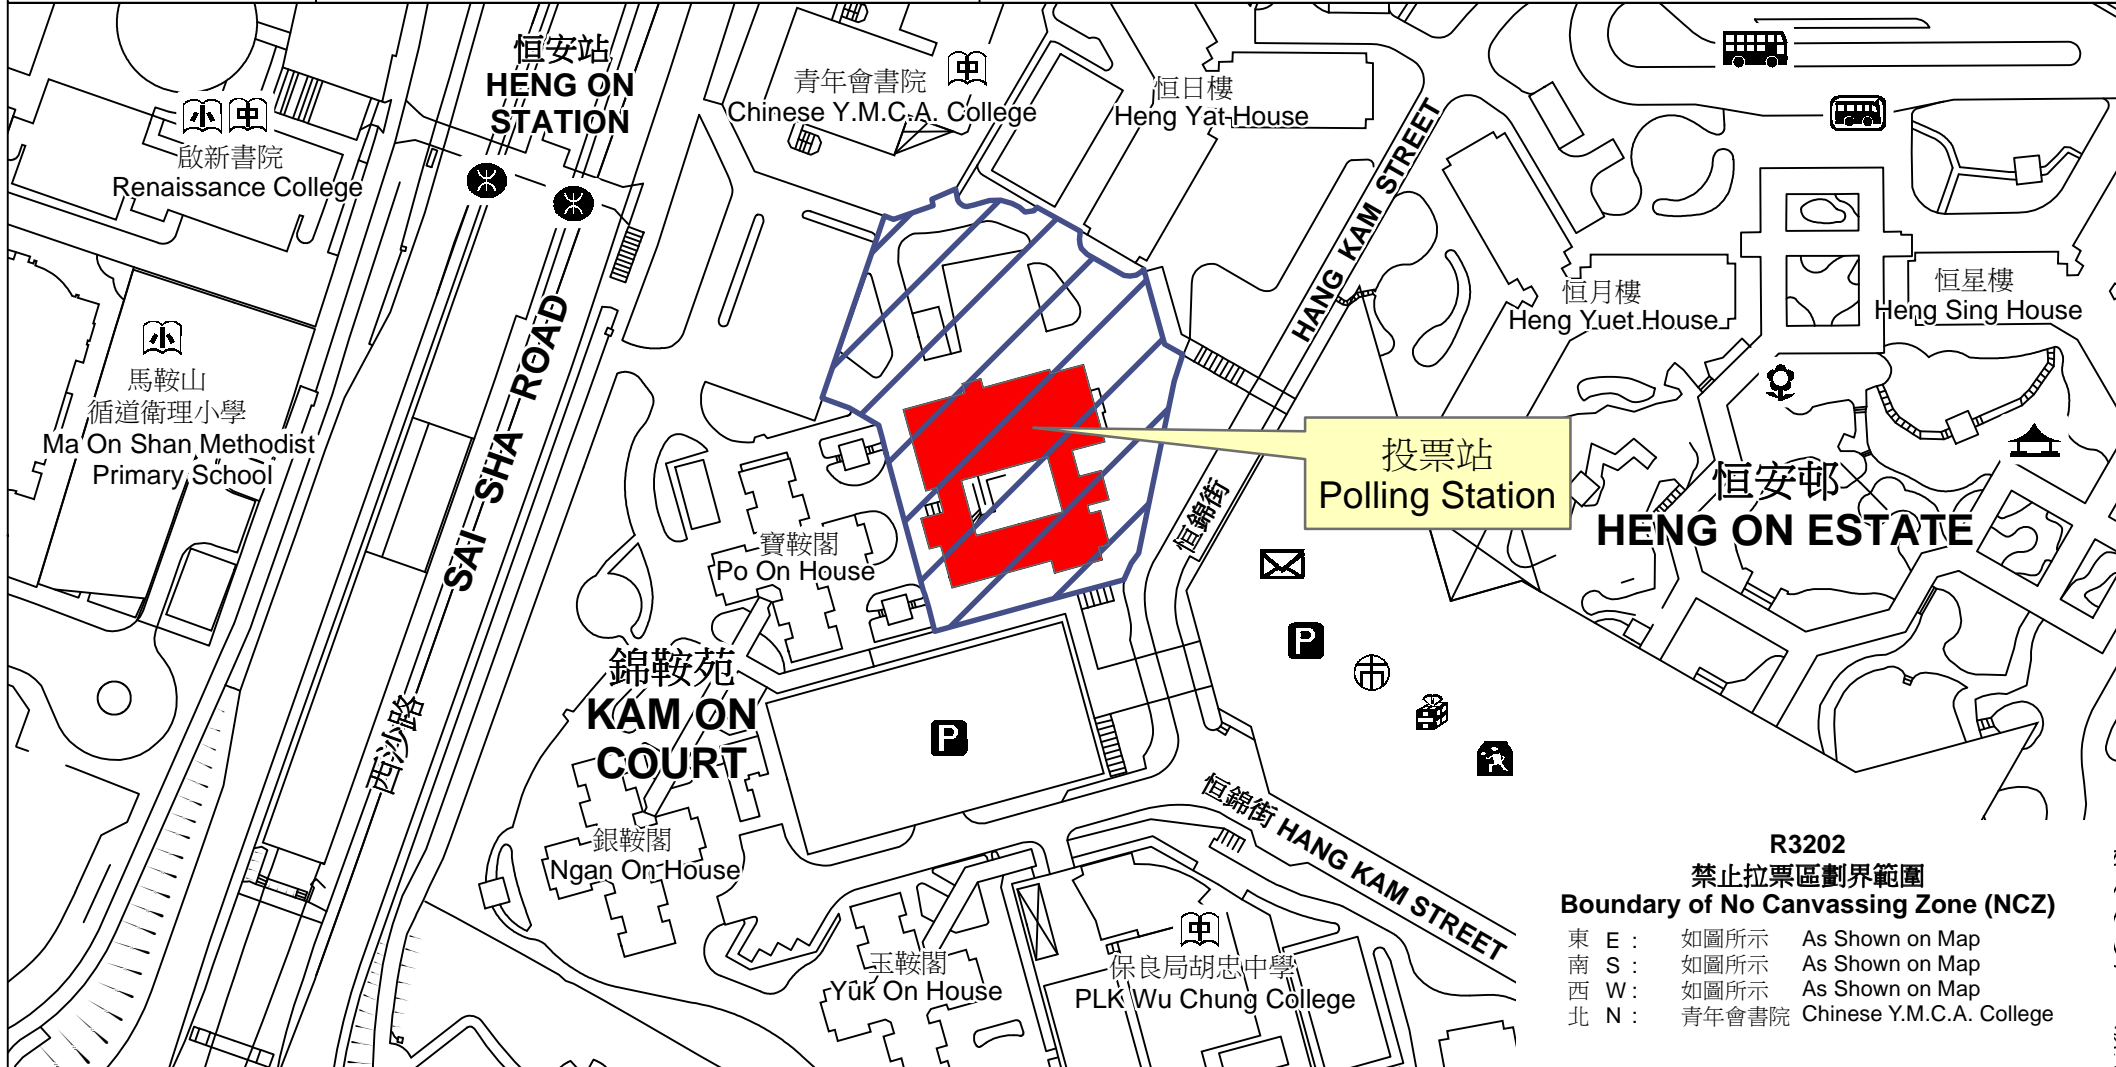

投票站位置圖和禁止拉票區 Polling Station - Location Plan & No Canvassing Zone

投票站編號 Polling Station Code R3202	2016年立法會換屆選舉地方選區編號及名稱 Code & Name of Geographical Constituency for 2016 Legislative Council General Election LC5 新界東 NEW TERRITORIES EAST	名稱及地址 Name & Address 恒安社區中心 新界沙田馬鞍山恒安邨 Heng On Estate Community Centre Heng On Estate, Ma On Shan, Sha Tin, New Territories
---	---	--

R3202
禁止拉票區劃界範圍
Boundary of No Canvassing Zone (NCZ)
 東 E : 如圖所示 As Shown on Map
 南 S : 如圖所示 As Shown on Map
 西 W : 如圖所示 As Shown on Map
 北 N : 青年會書院 Chinese Y.M.C.A. College

 禁止拉票區
No Canvassing Zone