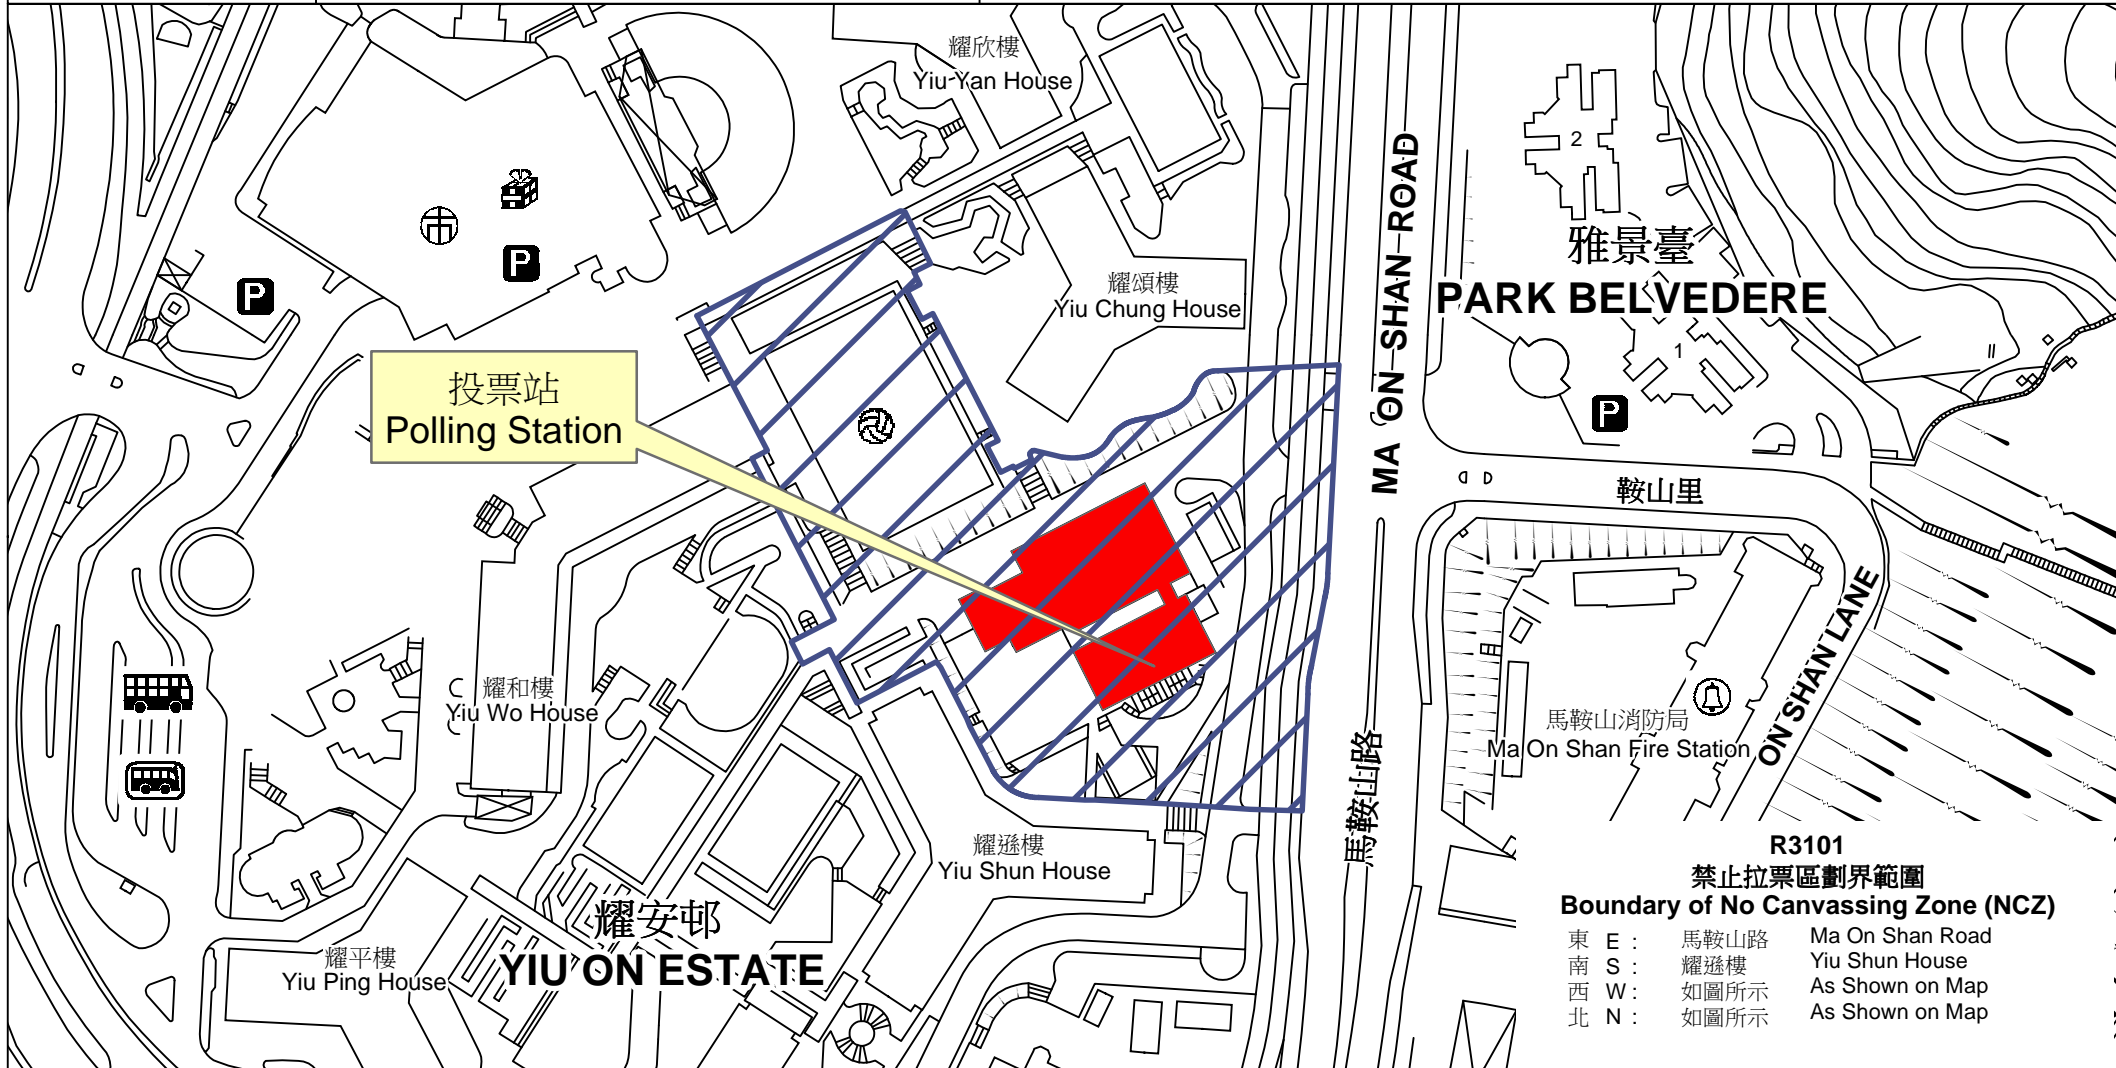

投票站位置圖和禁止拉票區 Polling Station - Location Plan & No Canvassing Zone

投票站編號 Polling Station Code R3101	2016年立法會換屆選舉地方選區編號及名稱 Code & Name of Geographical Constituency for 2016 Legislative Council General Election LC5 新界東 NEW TERRITORIES EAST	名稱及地址 Name & Address 保良局莊啟程小學 新界沙田馬鞍山耀安邨 PLK Chong Kee Ting Primary School Yiu On Estate, Ma On Shan, Sha Tin, New Territories
---	---	--

**R3101
禁止拉票區劃界範圍
Boundary of No Canvassing Zone (NCZ)**

東 E :	馬鞍山路	Ma On Shan Road
南 S :	耀遜樓	Yiu Shun House
西 W :	如圖所示	As Shown on Map
北 N :	如圖所示	As Shown on Map

 禁止拉票區
No Canvassing Zone