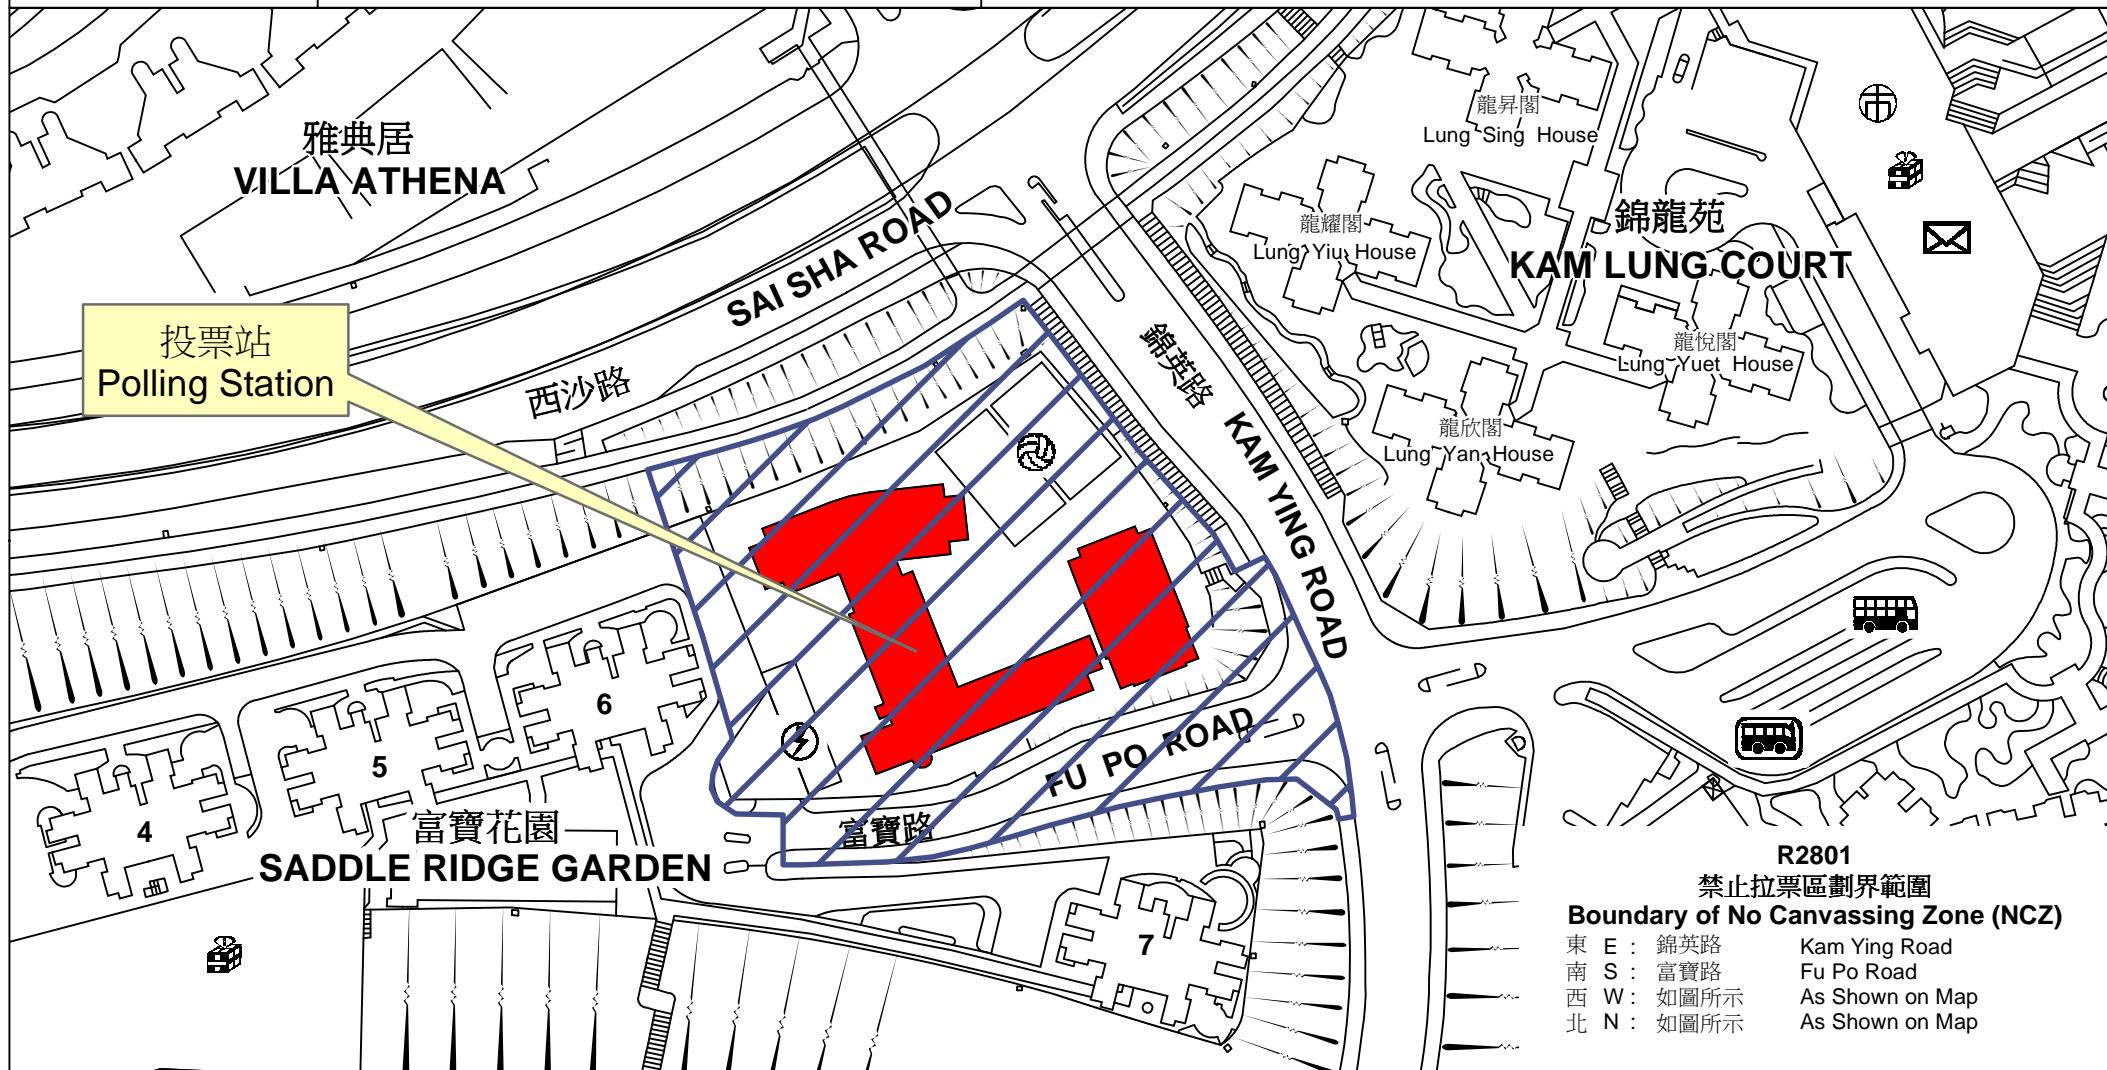

投票站位置圖和禁止拉票區 Polling Station - Location Plan & No Canvassing Zone

投票站編號 Polling Station Code R2801	2016年立法會換屆選舉地方選區編號及名稱 Code & Name of Geographical Constituency for 2016 Legislative Council General Election LC5 新界東 NEW TERRITORIES EAST	名稱及地址 Name & Address 明愛馬鞍山中學 新界沙田馬鞍山錦英路2號 Caritas Ma On Shan Secondary School 2 Kam Ying Road, Ma On Shan, Sha Tin, New Territories
---------------------------------------------------	-----------------------------------------------------------------------------------------------------------------------------------------------------------------------	----------------------------------------------------------------------------------------------------------------------------------------------------------------

R2801
禁止拉票區劃界範圍
Boundary of No Canvassing Zone (NCZ)
 東 E : 錦英路 Kam Ying Road
 南 S : 富寶路 Fu Po Road
 西 W : 如圖所示 As Shown on Map
 北 N : 如圖所示 As Shown on Map

 禁止拉票區
No Canvassing Zone