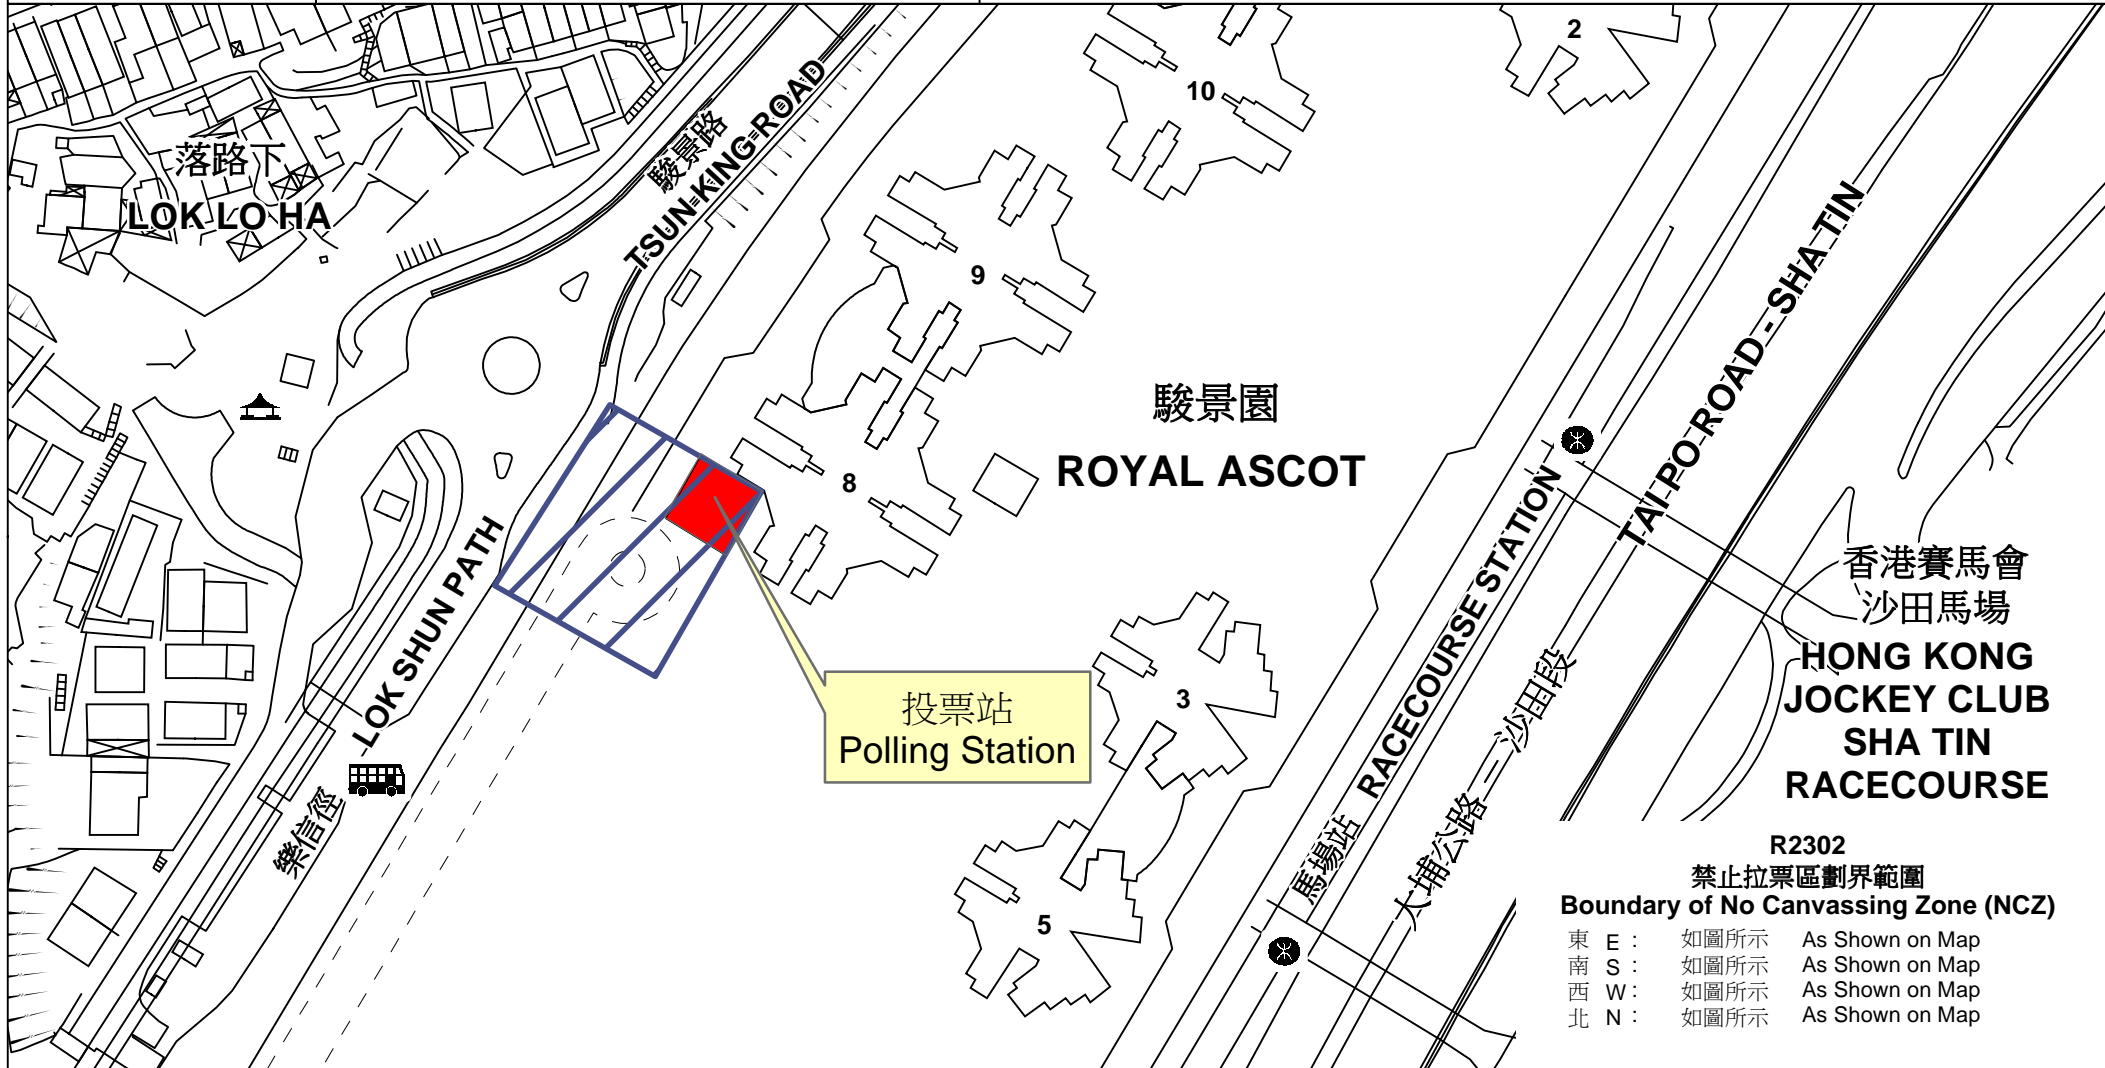

投票站位置圖和禁止拉票區 Polling Station - Location Plan & No Canvassing Zone

投票站編號 Polling Station Code	2016年立法會換屆選舉地方選區編號及名稱 Code & Name of Geographical Constituency for 2016 Legislative Council General Election	名稱及地址 Name & Address
<p>R2302</p>	<p>LC5 新界東 NEW TERRITORIES EAST</p>	<p>仁愛堂香港台山商會長者活動中心 新界沙田火炭駿景園駿景路1號地下 Yan Oi Tong H.K. Toi Shan Association Elderly Centre G/F, 1 Tsun King Road, Royal Ascot, Fo Tan, Sha Tin, New Territories</p>

R2302
禁止拉票區劃界範圍
Boundary of No Canvassing Zone (NCZ)

東 E :	如圖所示	As Shown on Map
南 S :	如圖所示	As Shown on Map
西 W :	如圖所示	As Shown on Map
北 N :	如圖所示	As Shown on Map

 禁止拉票區
No Canvassing Zone