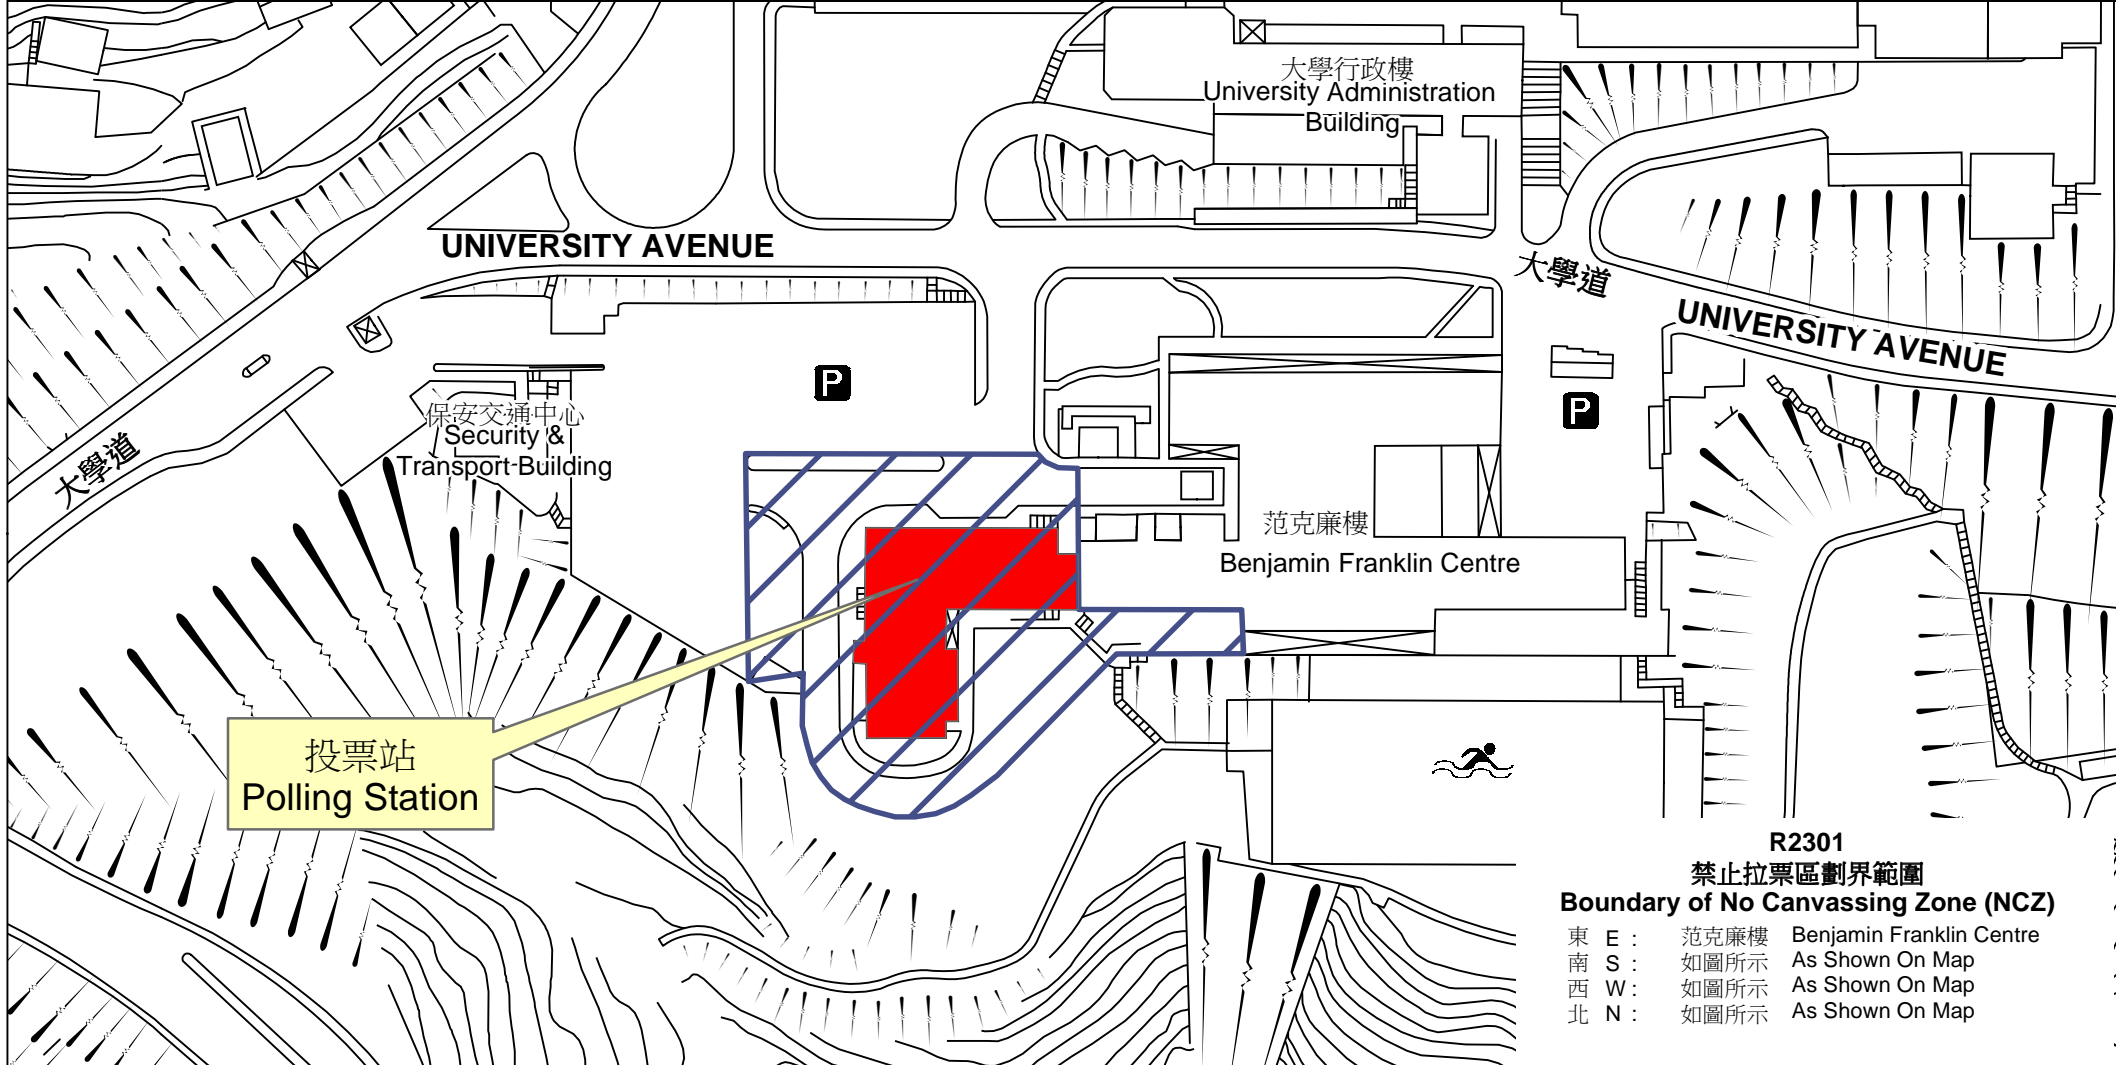

# 投票站位置圖和禁止拉票區 Polling Station - Location Plan & No Canvassing Zone

投票站編號 Polling Station Code	2016年立法會換屆選舉地方選區編號及名稱 Code & Name of Geographical Constituency for 2016 Legislative Council General Election	名稱及地址 Name & Address
<b>R2301</b>	<b>LC5</b> 新界東 <b>NEW TERRITORIES EAST</b>	香港中文大學富爾敦樓 新界沙田香港中文大學富爾敦樓103室 <b>John Fulton Centre, The Chinese University of Hong Kong</b> <b>Room 103, John Fulton Centre, The Chinese University of Hong Kong,</b> <b>Sha Tin, New Territories</b>

**R2301**  
**禁止拉票區劃界範圍**  
**Boundary of No Canvassing Zone (NCZ)**

東 E :	范克廉樓	Benjamin Franklin Centre
南 S :	如圖所示	As Shown On Map
西 W :	如圖所示	As Shown On Map
北 N :	如圖所示	As Shown On Map

 禁止拉票區  
No Canvassing Zone