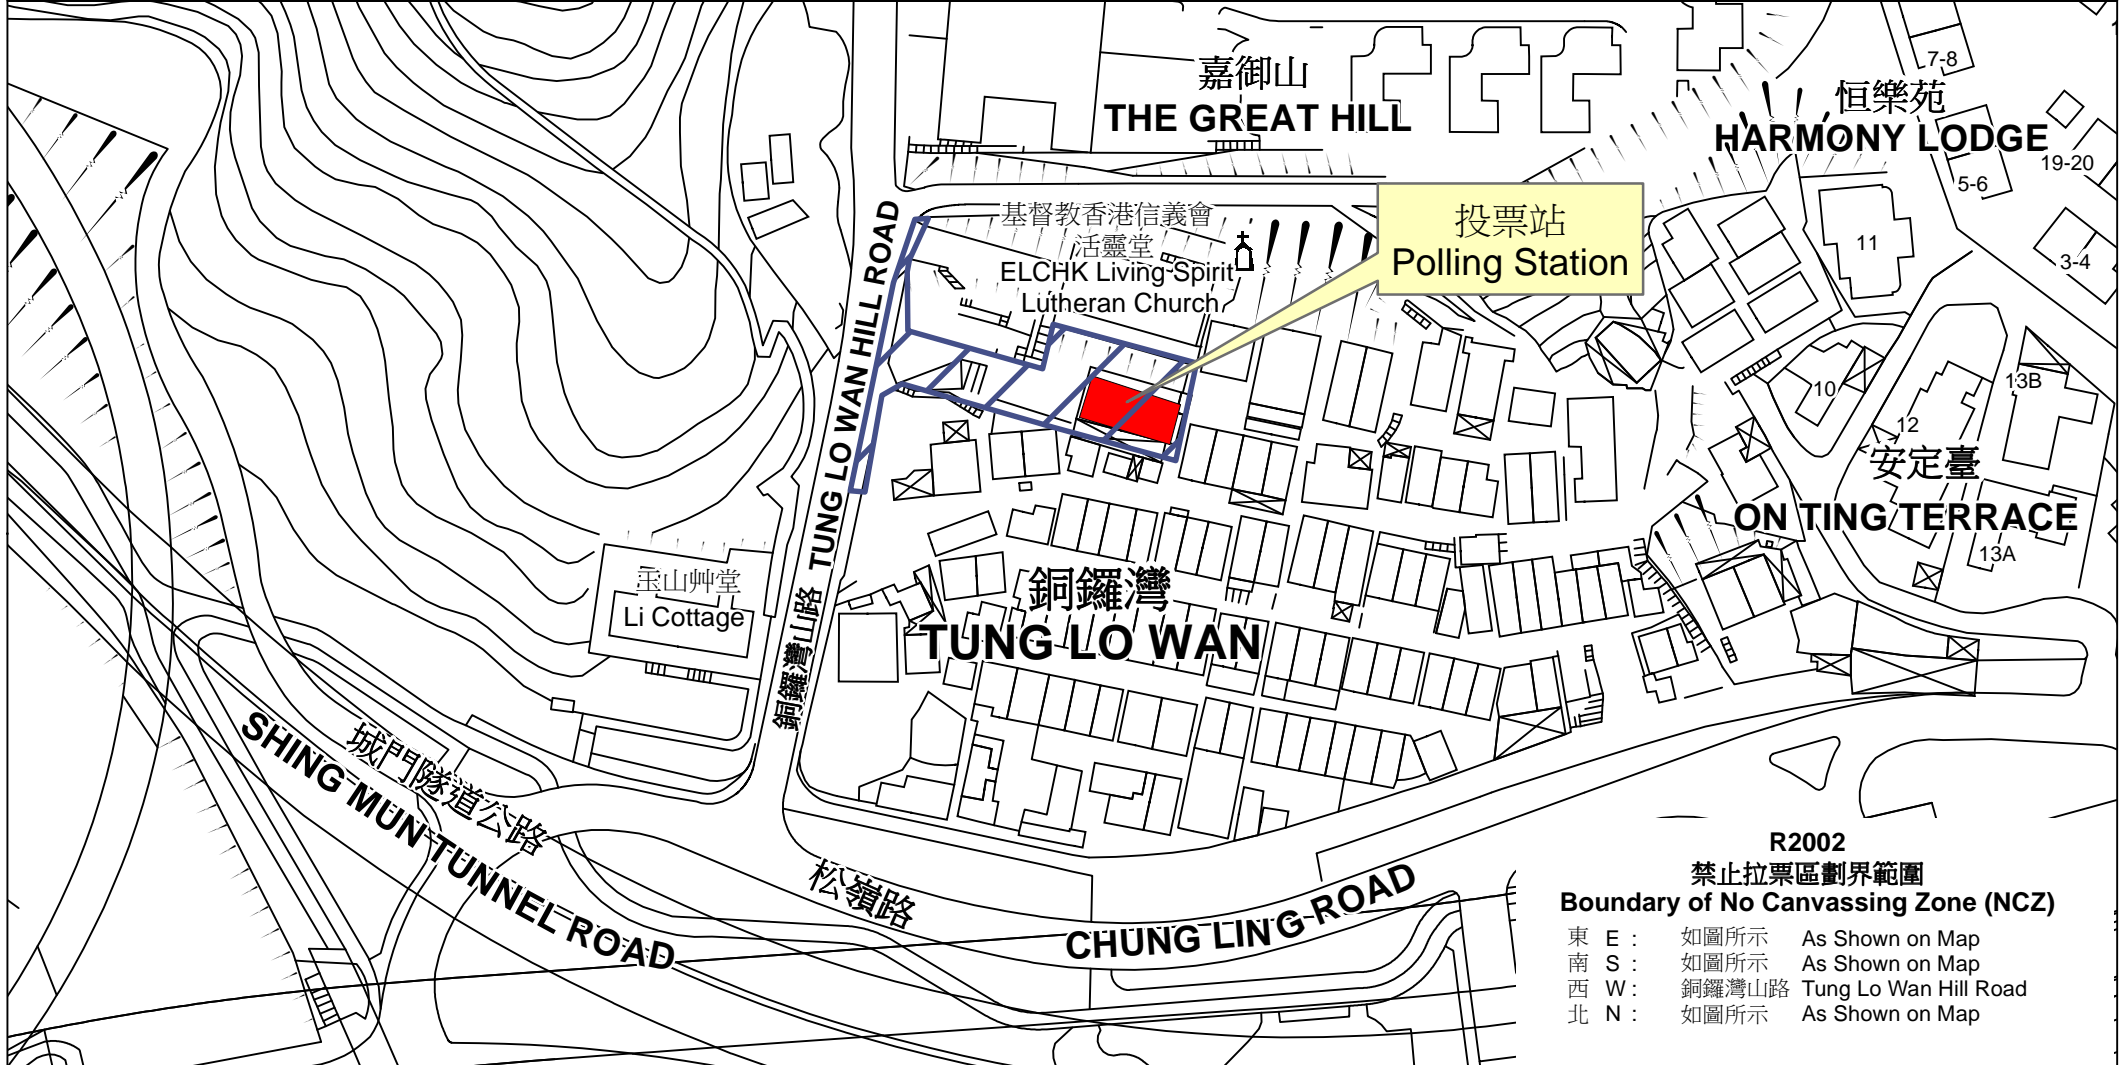

投票站位置圖和禁止拉票區 Polling Station - Location Plan & No Canvassing Zone

投票站編號 Polling Station Code	2016年立法會換屆選舉地方選區編號及名稱 Code & Name of Geographical Constituency for 2016 Legislative Council General Election	名稱及地址 Name & Address
R2002	LC5 新界東 NEW TERRITORIES EAST	基督教香港信義會沙田信義幼稚園 新界沙田大圍銅鑼灣山路1號 ELCHK Shatin Lutheran Kindergarten 1 Tung Lo Wan Hill Road, Tai Wai, Sha Tin, New Territories

禁止拉票區
No Canvassing Zone