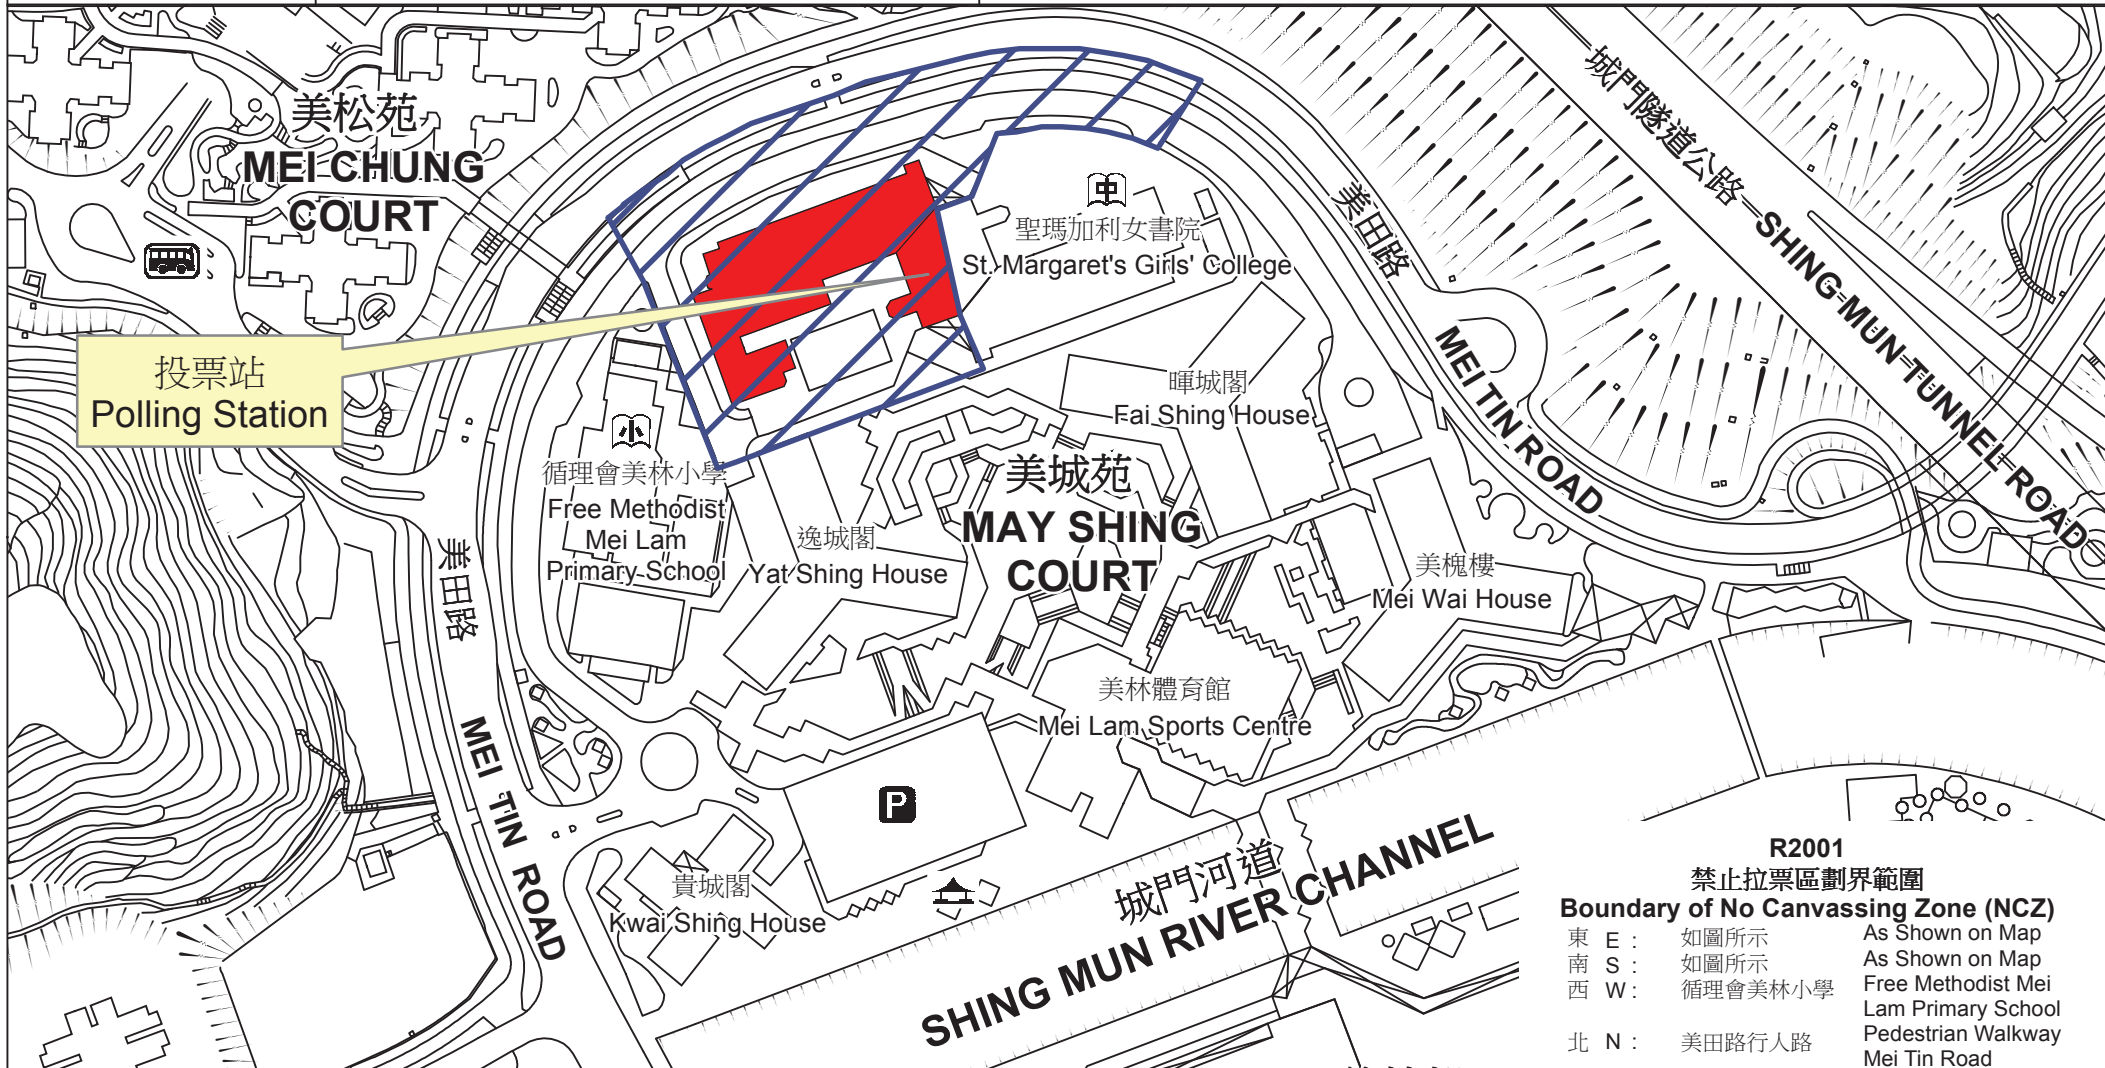

投票站位置圖和禁止拉票區 Polling Station - Location Plan & No Canvassing Zone

投票站編號 Polling Station Code	2016年立法會換屆選舉地方選區編號及名稱 Code & Name of Geographical Constituency for 2016 Legislative Council General Election	名稱及地址 Name & Address
R2001	LC5 新界東 NEW TERRITORIES EAST	樂道中學 新界沙田大圍美林邨 Lock Tao Secondary School Mei Lam Estate, Tai Wai, Sha Tin, New Territories

投票站
Polling Station

R2001
禁止拉票區劃界範圍
Boundary of No Canvassing Zone (NCZ)

東 E :	如圖所示	As Shown on Map
南 S :	如圖所示	As Shown on Map
西 W :	循理會美林小學	Free Methodist Mei Lam Primary School
北 N :	美田路行人路	Pedestrian Walkway Mei Tin Road

 禁止拉票區
No Canvassing Zone