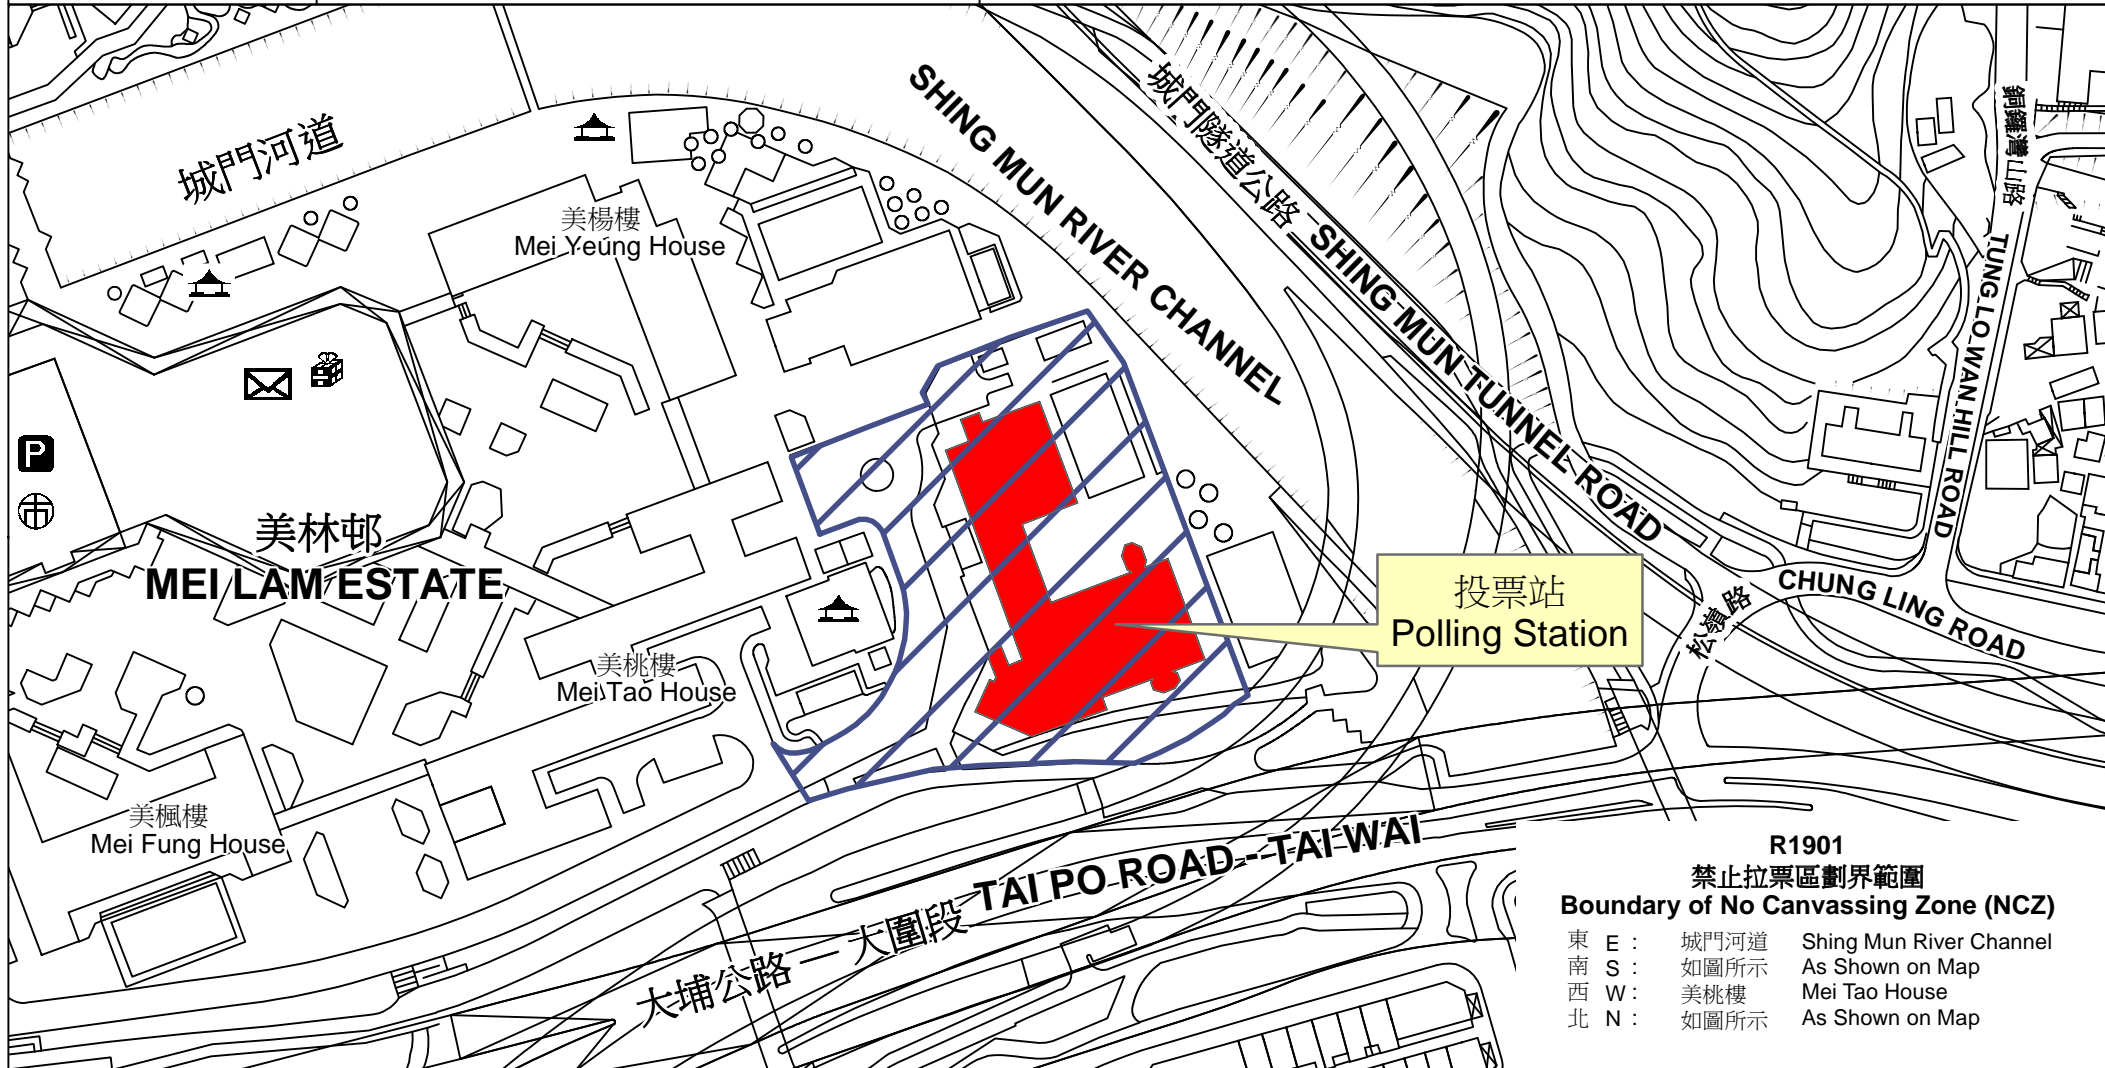

投票站位置圖和禁止拉票區 Polling Station - Location Plan & No Canvassing Zone

投票站編號 Polling Station Code R1901	2016年立法會換屆選舉地方選區編號及名稱 Code & Name of Geographical Constituency for 2016 Legislative Council General Election LC5 新界東 NEW TERRITORIES EAST	名稱及地址 Name & Address 佛教黃允畋中學 新界沙田大圍美林邨 Buddhist Wong Wan Tin College Mei Lam Estate, Tai Wai, Sha Tin, New Territories
---	---	--

**R1901
 禁止拉票區劃界範圍
 Boundary of No Canvassing Zone (NCZ)**

東 E :	城門河道	Shing Mun River Channel
南 S :	如圖所示	As Shown on Map
西 W :	美桃樓	Mei Tao House
北 N :	如圖所示	As Shown on Map

 禁止拉票區
 No Canvassing Zone