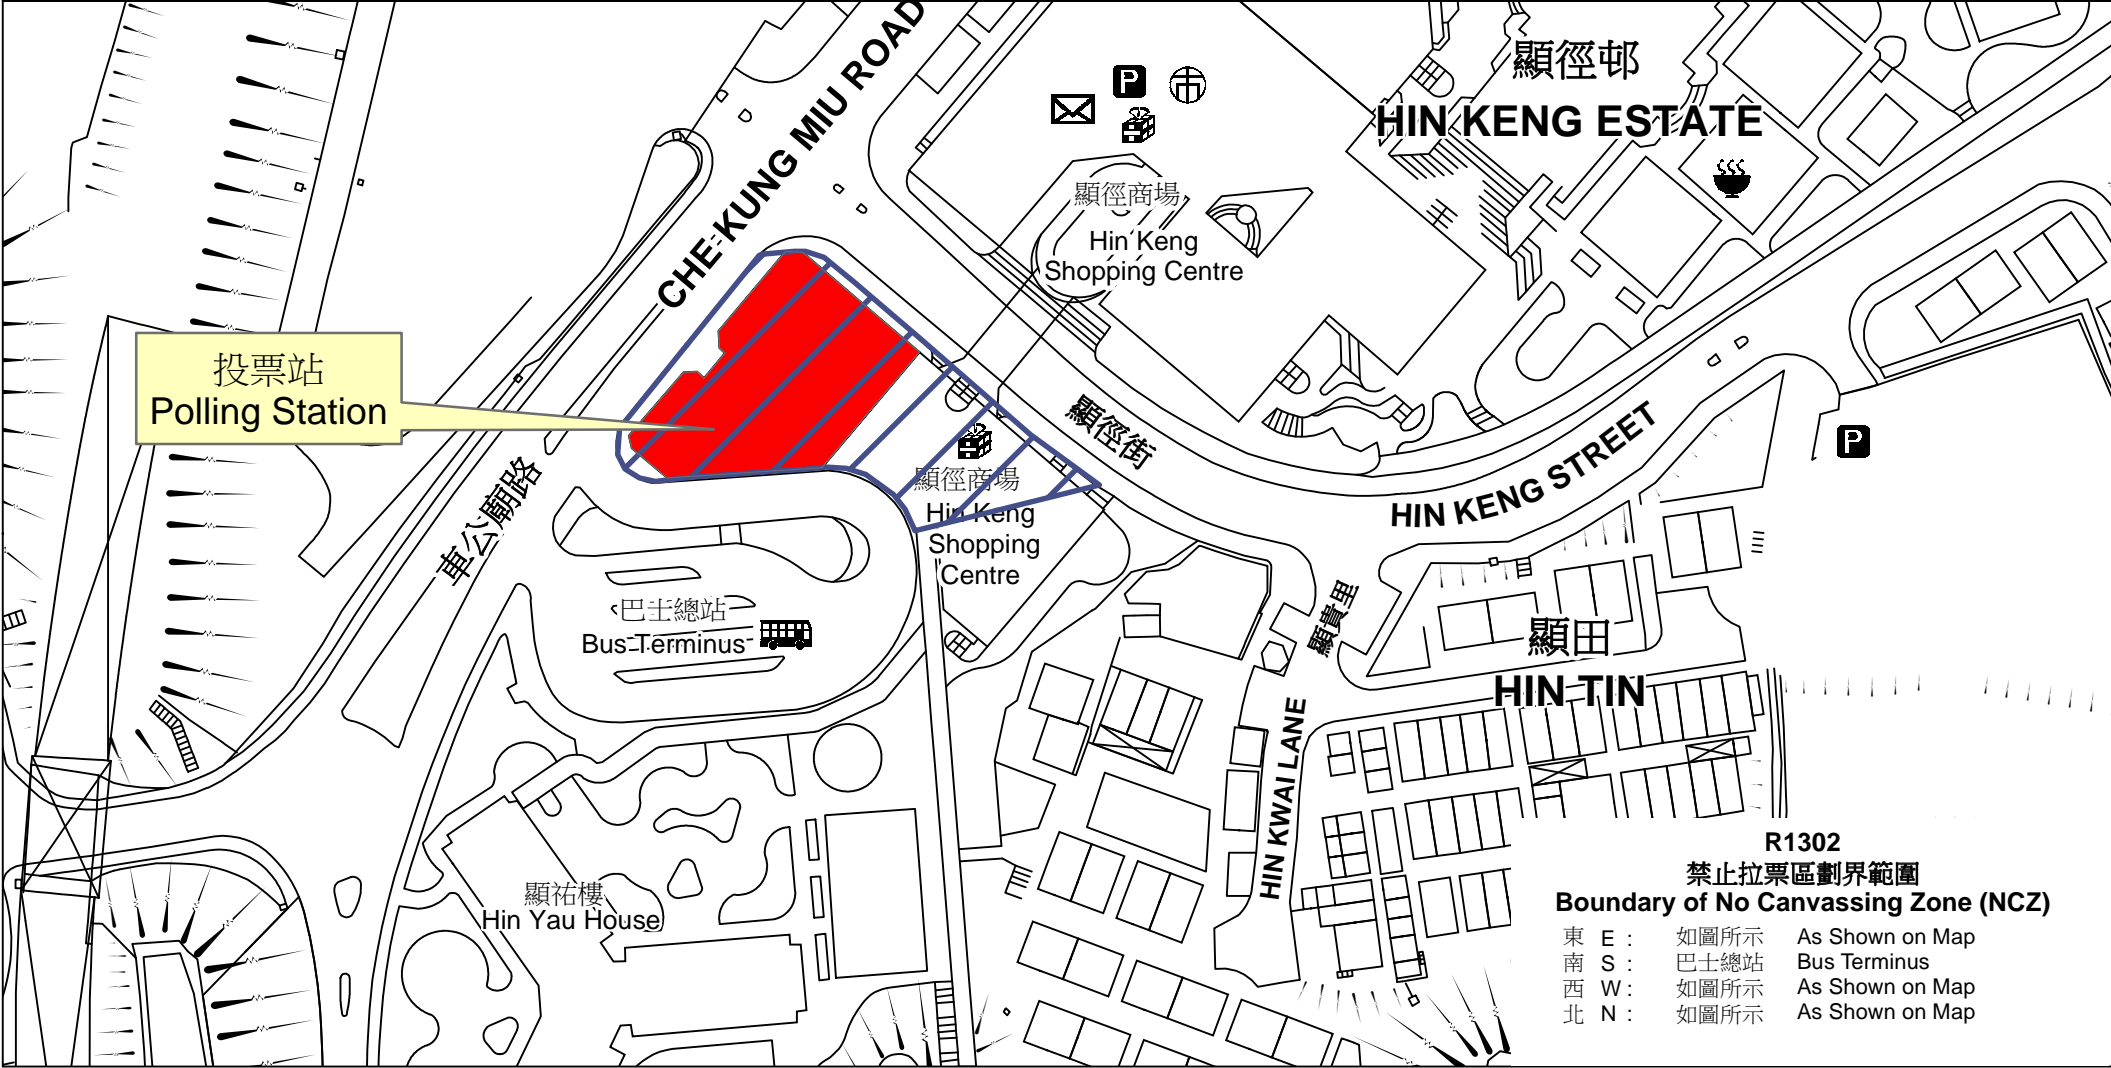

投票站位置圖和禁止拉票區 Polling Station - Location Plan & No Canvassing Zone

投票站編號 Polling Station Code R1302	2016年立法會換屆選舉地方選區編號及名稱 Code & Name of Geographical Constituency for 2016 Legislative Council General Election LC5 新界東 NEW TERRITORIES EAST	名稱及地址 Name & Address 顯徑體育館 新界沙田顯徑邨顯徑商場 Hin Keng Sports Centre Hin Keng Shopping Centre, Hin Keng Estate, Sha Tin, New Territories
---	---	--

**R1302
禁止拉票區劃界範圍
Boundary of No Canvassing Zone (NCZ)**

東 E :	如圖所示	As Shown on Map
南 S :	巴士總站	Bus Terminus
西 W :	如圖所示	As Shown on Map
北 N :	如圖所示	As Shown on Map

 禁止拉票區
No Canvassing Zone