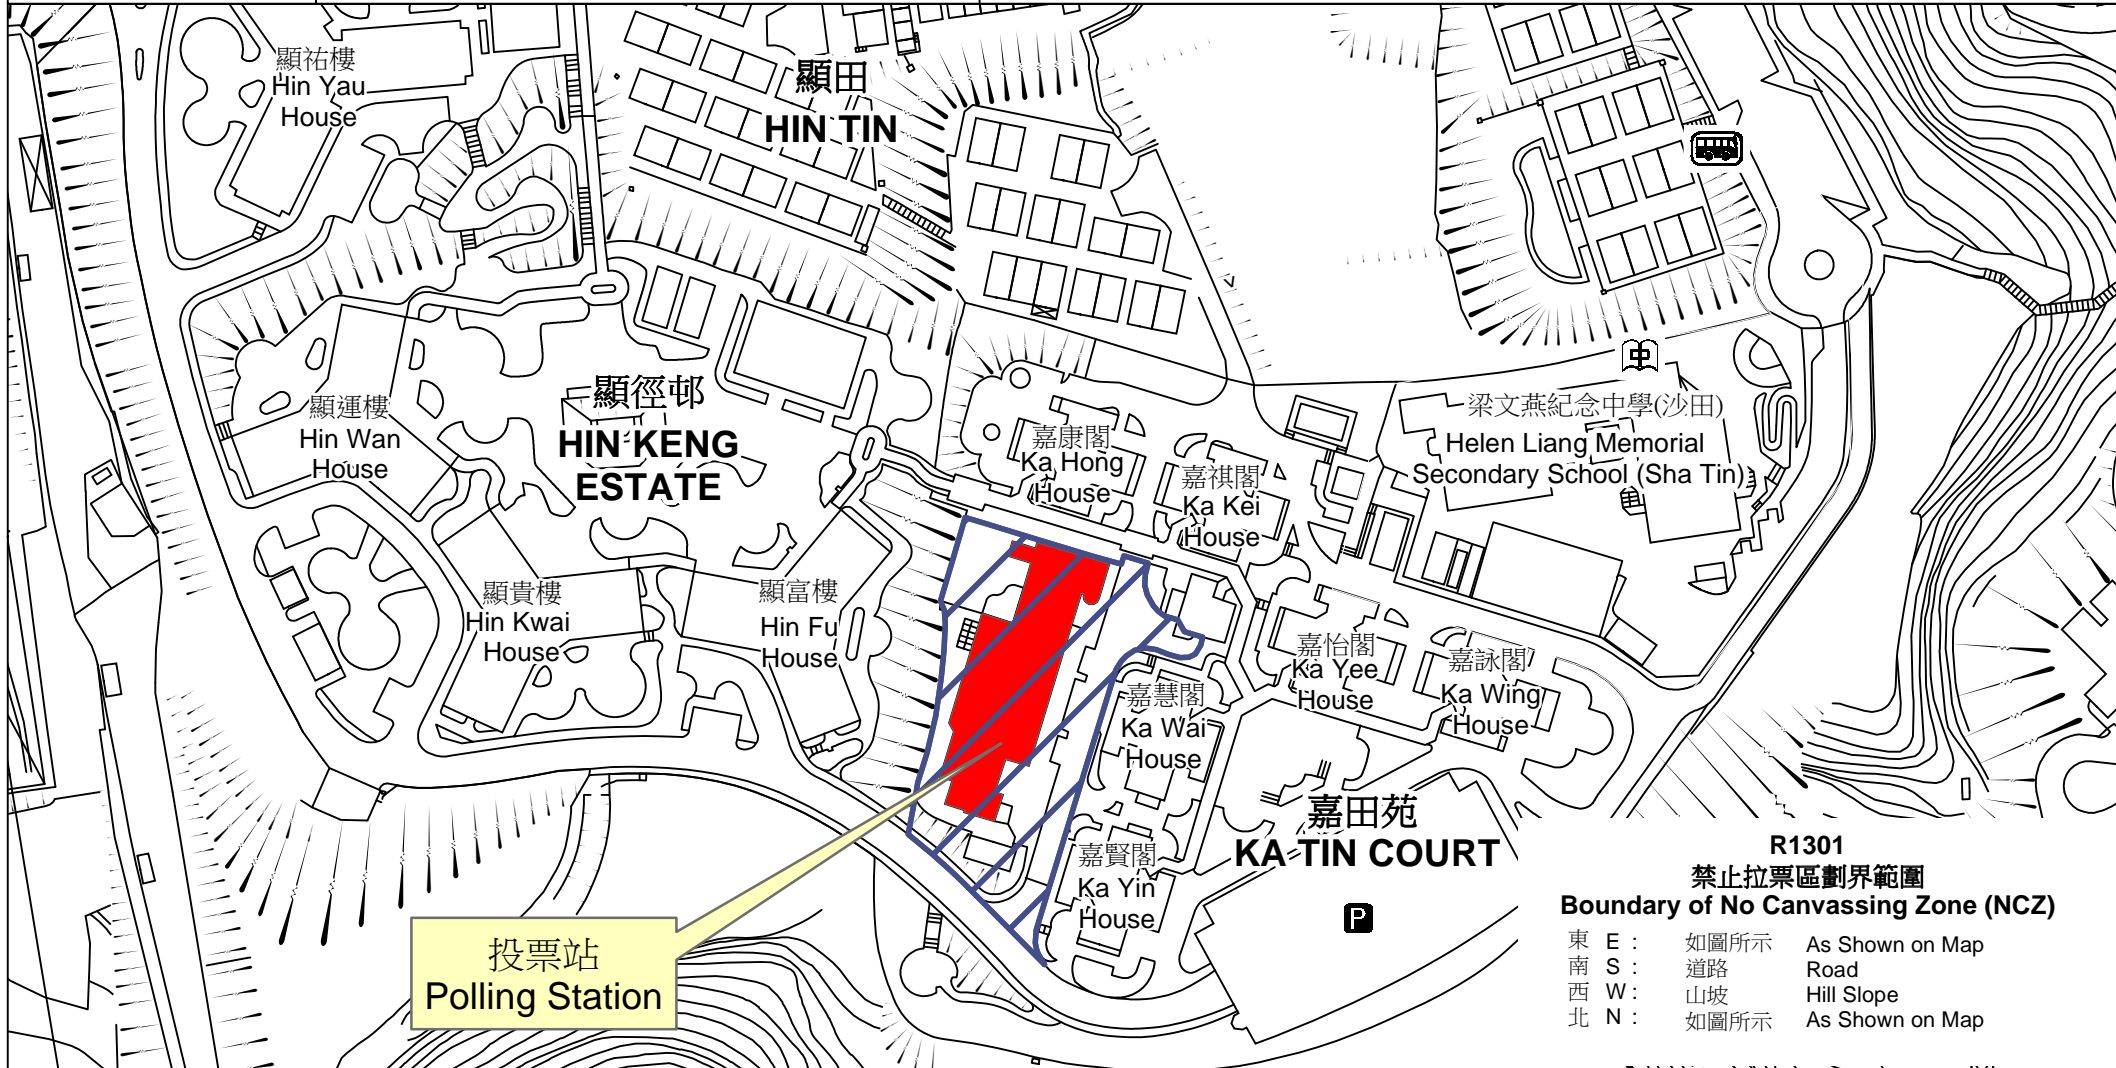

投票站位置圖和禁止拉票區 Polling Station - Location Plan & No Canvassing Zone

投票站編號 Polling Station Code R1301	2016年立法會換屆選舉地方選區編號及名稱 Code & Name of Geographical Constituency for 2016 Legislative Council General Election LC5 新界東 NEW TERRITORIES EAST	名稱及地址 Name & Address 香港中文大學校友會聯會張煊昌學校 新界沙田顯徑邨嘉田苑 CUHK FAA Thomas Cheung School Ka Tin Court, Hin Keng Estate, Sha Tin, New Territories
---------------------------------------------------	-----------------------------------------------------------------------------------------------------------------------------------------------------------------------------------------------------------------	----------------------------------------------------------------------------------------------------------------------------------------------------------------------------------------

 禁止拉票區
 No Canvassing Zone