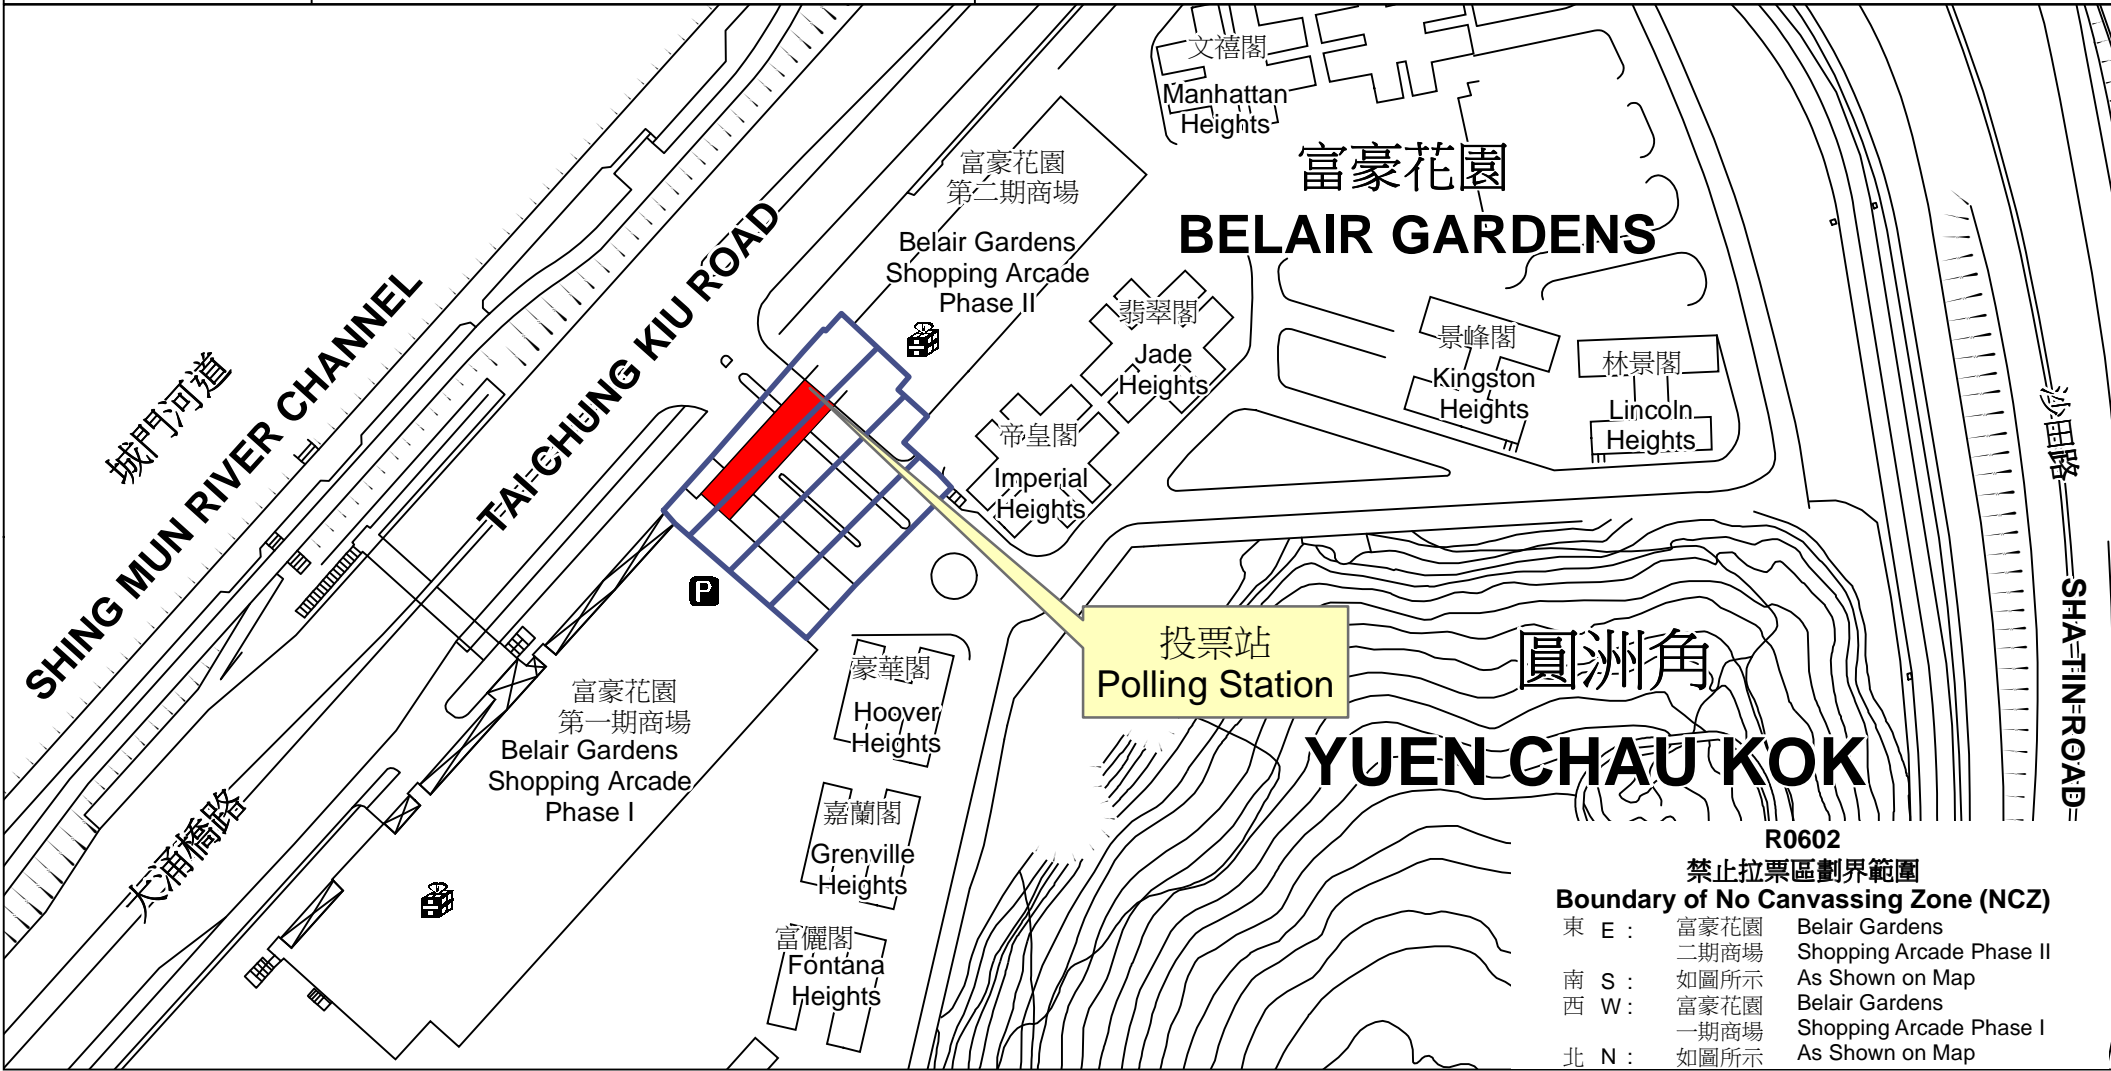

投票站位置圖和禁止拉票區 Polling Station - Location Plan & No Canvassing Zone

<p>投票站編號 Polling Station Code</p> <p>R0602</p>	<p>2016年立法會換屆選舉地方選區編號及名稱 Code & Name of Geographical Constituency for 2016 Legislative Council General Election</p> <p>LC5 新界東 NEW TERRITORIES EAST</p>	<p>名稱及地址 Name & Address</p> <p>富豪花園商場一樓富豪橋有蓋走廊 新界沙田大涌橋路52號富豪花園 Belair Gardens Shopping Arcade 1/F Footbridge Belair Gardens, 52 Tai Chung Kiu Road, Sha Tin, New Territories</p>
-----------------------------------------------------------	---------------------------------------------------------------------------------------------------------------------------------------------------------------------------------------	--------------------------------------------------------------------------------------------------------------------------------------------------------------------------------------------------------------------

R0602
禁止拉票區劃界範圍
Boundary of No Canvassing Zone (NCZ)

東 E :	富豪花園二期商場	Belair Gardens Shopping Arcade Phase II
南 S :	如圖所示	As Shown on Map
西 W :	富豪花園一期商場	Belair Gardens Shopping Arcade Phase I
北 N :	如圖所示	As Shown on Map

 禁止拉票區
No Canvassing Zone