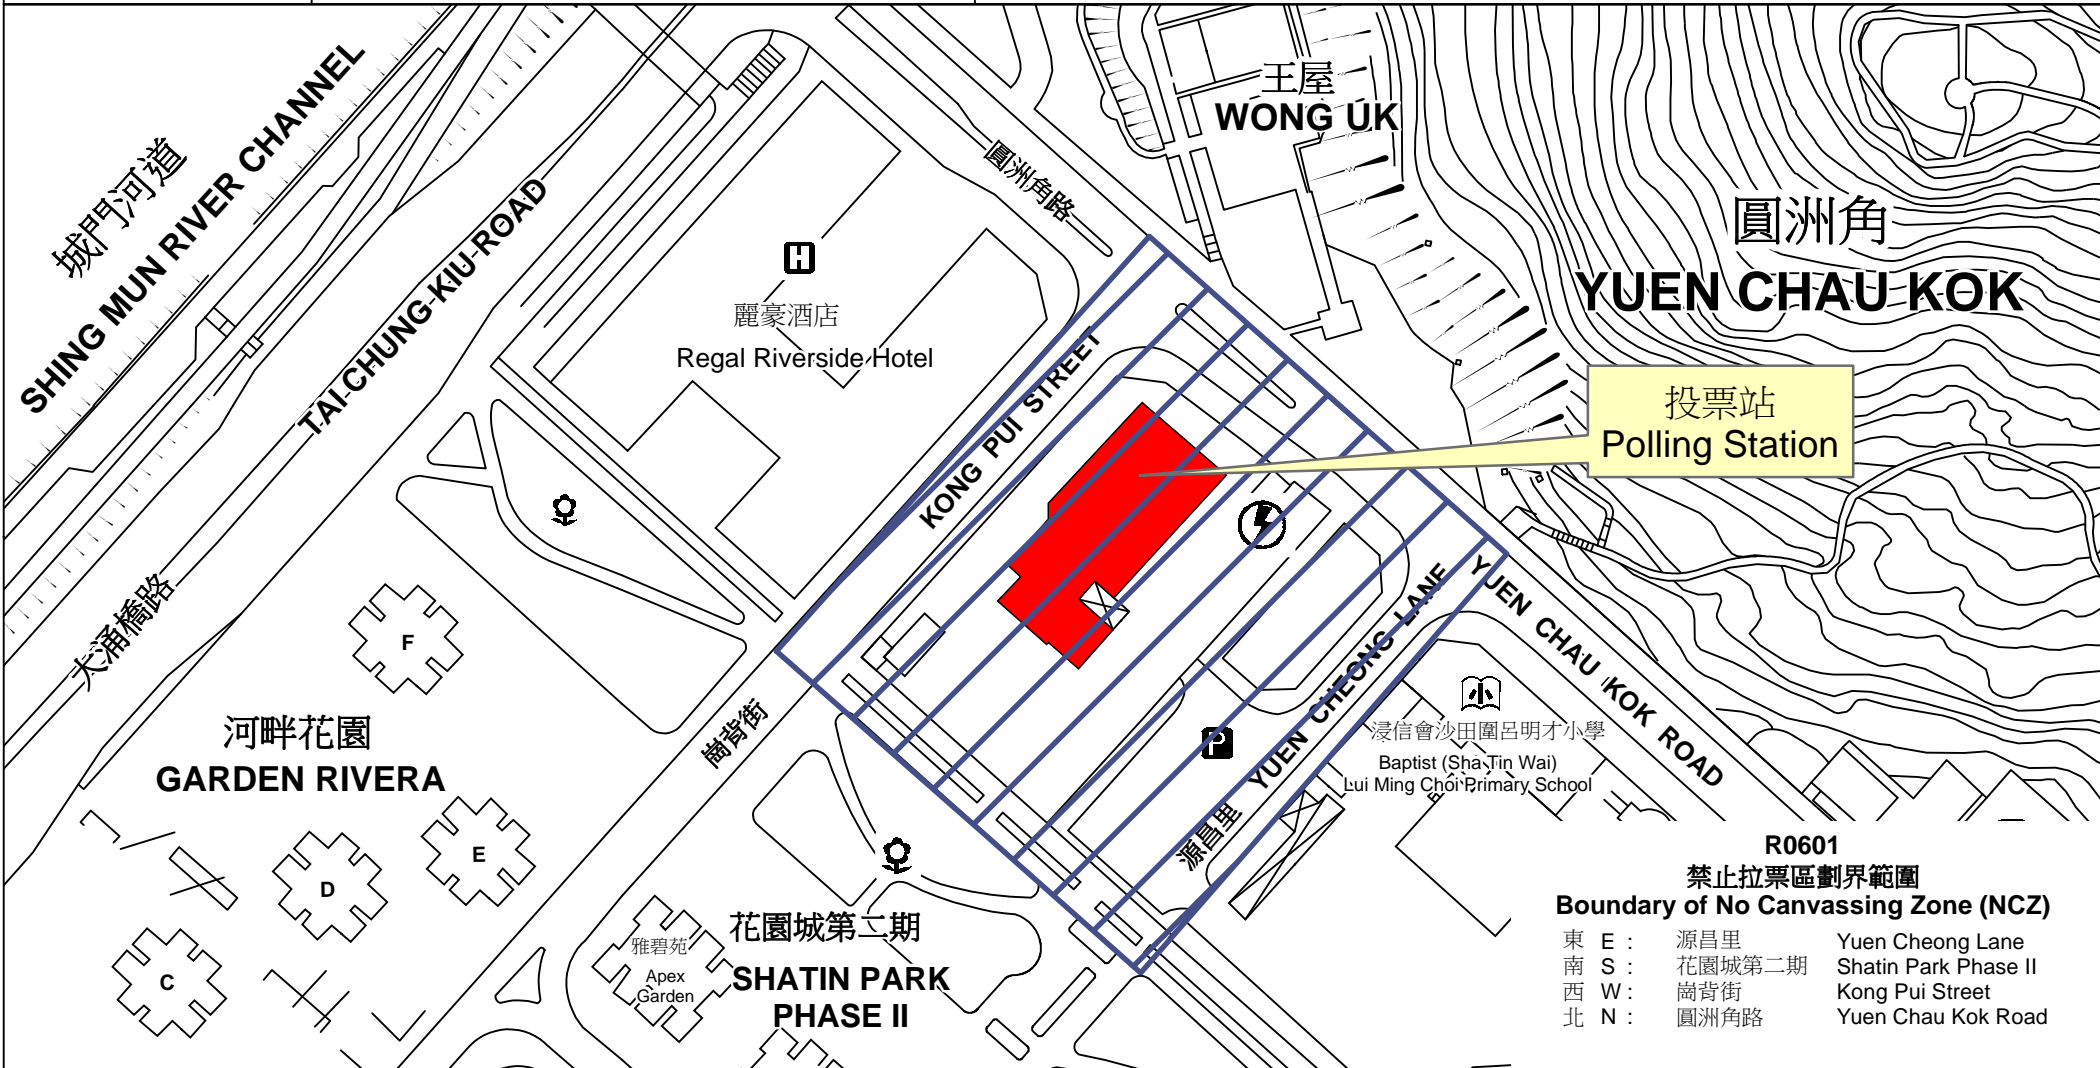

投票站位置圖和禁止拉票區 Polling Station - Location Plan & No Canvassing Zone

| 投票站編號<br>Polling Station Code | 2016年立法會換屆選舉地方選區編號及名稱<br>Code & Name of Geographical Constituency<br>for 2016 Legislative Council General Election | 名稱及地址<br>Name & Address   |
|-------------------------------|--|---|
| <b>R0601</b>                  | <b>LC5</b><br>新界東<br><b>NEW TERRITORIES EAST</b>   | 慈航學校<br>新界沙田源昌里1號<br><b>Chi Hong Primary School</b><br>1 Yuen Cheong Lane, Sha Tin, New Territories |

投票站  
Polling Station

**R0601**  
**禁止拉票區劃界範圍**  
**Boundary of No Canvassing Zone (NCZ)**

|       |        |                      |
|-------|--------|----------------------|
| 東 E : | 源昌里    | Yuen Cheong Lane     |
| 南 S : | 花園城第二期 | Shatin Park Phase II |
| 西 W : | 崗背街    | Kong Pui Street      |
| 北 N : | 圓洲角路   | Yuen Chau Kok Road   |

 禁止拉票區  
No Canvassing Zone