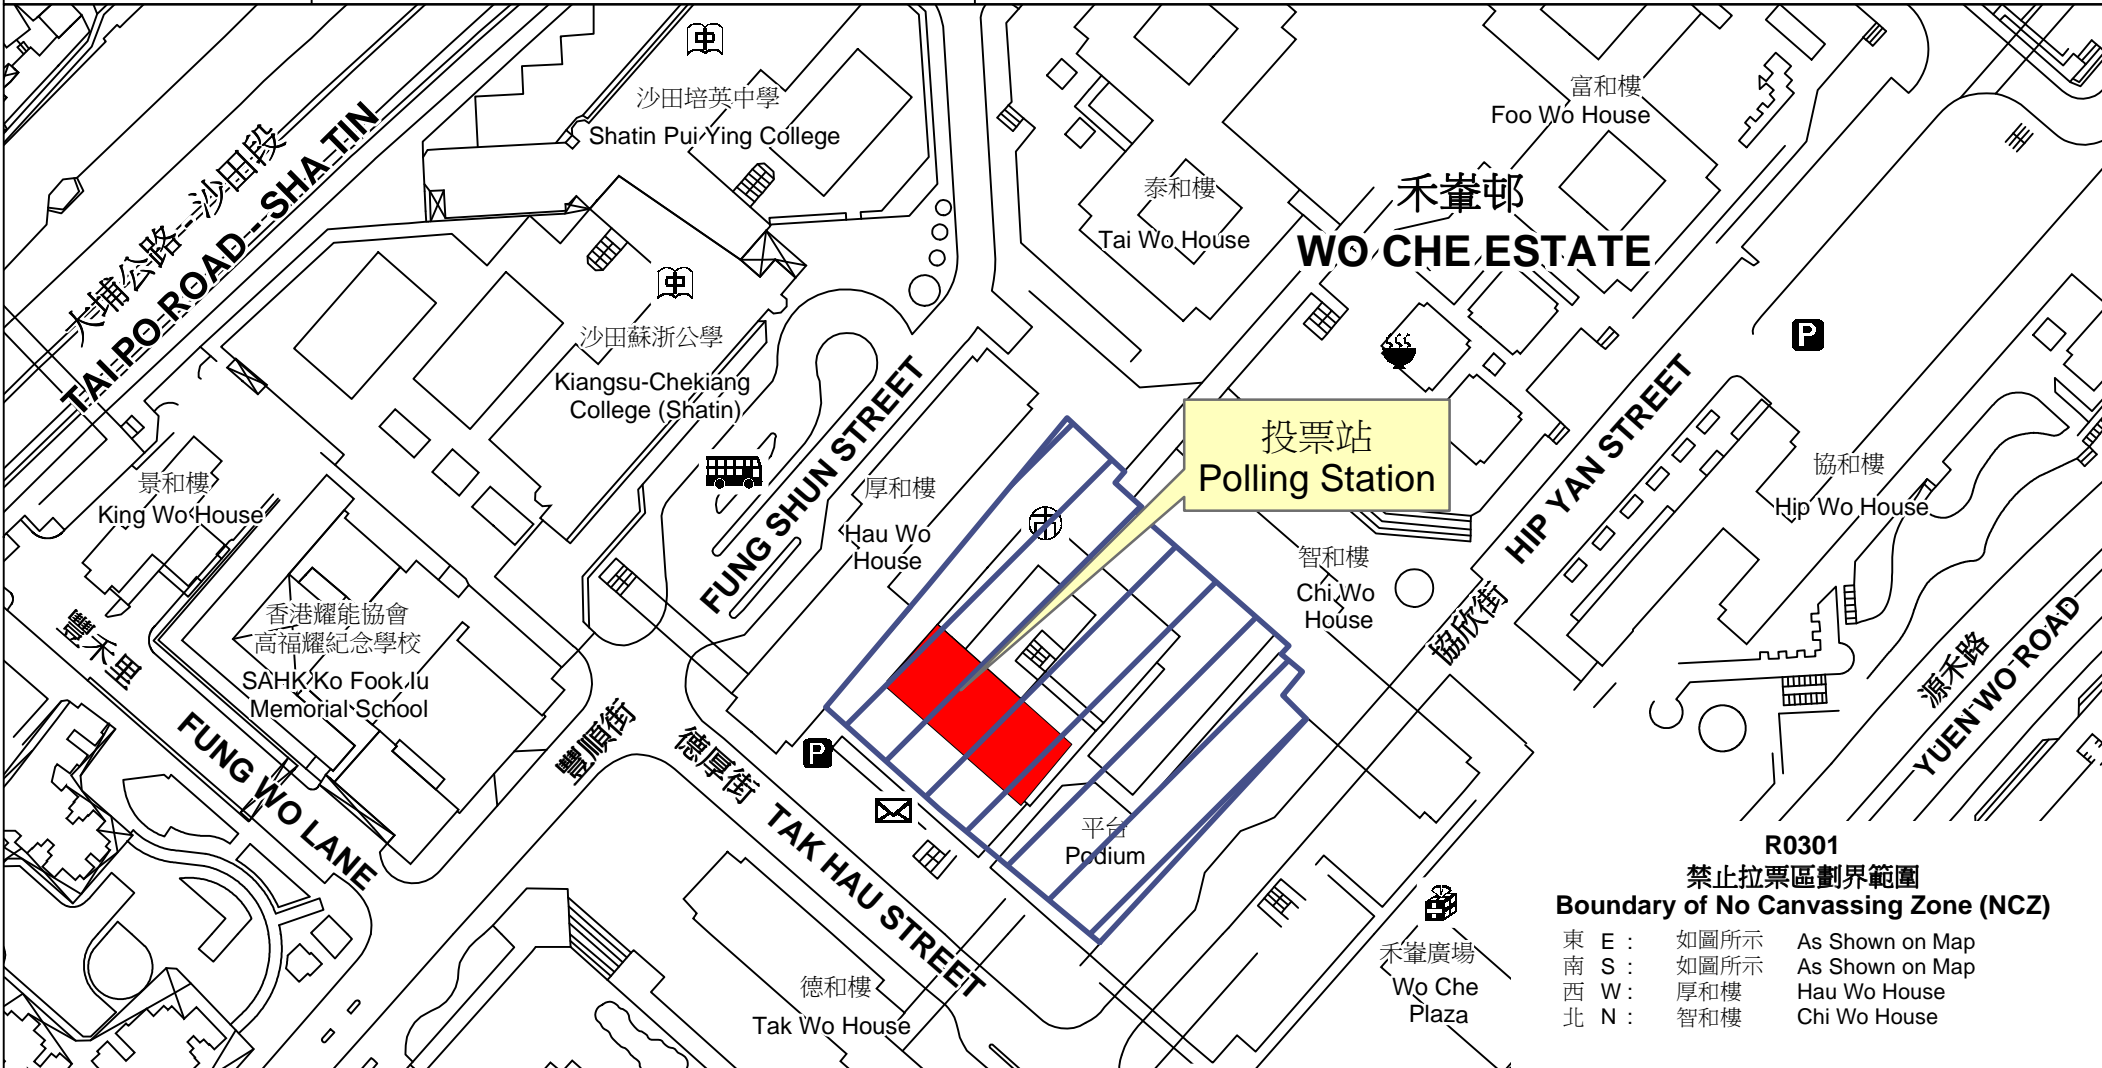

# 投票站位置圖和禁止拉票區 Polling Station - Location Plan & No Canvassing Zone

投票站編號 Polling Station Code  <b>R0301</b>	2016年立法會換屆選舉地方選區編號及名稱 Code & Name of Geographical Constituency for 2016 Legislative Council General Election  <b>LC5                      新界東                      NEW TERRITORIES EAST</b>	名稱及地址 Name & Address  禾輦社區會堂 新界沙田禾輦邨禾輦商場平台 <b>Wo Che Community Hall                      Podium Level, Wo Che Shopping Centre,                      Wo Che Estate, Sha Tin, New Territories</b>
---------------------------------------------------	-----------------------------------------------------------------------------------------------------------------------------------------------------------------------------------------------------------------	------------------------------------------------------------------------------------------------------------------------------------------------------------------------------------------------------------------------

**R0301**  
**禁止拉票區劃界範圍**  
**Boundary of No Canvassing Zone (NCZ)**

東 E :	如圖所示	As Shown on Map
南 S :	如圖所示	As Shown on Map
西 W :	厚和樓	Hau Wo House
北 N :	智和樓	Chi Wo House

 禁止拉票區  
 No Canvassing Zone