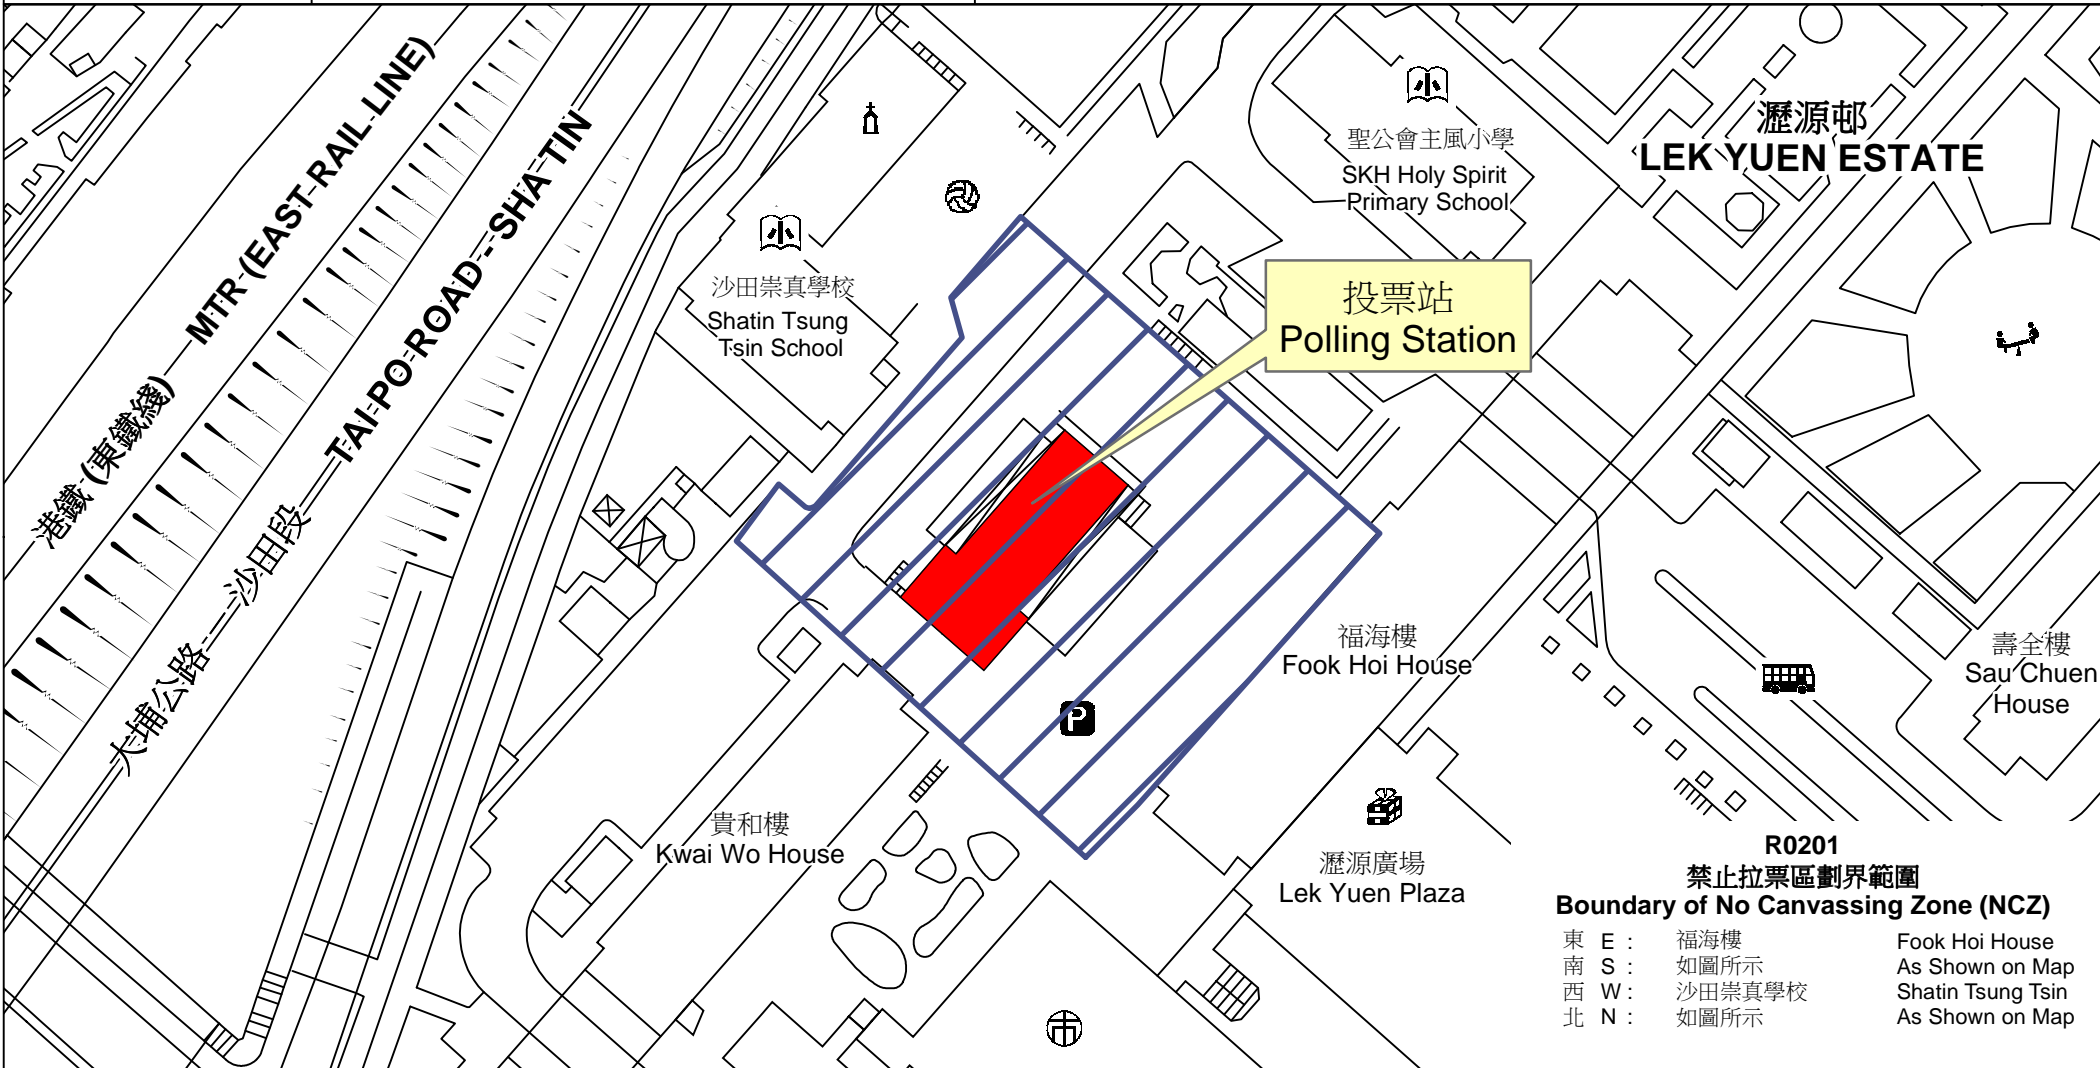

投票站位置圖和禁止拉票區 Polling Station - Location Plan & No Canvassing Zone

投票站編號 Polling Station Code R0201	2016年立法會換屆選舉地方選區編號及名稱 Code & Name of Geographical Constituency for 2016 Legislative Council General Election LC5 新界東 NEW TERRITORIES EAST	名稱及地址 Name & Address 瀝源社區會堂 新界沙田瀝源邨 Lek Yuen Community Hall Lek Yuen Estate, Sha Tin, New Territories
---	--	--

 禁止拉票區
No Canvassing Zone