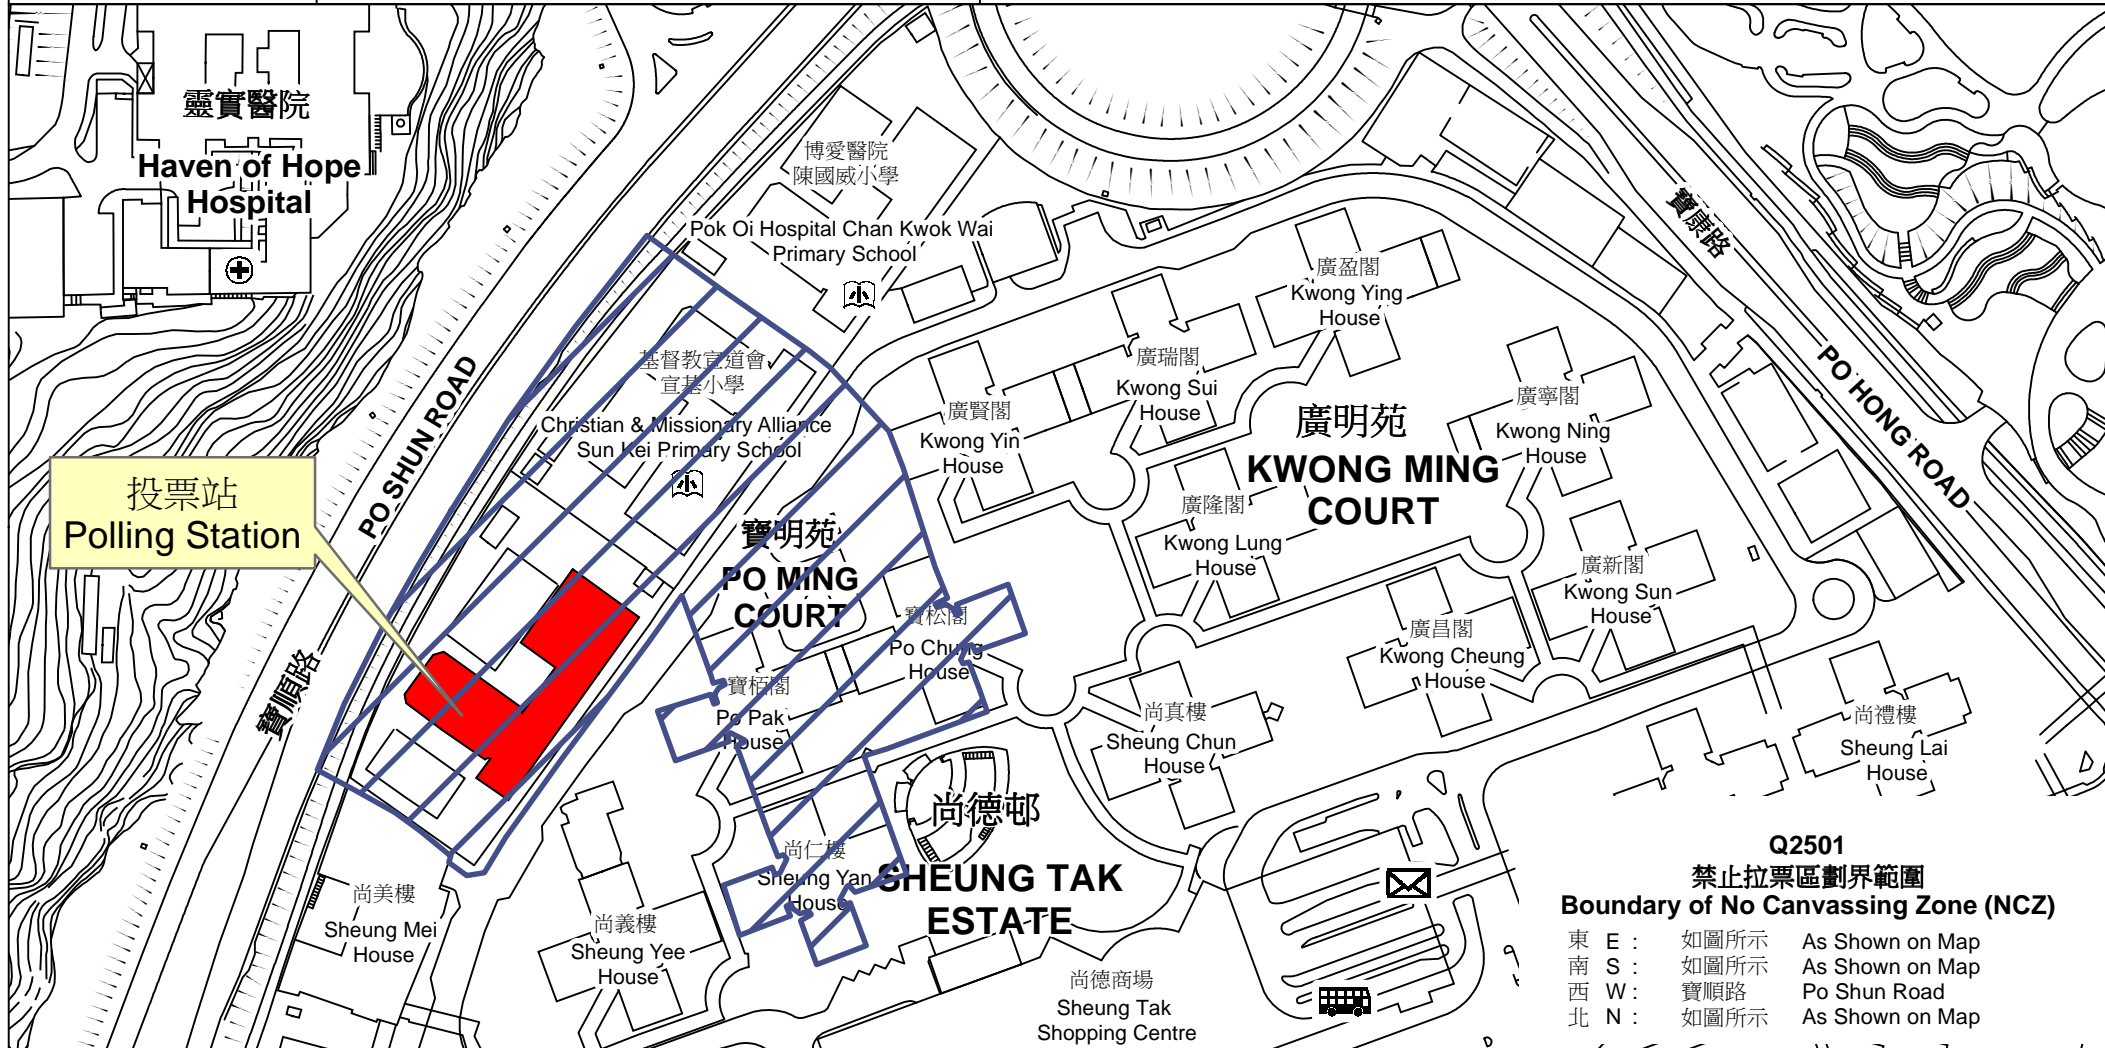

投票站位置圖和禁止拉票區 Polling Station - Location Plan & No Canvassing Zone

投票站編號 Polling Station Code Q2501	2016年立法會換屆選舉地方選區編號及名稱 Code & Name of Geographical Constituency for 2016 Legislative Council General Election LC5 新界東 NEW TERRITORIES EAST	名稱及地址 Name & Address 香港道教聯合會圓玄學院第三中學 新界將軍澳唐明街2號尚德邨 HKTA The Yuen Yuen Institute No. 3 Secondary School Sheung Tak Estate, 2 Tong Ming Street, Tseung Kwan O, New Territories
---	---	---

Q2501 禁止拉票區劃界範圍
Boundary of No Canvassing Zone (NCZ)

東 E :	如圖所示	As Shown on Map
南 S :	如圖所示	As Shown on Map
西 W :	寶順路	Po Shun Road
北 N :	如圖所示	As Shown on Map

 禁止拉票區
No Canvassing Zone