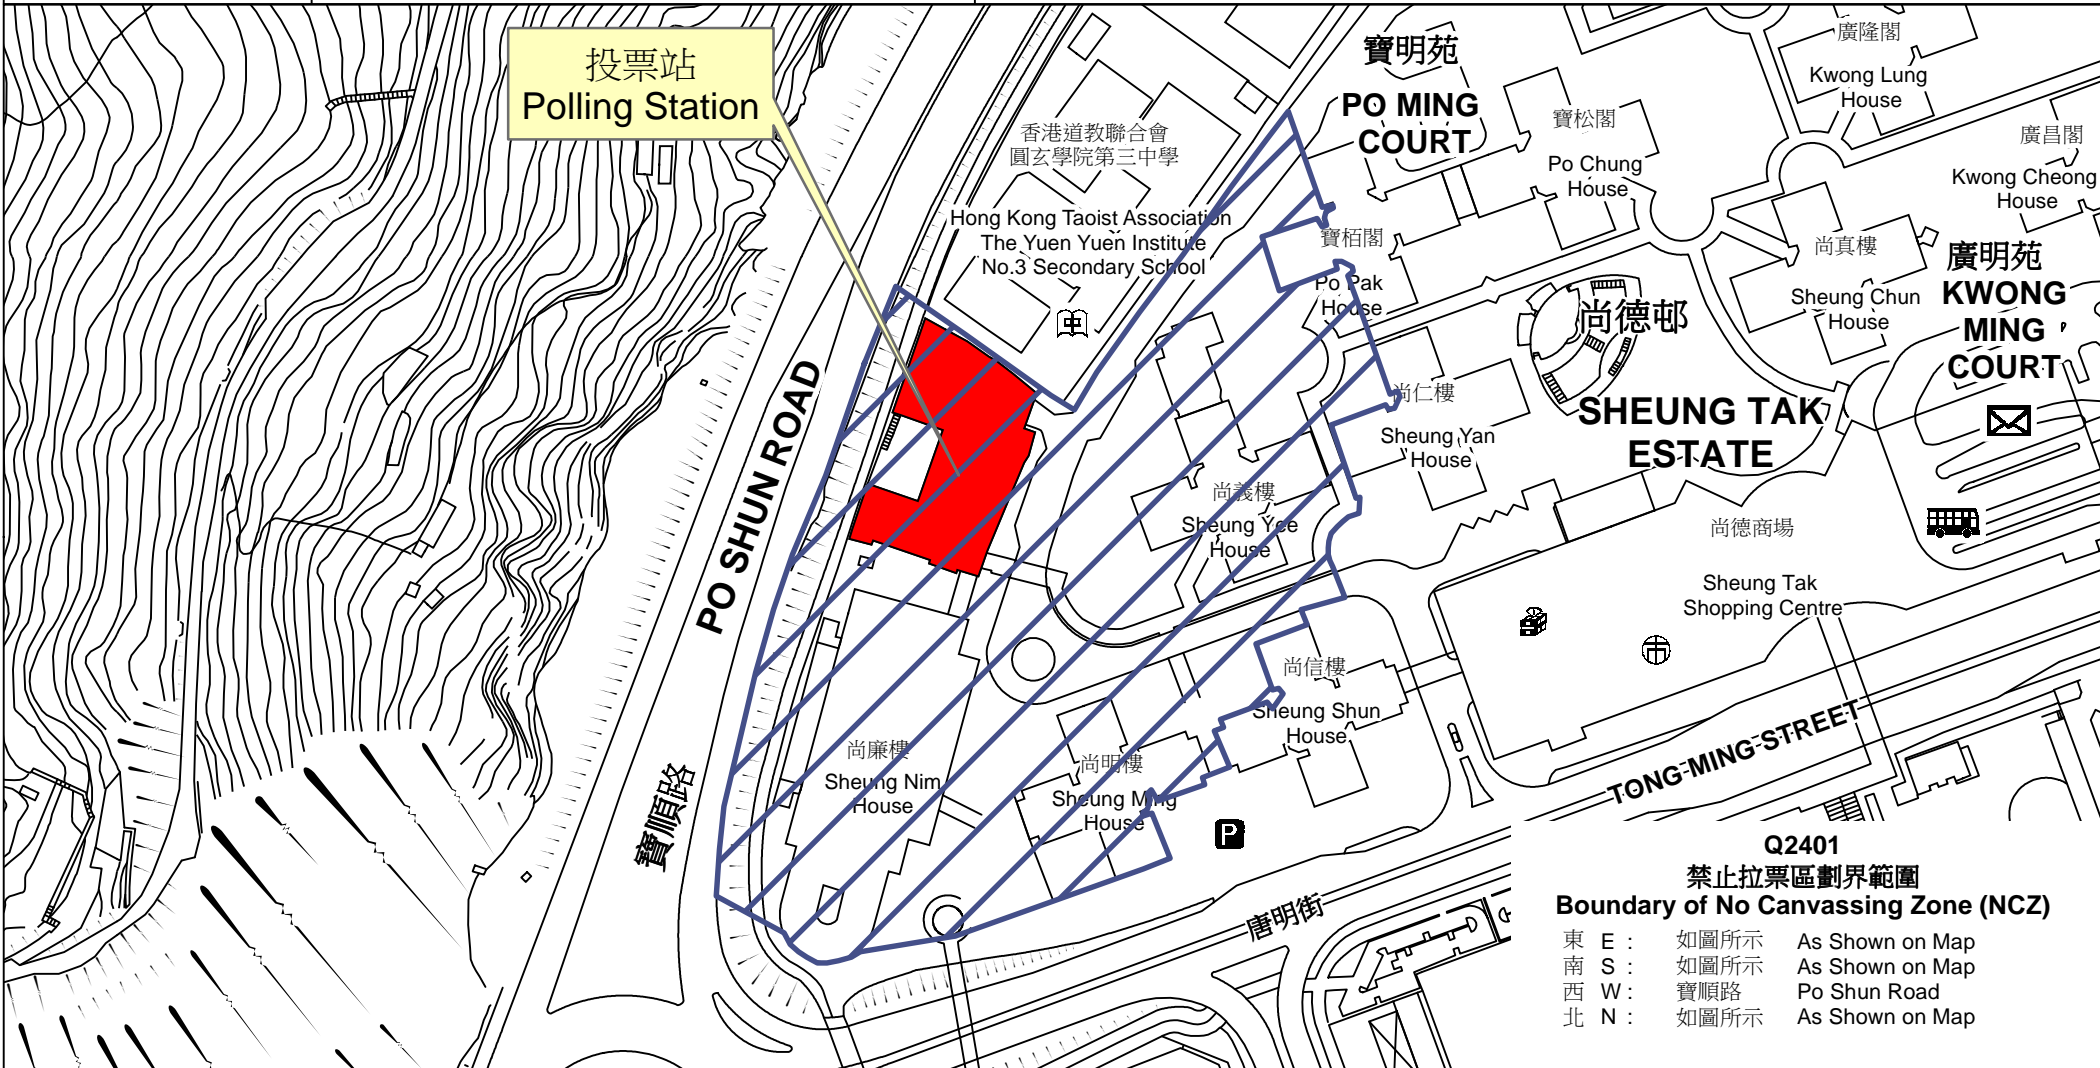

投票站位置圖和禁止拉票區 Polling Station - Location Plan & No Canvassing Zone

投票站編號 Polling Station Code Q2401	2016年立法會換屆選舉地方選區編號及名稱 Code & Name of Geographical Constituency for 2016 Legislative Council General Election LC5 新界東 NEW TERRITORIES EAST	名稱及地址 Name & Address 尚德社區會堂 新界將軍澳尚德邨尚美樓 Sheung Tak Community Hall Sheung Mei House, Sheung Tak Estate, Tseung Kwan O, New Territories
---	---	---

**Q2401
 禁止拉票區劃界範圍
 Boundary of No Canvassing Zone (NCZ)**

東 E :	如圖所示	As Shown on Map
南 S :	如圖所示	As Shown on Map
西 W :	寶順路	Po Shun Road
北 N :	如圖所示	As Shown on Map

 禁止拉票區
 No Canvassing Zone