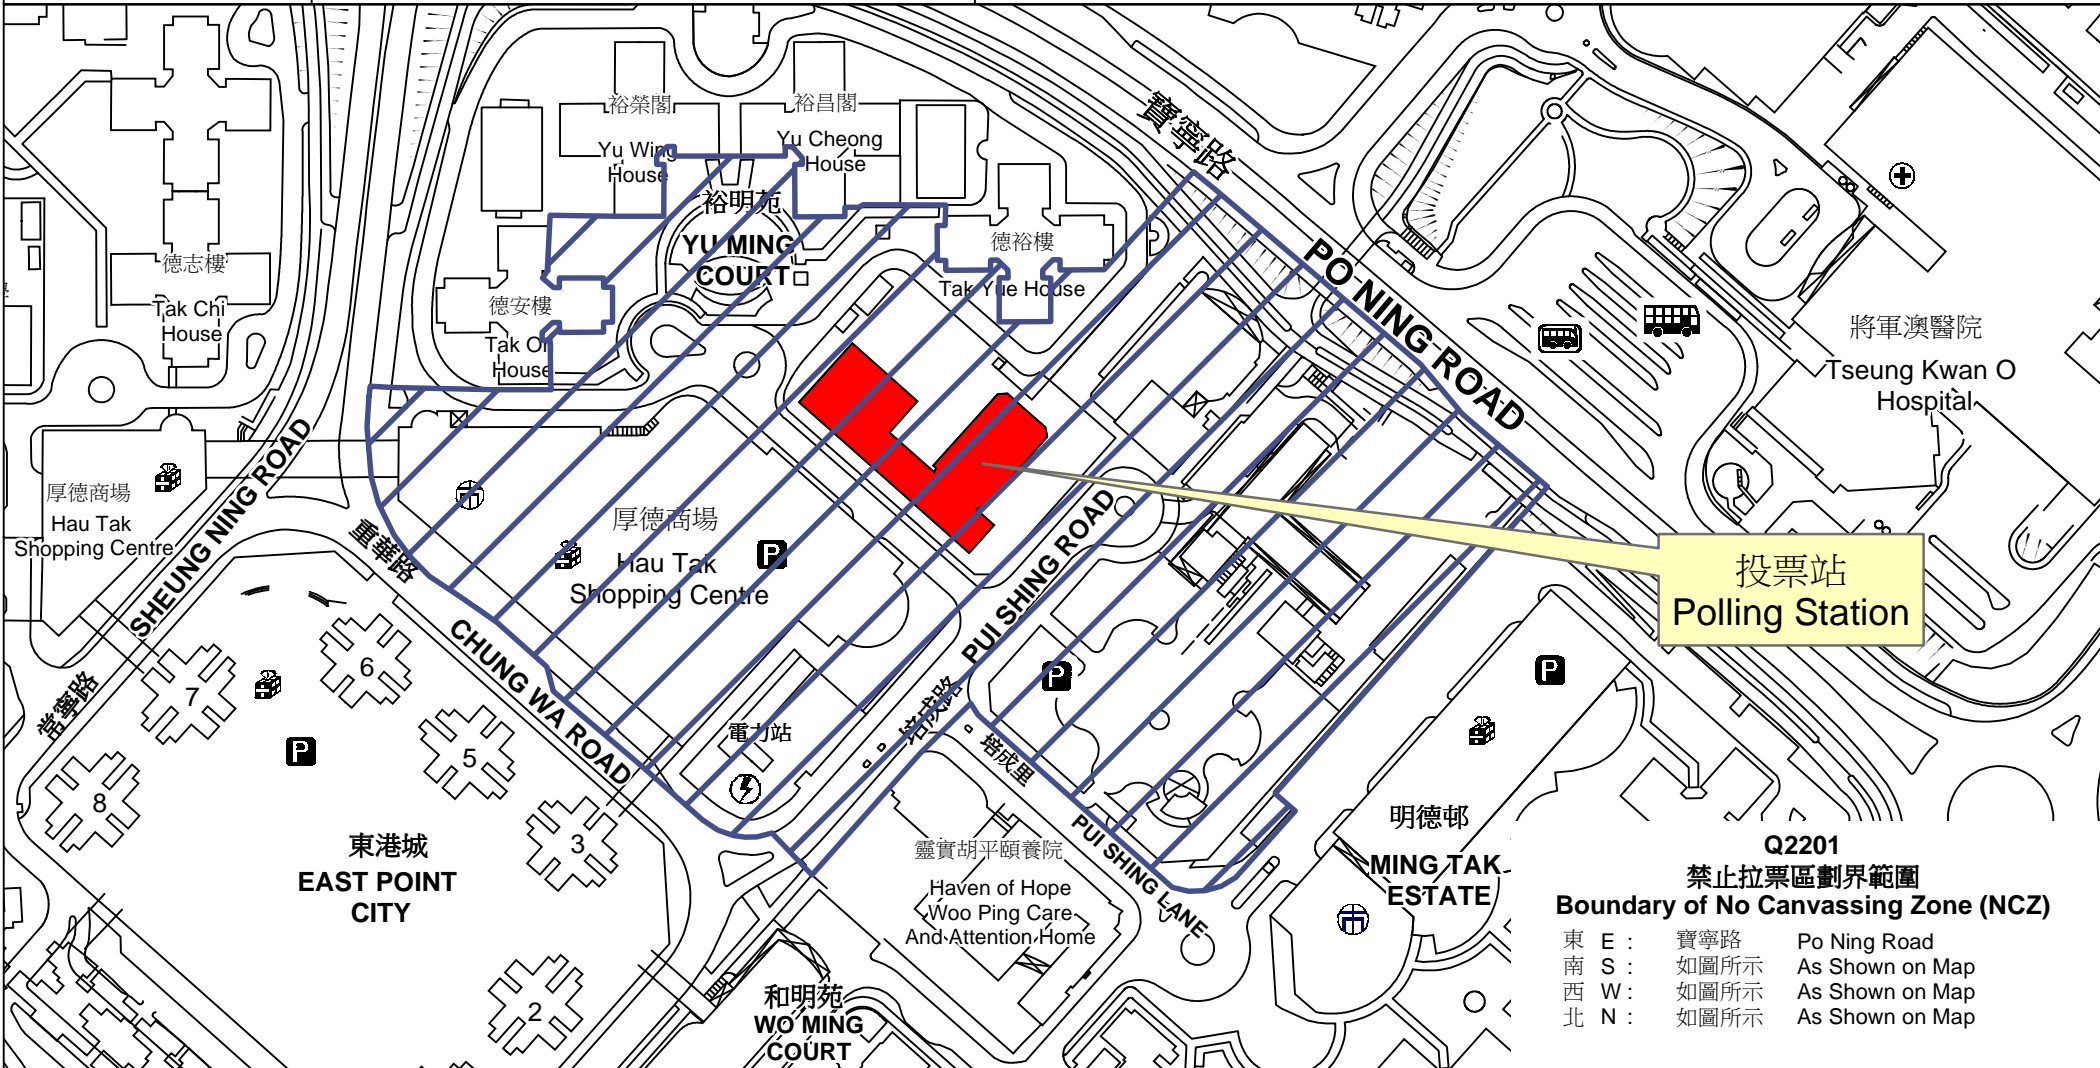

投票站位置圖和禁止拉票區 Polling Station - Location Plan & No Canvassing Zone

| 投票站編號 Polling Station Code Q2201 | 2016年立法會換屆選舉地方選區編號及名稱 Code & Name of Geographical Constituency for 2016 Legislative Council General Election LC5 新界東 NEW TERRITORIES EAST | 名稱及地址 Name & Address 港澳信義會慕德中學 新界將軍澳厚德邨第三期 Hong Kong and Macau Lutheran Church Queen Maud Secondary School Phase 3, Hau Tak Estate, Tseung Kwan O, New Territories |
|---|---|--|
|---|---|--|

**Q2201
 禁止拉票區劃界範圍
 Boundary of No Canvassing Zone (NCZ)**

| | | |
|-------|------|-----------------|
| 東 E : | 寶寧路 | Po Ning Road |
| 南 S : | 如圖所示 | As Shown on Map |
| 西 W : | 如圖所示 | As Shown on Map |
| 北 N : | 如圖所示 | As Shown on Map |

 禁止拉票區
 No Canvassing Zone