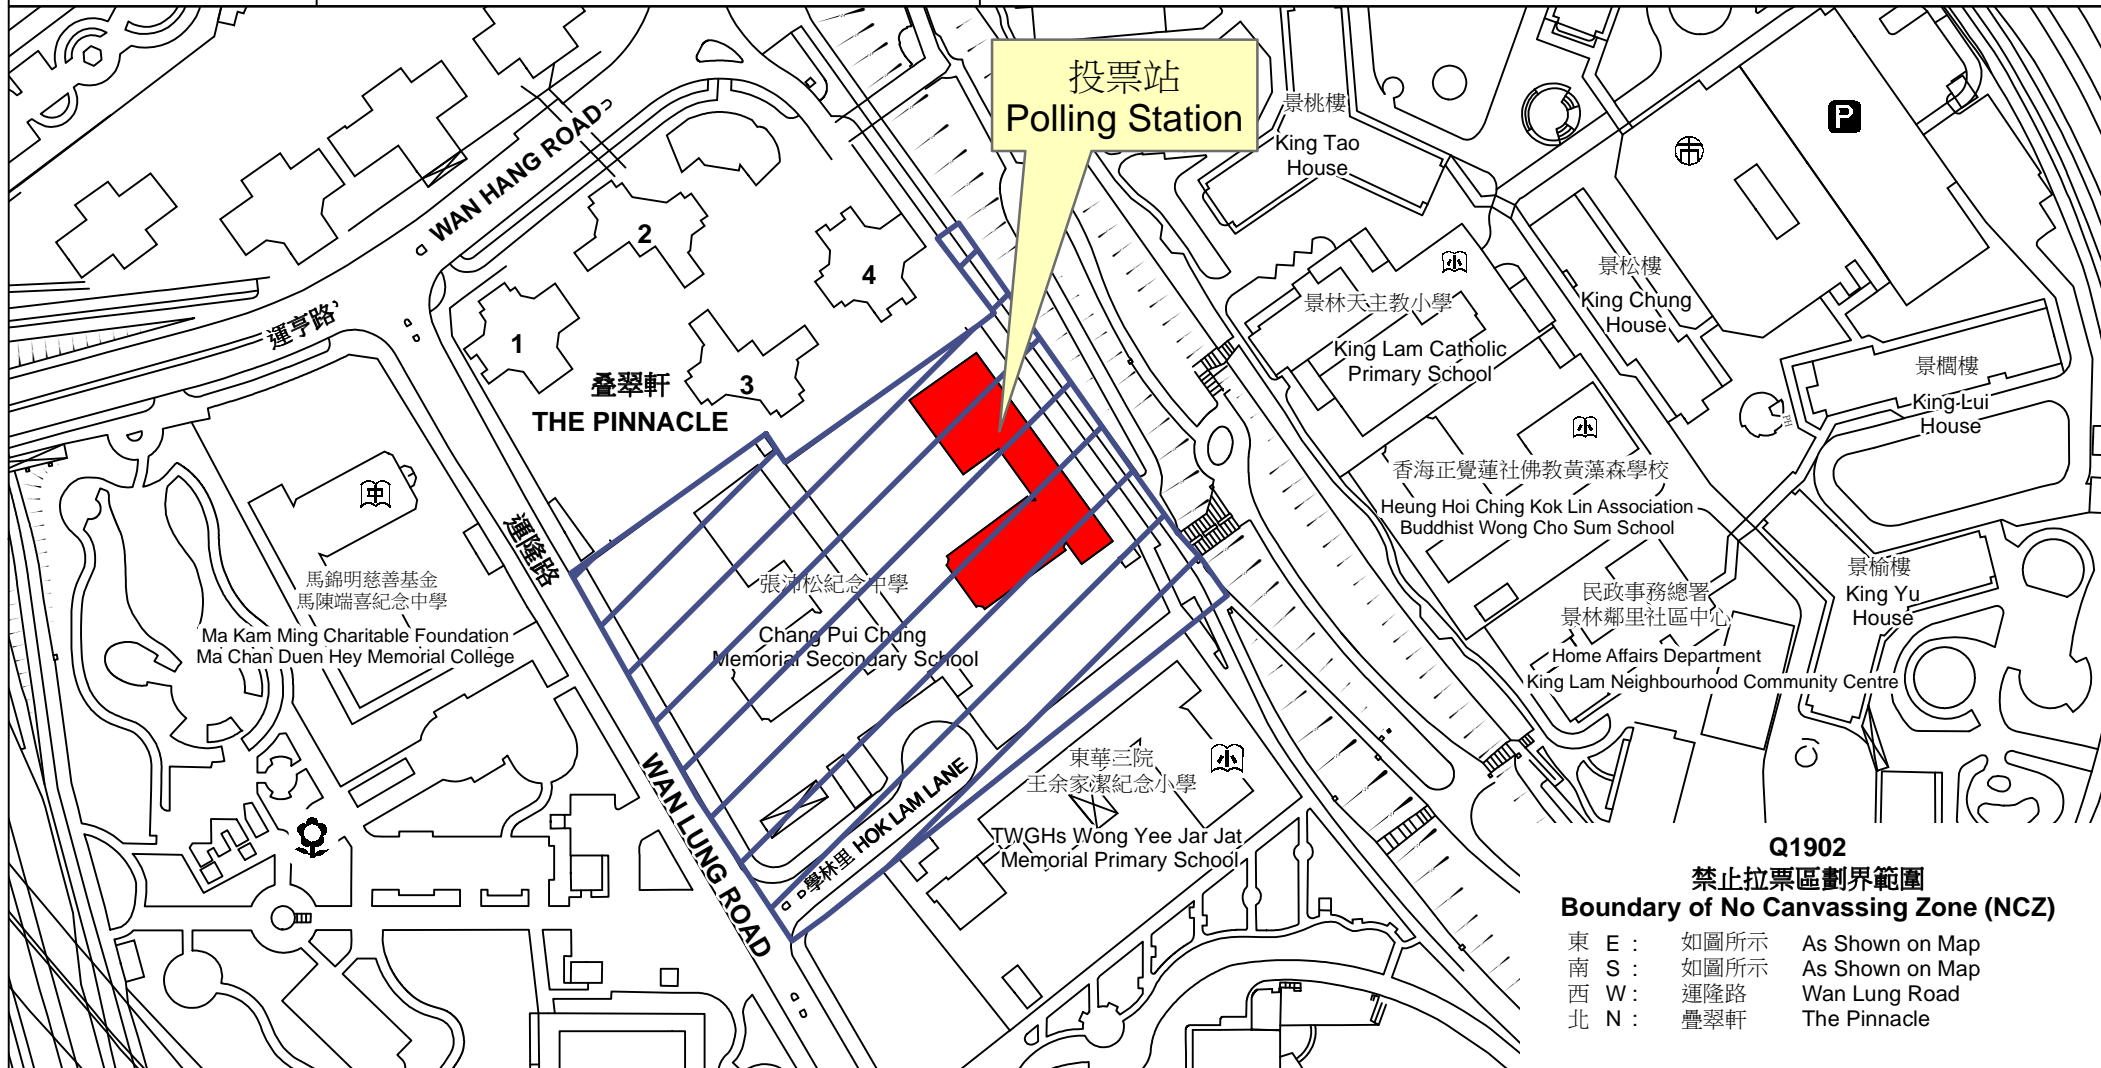

投票站位置圖和禁止拉票區 Polling Station - Location Plan & No Canvassing Zone

| 投票站編號 Polling Station Code Q1902 | 2016年立法會換屆選舉地方選區編號及名稱 Code & Name of Geographical Constituency for 2016 Legislative Council General Election LC5 新界東 NEW TERRITORIES EAST | 名稱及地址 Name & Address 順德聯誼總會鄭裕彤中學 新界將軍澳學林里9號 STFA Cheng Yu Tung Secondary School 9 Hok Lam Lane, Tseung Kwan O, New Territories |
|---|---|--|
|---|---|--|

**Q1902
 禁止拉票區劃界範圍
 Boundary of No Canvassing Zone (NCZ)**

| | | |
|-------|------|-----------------|
| 東 E : | 如圖所示 | As Shown on Map |
| 南 S : | 如圖所示 | As Shown on Map |
| 西 W : | 運隆路 | Wan Lung Road |
| 北 N : | 疊翠軒 | The Pinnacle |

 禁止拉票區
 No Canvassing Zone