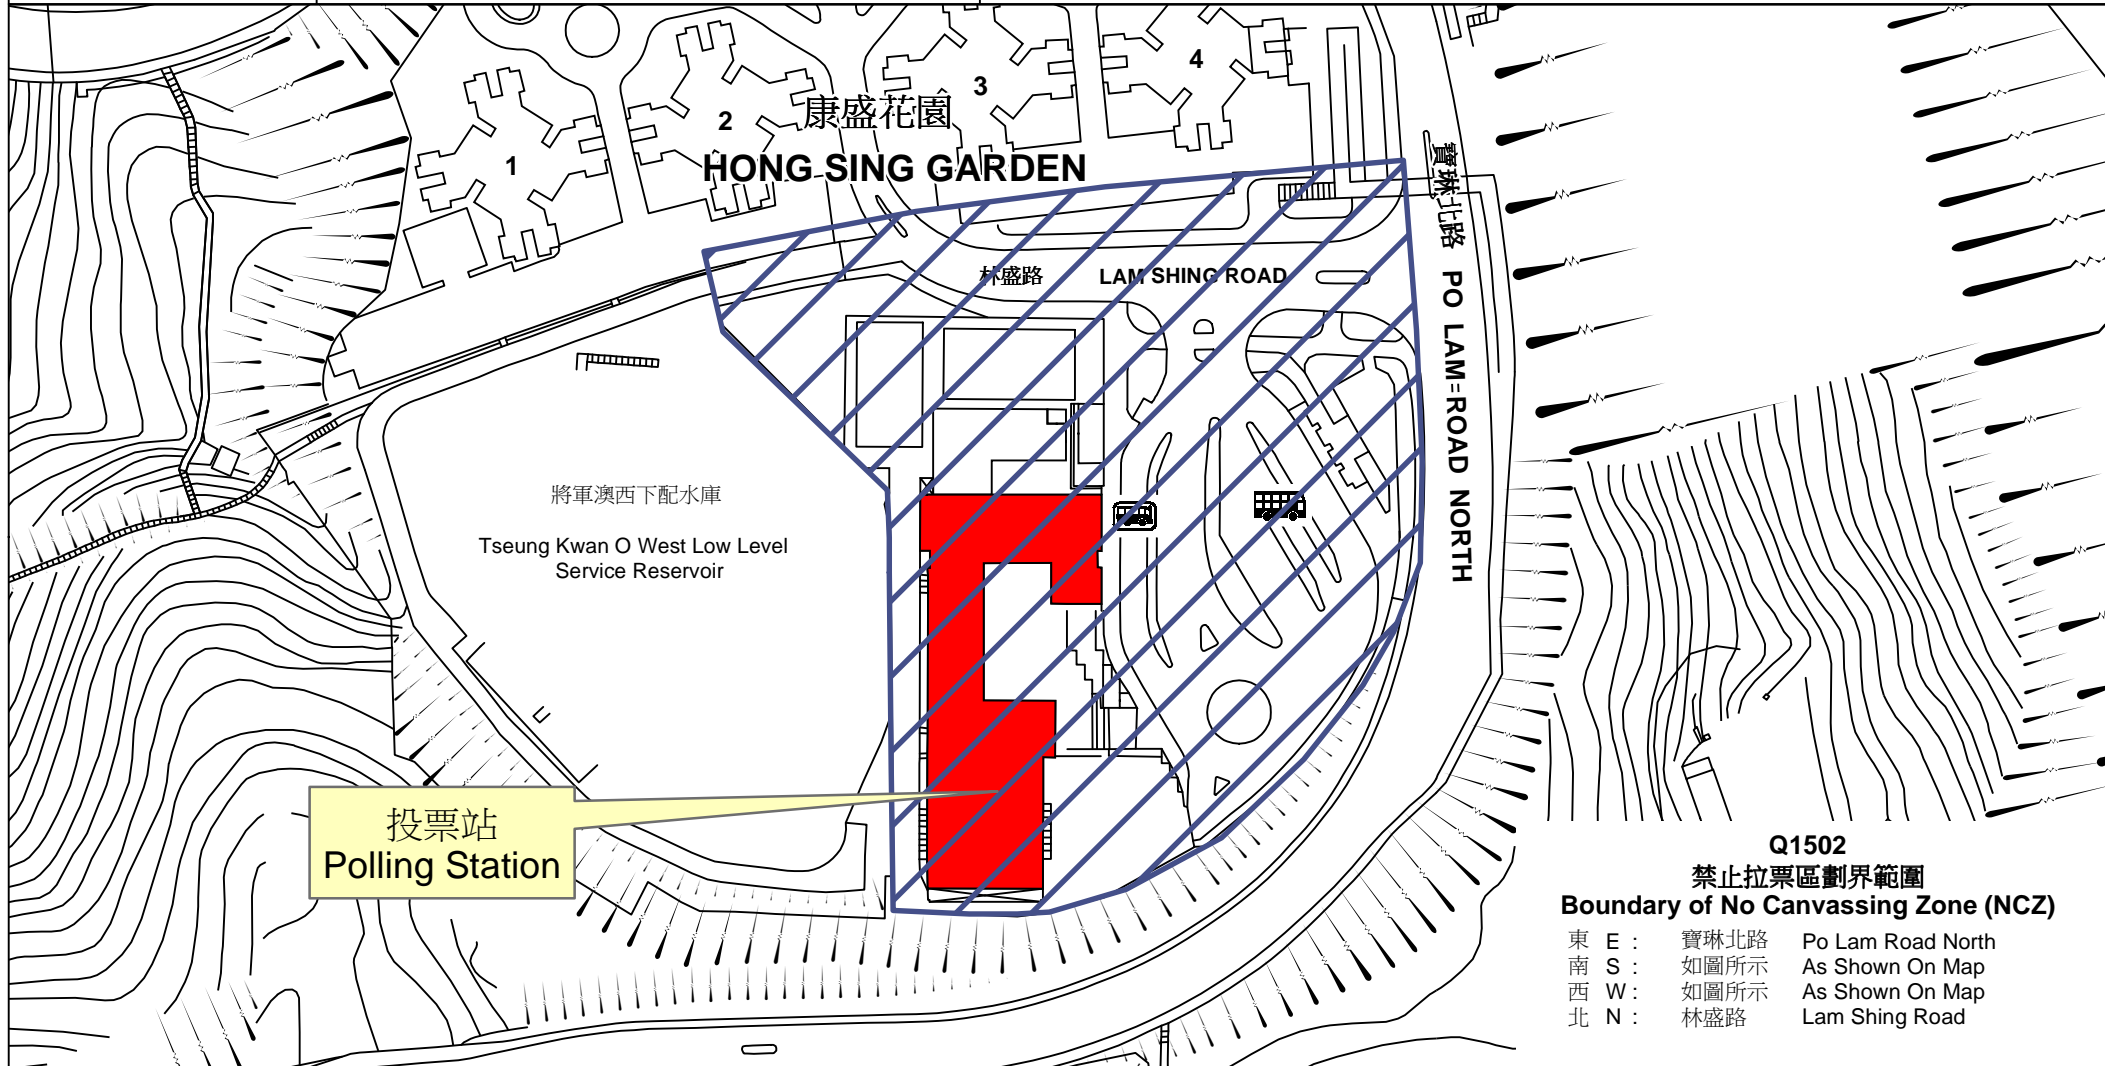

# 投票站位置圖和禁止拉票區 Polling Station - Location Plan & No Canvassing Zone

投票站編號 Polling Station Code	2016年立法會換屆選舉地方選區編號及名稱 Code & Name of Geographical Constituency for 2016 Legislative Council General Election	名稱及地址 Name & Address
<b>Q1502</b>	<b>LC5</b> 新界東 <b>NEW TERRITORIES EAST</b>	景嶺書院 新界將軍澳林盛路1號 <b>King Ling College</b> 1 Lam Shing Road, Tseung Kwan O, New Territories

**Q1502**  
**禁止拉票區劃界範圍**  
**Boundary of No Canvassing Zone (NCZ)**

東 E :	寶琳北路	Po Lam Road North
南 S :	如圖所示	As Shown On Map
西 W :	如圖所示	As Shown On Map
北 N :	林盛路	Lam Shing Road

 禁止拉票區  
No Canvassing Zone