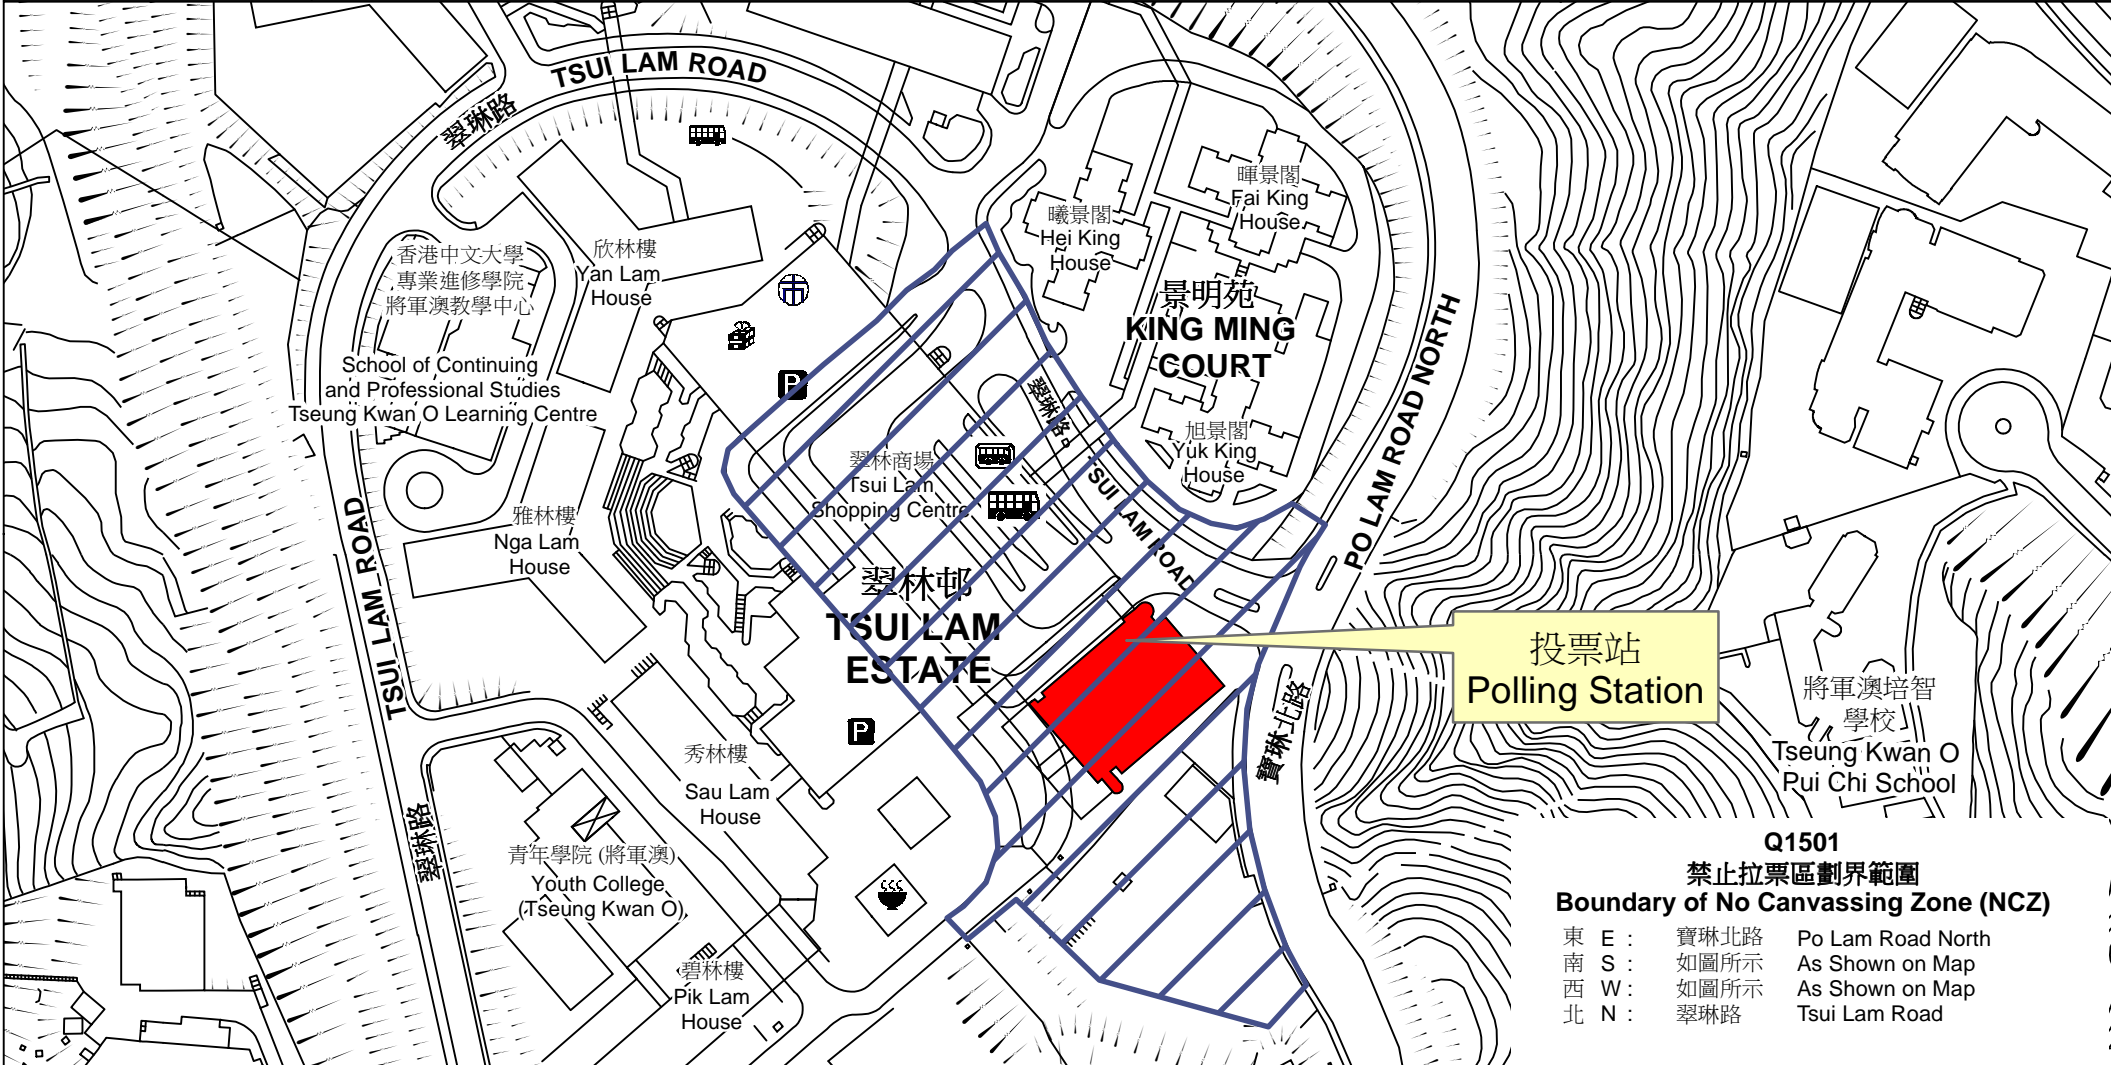

# 投票站位置圖和禁止拉票區 Polling Station - Location Plan & No Canvassing Zone

投票站編號 Polling Station Code  <b>Q1501</b>	2016年立法會換屆選舉地方選區編號及名稱 Code & Name of Geographical Constituency for 2016 Legislative Council General Election  <b>LC5                      新界東                      NEW TERRITORIES EAST</b>	名稱及地址 Name & Address  翠林體育館 新界將軍澳翠林邨 Tsui Lam Sports Centre Tsui Lam Estate, Tseung Kwan O, New Territories
---	---	---

投票站  
Polling Station

**Q1501  
 禁止拉票區劃界範圍  
 Boundary of No Canvassing Zone (NCZ)**

東 E :	寶琳北路	Po Lam Road North
南 S :	如圖所示	As Shown on Map
西 W :	如圖所示	As Shown on Map
北 N :	翠琳路	Tsui Lam Road

 禁止拉票區  
No Canvassing Zone