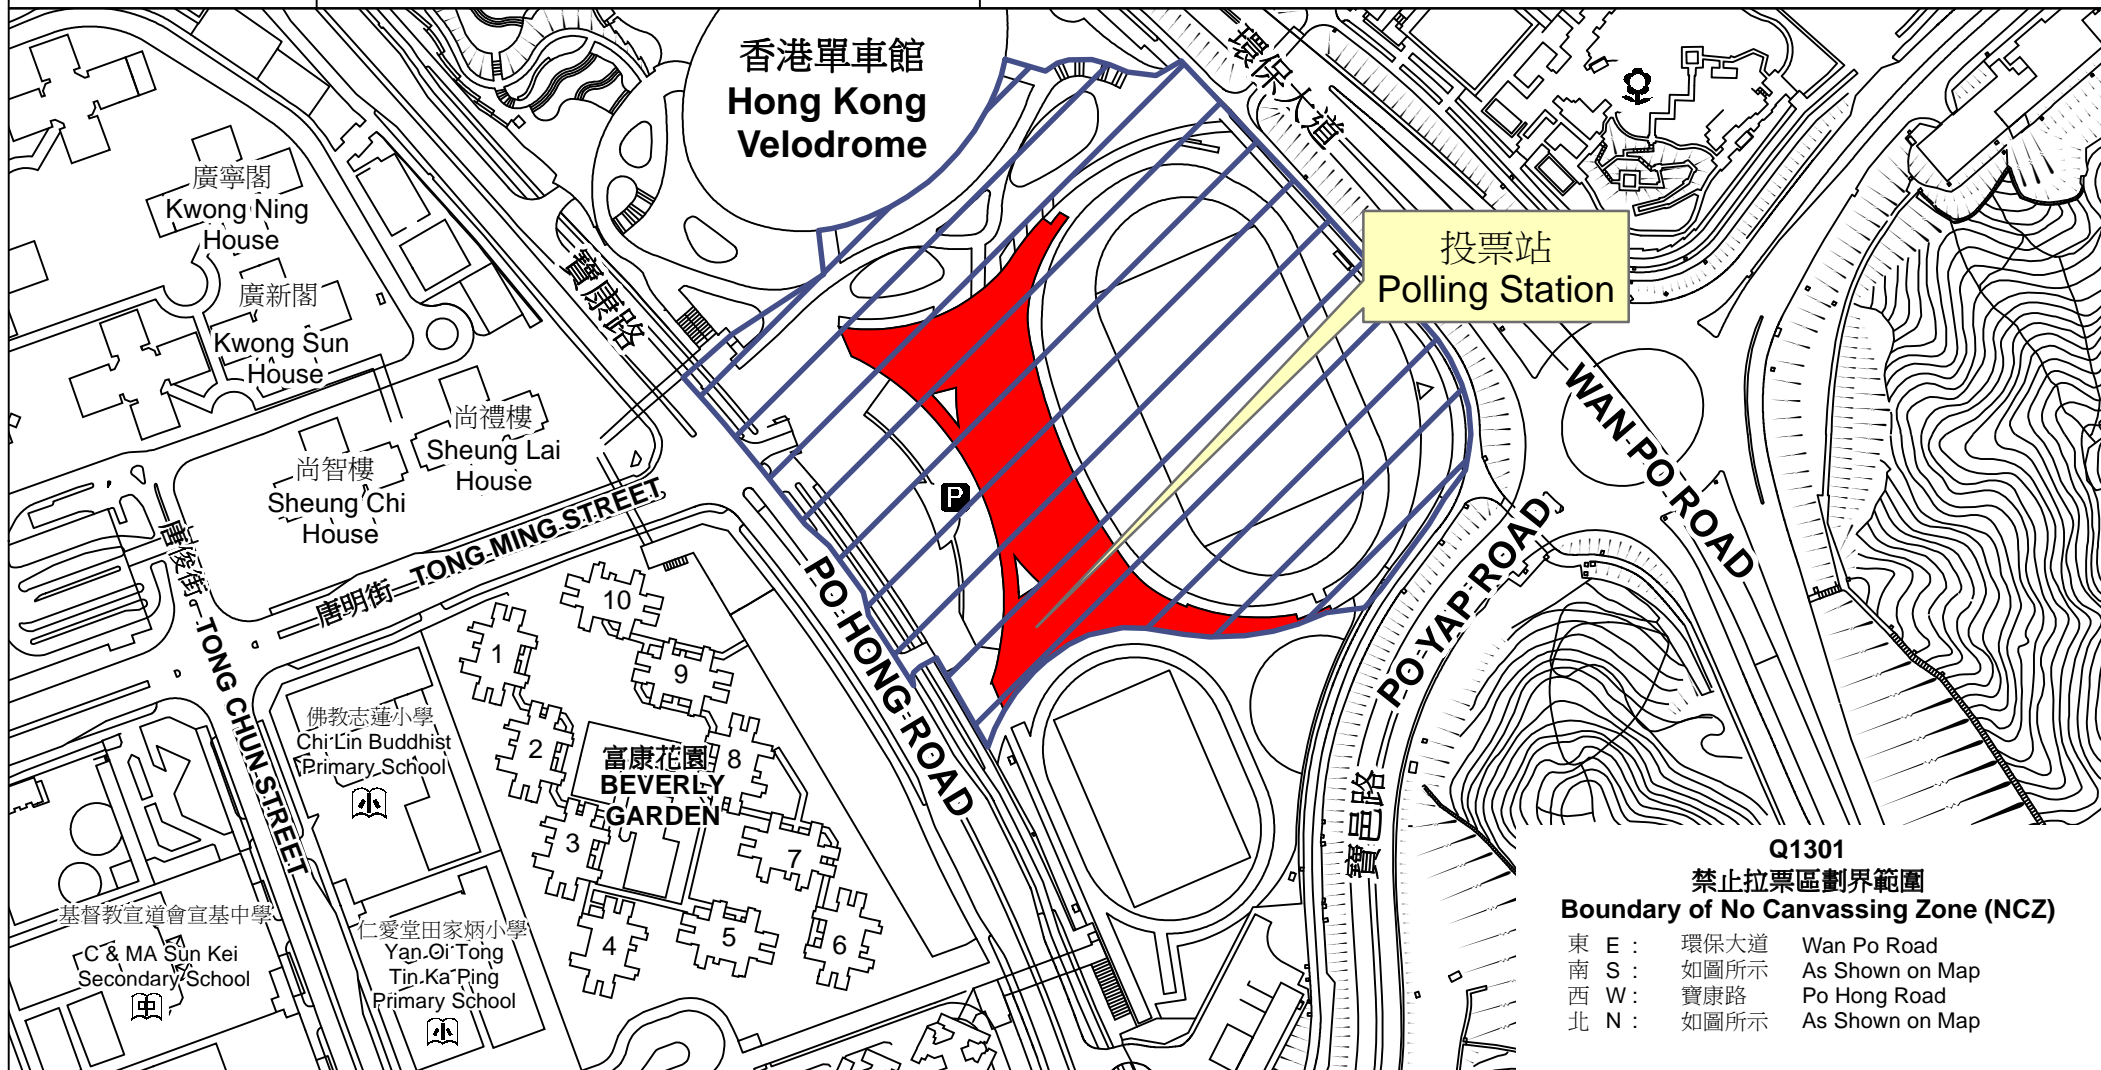

投票站位置圖和禁止拉票區 Polling Station - Location Plan & No Canvassing Zone

投票站編號 Polling Station Code Q1301	2016年立法會換屆選舉地方選區編號及名稱 Code & Name of Geographical Constituency for 2016 Legislative Council General Election LC5 新界東 NEW TERRITORIES EAST	名稱及地址 Name & Address 將軍澳運動場 新界將軍澳寶康路109號 Tseung Kwan O Sports Ground 109 Po Hong Road Tseung Kwan O, New Territories
---	---	---

 禁止拉票區
No Canvassing Zone