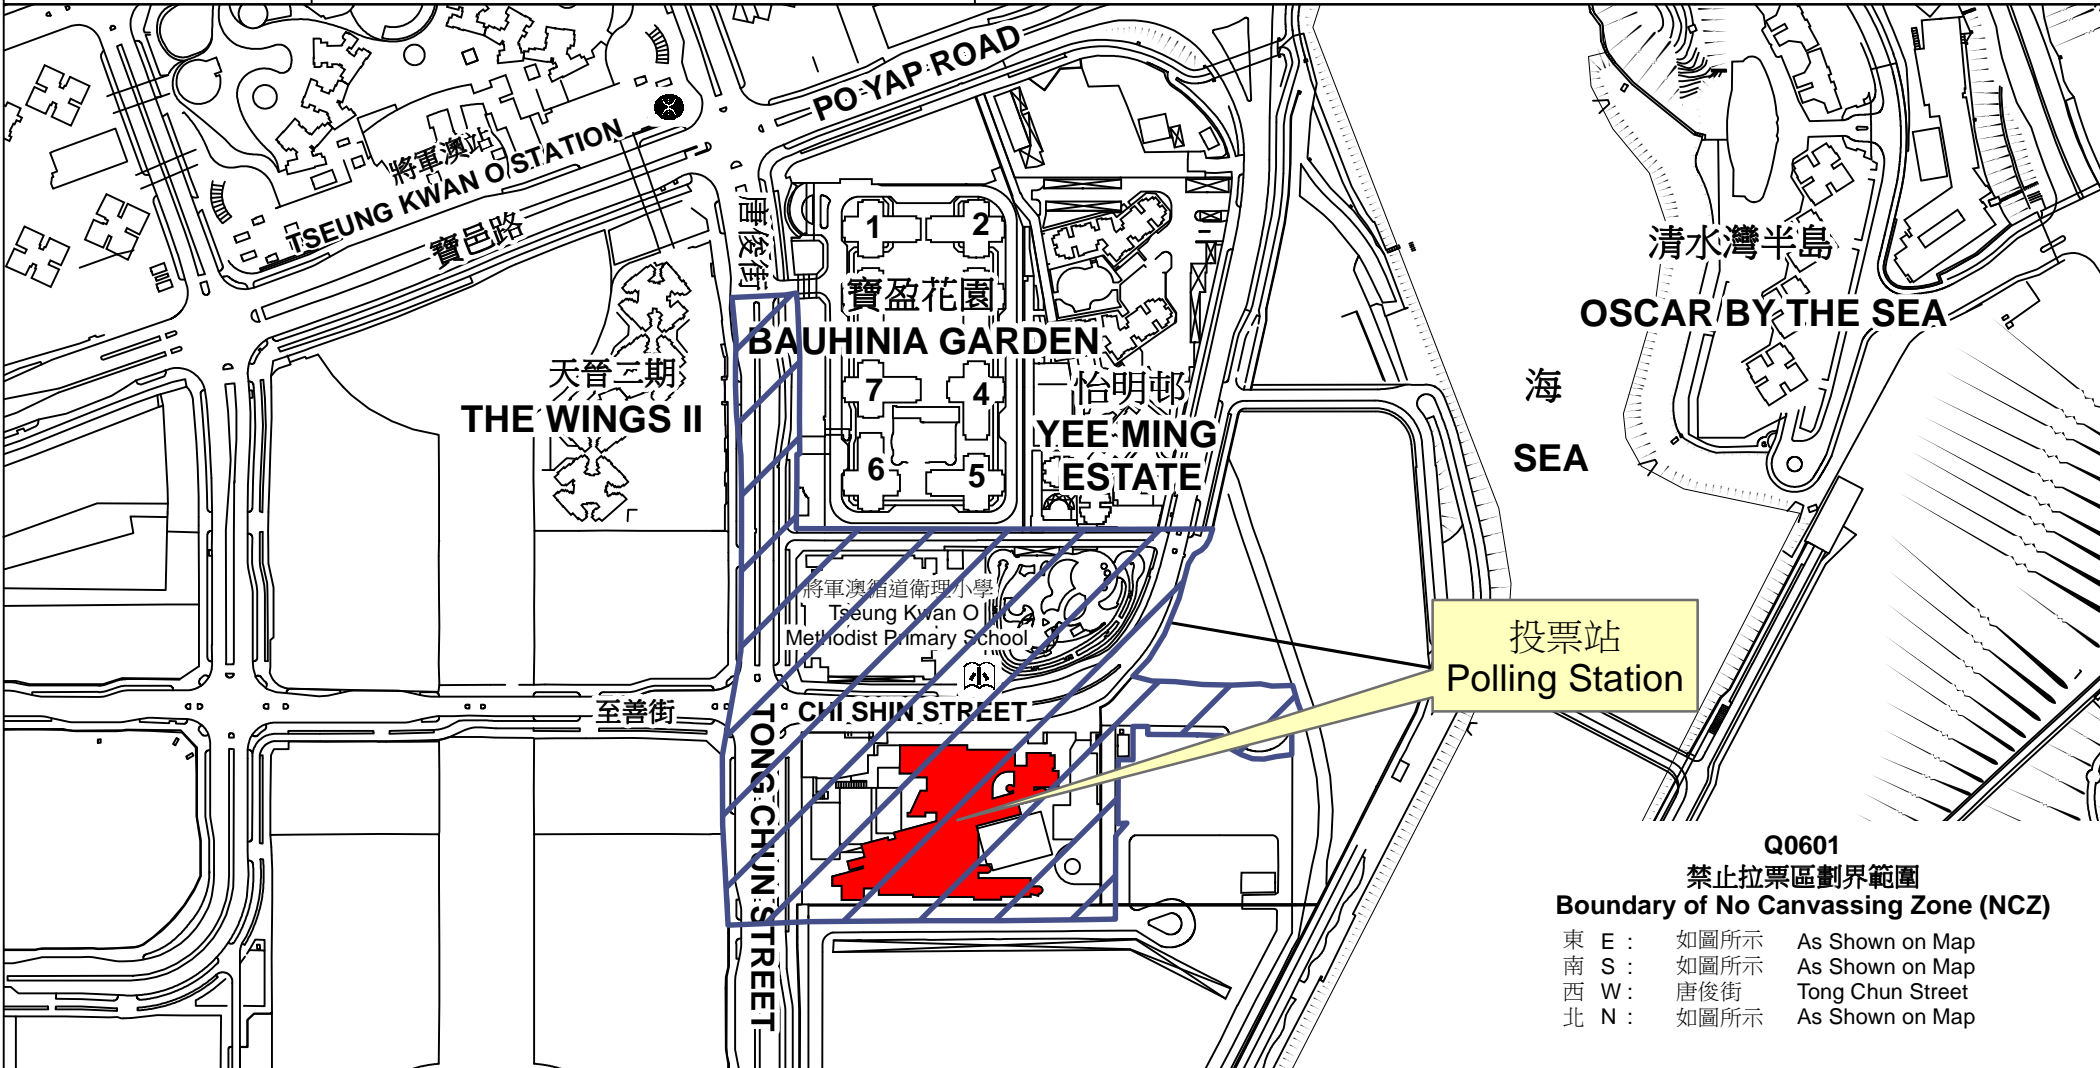

投票站位置圖和禁止拉票區 Polling Station - Location Plan & No Canvassing Zone

投票站編號 Polling Station Code Q0601	2016年立法會換屆選舉地方選區編號及名稱 Code & Name of Geographical Constituency for 2016 Legislative Council General Election LC5 新界東 NEW TERRITORIES EAST	名稱及地址 Name & Address 播道書院 新界將軍澳至善街7號 Evangel College 7 Chi Shin Street, Tseung Kwan O, New Territories
---	---	---

投票站
Polling Station

Q0601
禁止拉票區劃界範圍
Boundary of No Canvassing Zone (NCZ)
 東 E : 如圖所示 As Shown on Map
 南 S : 如圖所示 As Shown on Map
 西 W : 唐俊街 Tong Chun Street
 北 N : 如圖所示 As Shown on Map

 禁止拉票區
No Canvassing Zone