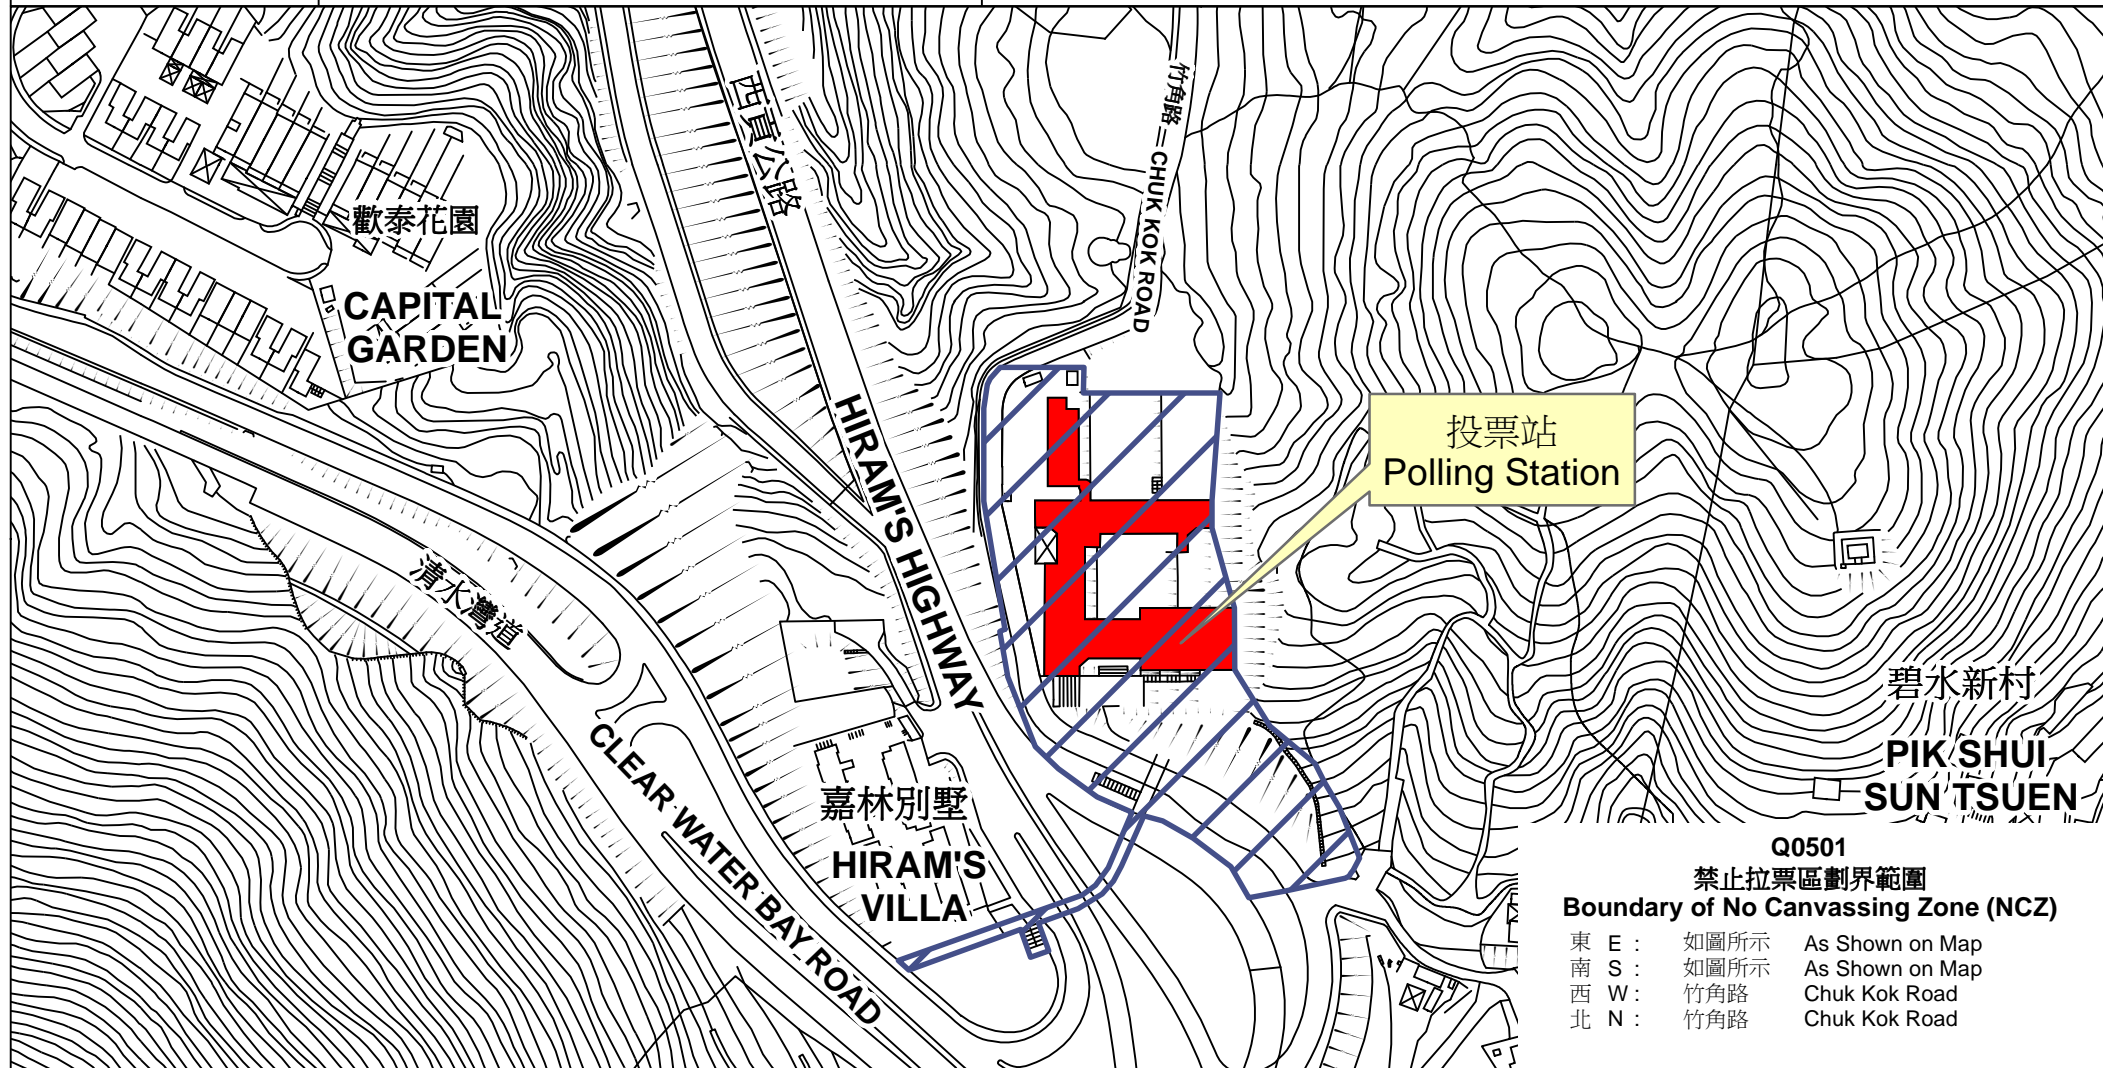

投票站位置圖和禁止拉票區 Polling Station - Location Plan & No Canvassing Zone

投票站編號 Polling Station Code	2016年立法會換屆選舉地方選區編號及名稱 Code & Name of Geographical Constituency for 2016 Legislative Council General Election	名稱及地址 Name & Address
Q0501	LC5 新界東 NEW TERRITORIES EAST	新界西貢坑口區鄭植之中學 新界西貢竹角路8號 Cheng Chek Chee Secondary School of Sai Kung & Hang Hau District, N.T. 8 Chuk Kok Road, Sai Kung, New Territories

Q0501
禁止拉票區劃界範圍
Boundary of No Canvassing Zone (NCZ)

東 E :	如圖所示	As Shown on Map
南 S :	如圖所示	As Shown on Map
西 W :	竹角路	Chuk Kok Road
北 N :	竹角路	Chuk Kok Road

 禁止拉票區
No Canvassing Zone