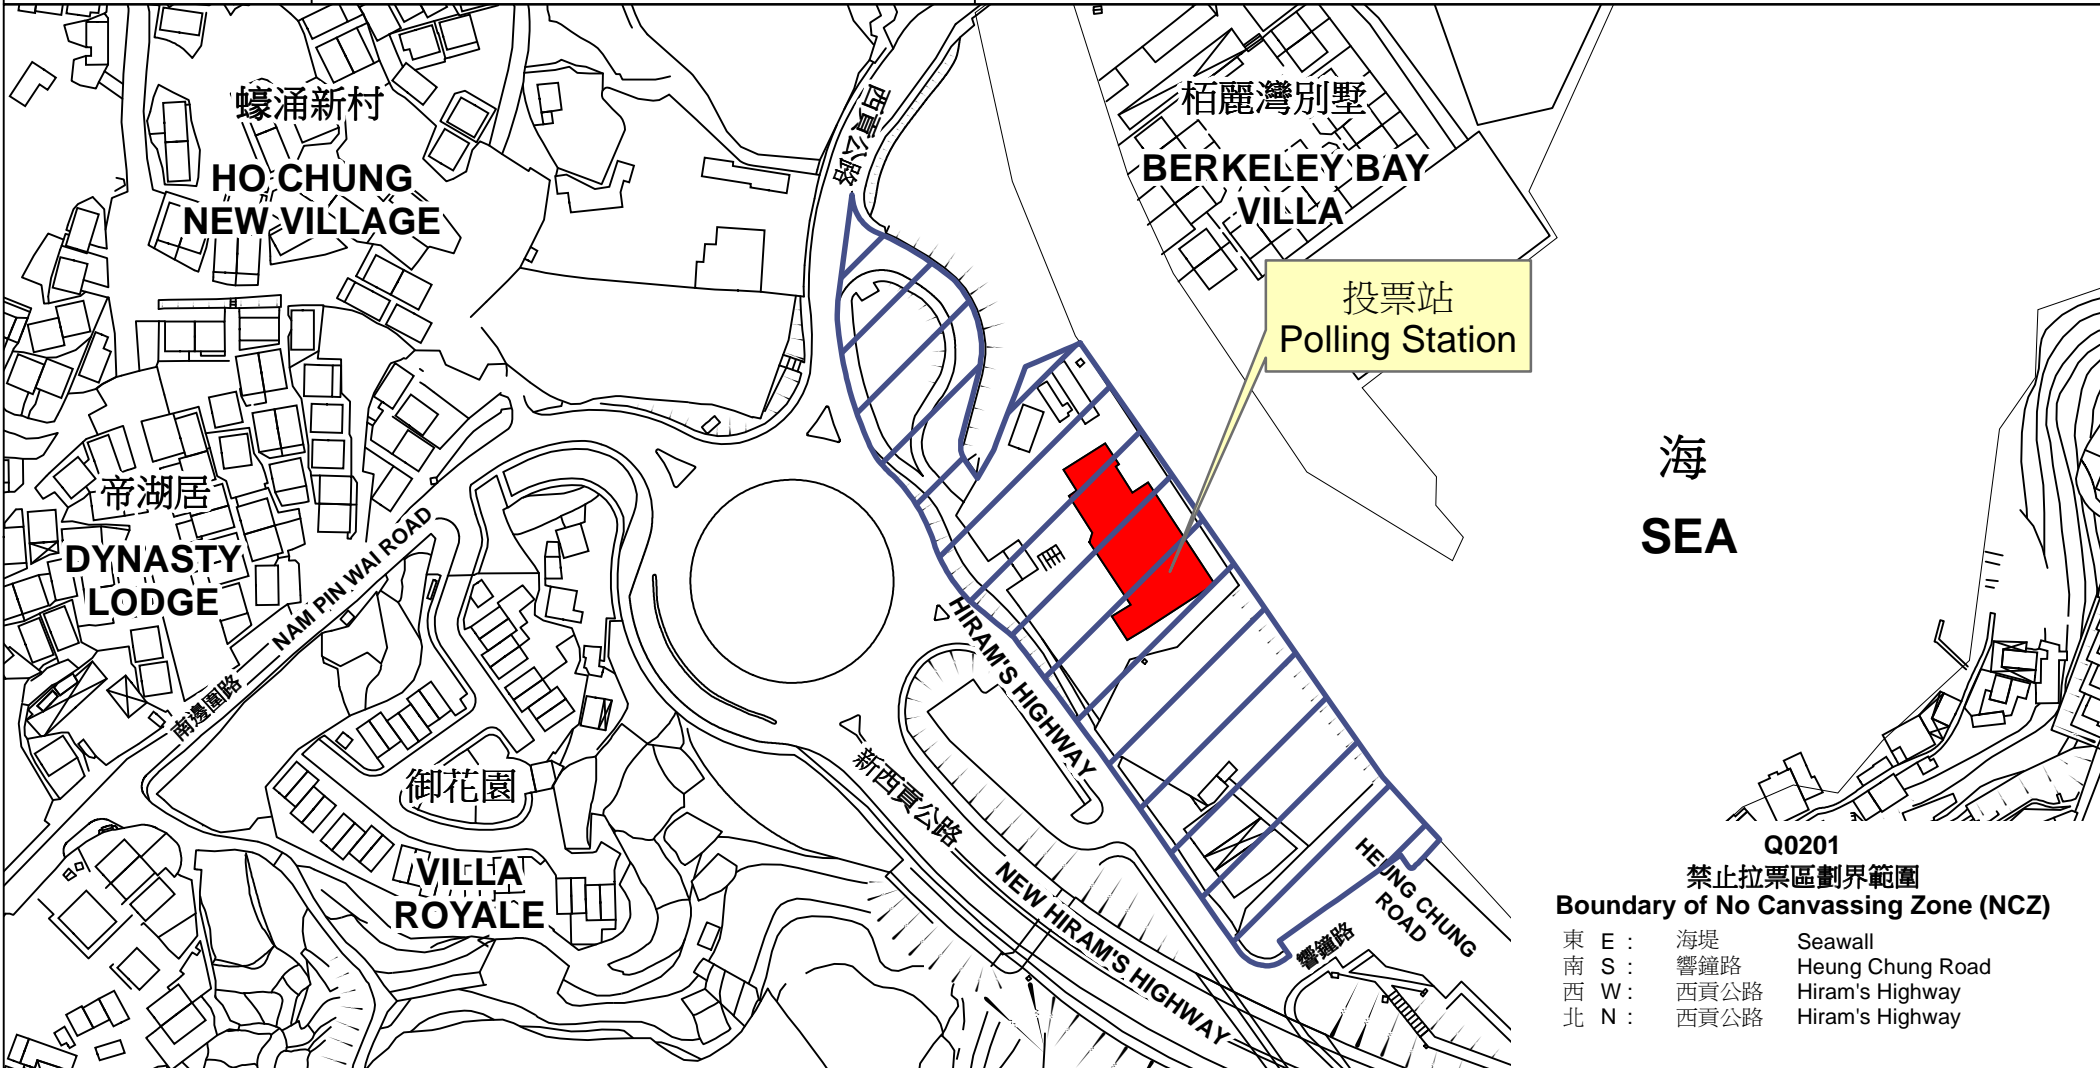

投票站位置圖和禁止拉票區 Polling Station - Location Plan & No Canvassing Zone

投票站編號 Polling Station Code Q0201	2016年立法會換屆選舉地方選區編號及名稱 Code & Name of Geographical Constituency for 2016 Legislative Council General Election LC5 新界東 NEW TERRITORIES EAST	名稱及地址 Name & Address 前西貢中心小學 新界西貢蠔涌 Ex-Sai Kung Central Primary School Ho Chung, Sai Kung, New Territories
---	---	---

 禁止拉票區
No Canvassing Zone