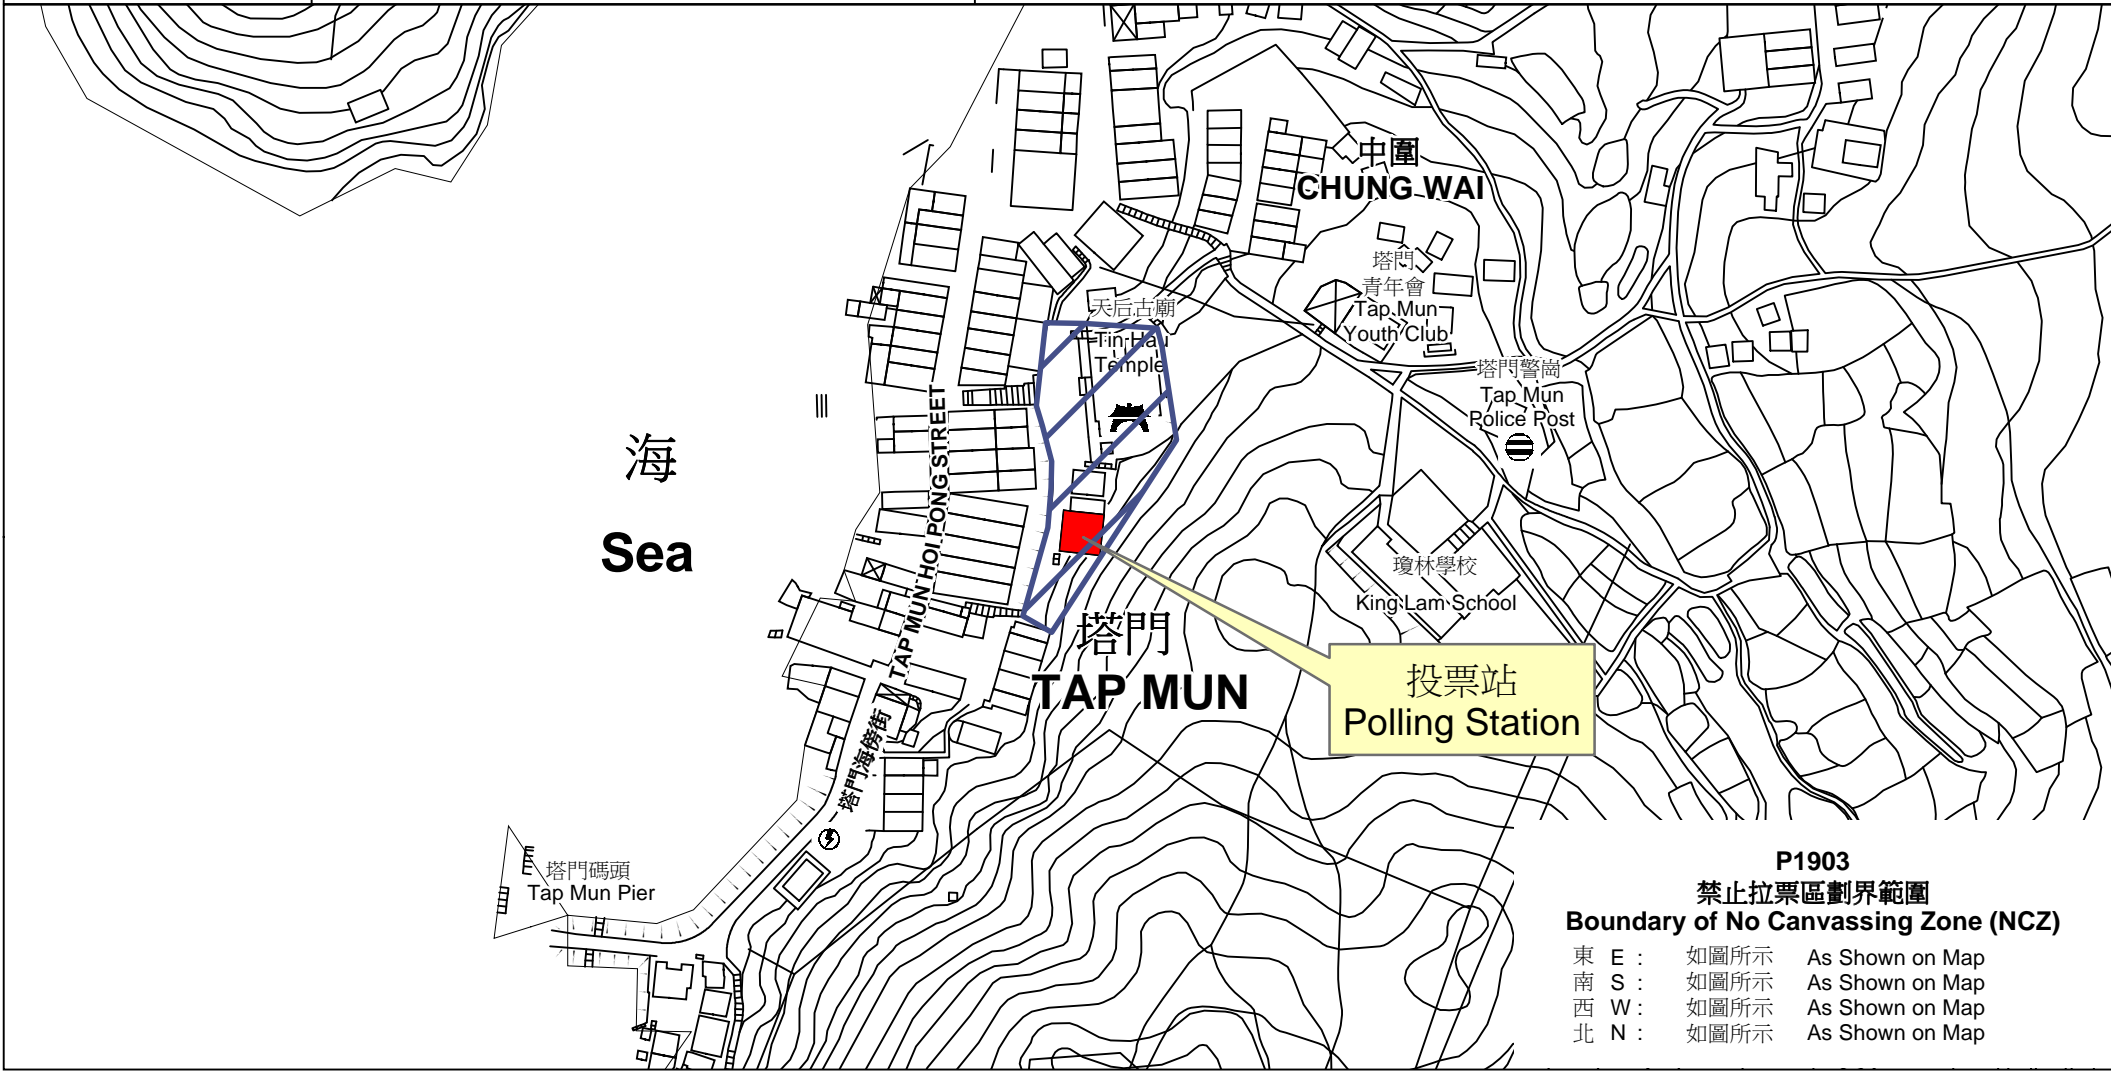

投票站位置圖和禁止拉票區 Polling Station - Location Plan & No Canvassing Zone

<p>投票站編號 Polling Station Code</p> <p>P1903</p>	<p>2016年立法會換屆選舉地方選區編號及名稱 Code & Name of Geographical Constituency for 2016 Legislative Council General Election</p> <p>LC5 新界東 NEW TERRITORIES EAST</p>	<p>名稱及地址 Name & Address</p> <p>塔門鄉公所 新界大埔塔門 Tap Mun Village Office Tap Mun, Tai Po, New Territories</p>
-----------------------------------------------------------	------------------------------------------------------------------------------------------------------------------------------------------------------------------------------------	-----------------------------------------------------------------------------------------------------------------------------

P1903
禁止拉票區劃界範圍
Boundary of No Canvassing Zone (NCZ)

東 E :	如圖所示	As Shown on Map
南 S :	如圖所示	As Shown on Map
西 W :	如圖所示	As Shown on Map
北 N :	如圖所示	As Shown on Map

 禁止拉票區
No Canvassing Zone