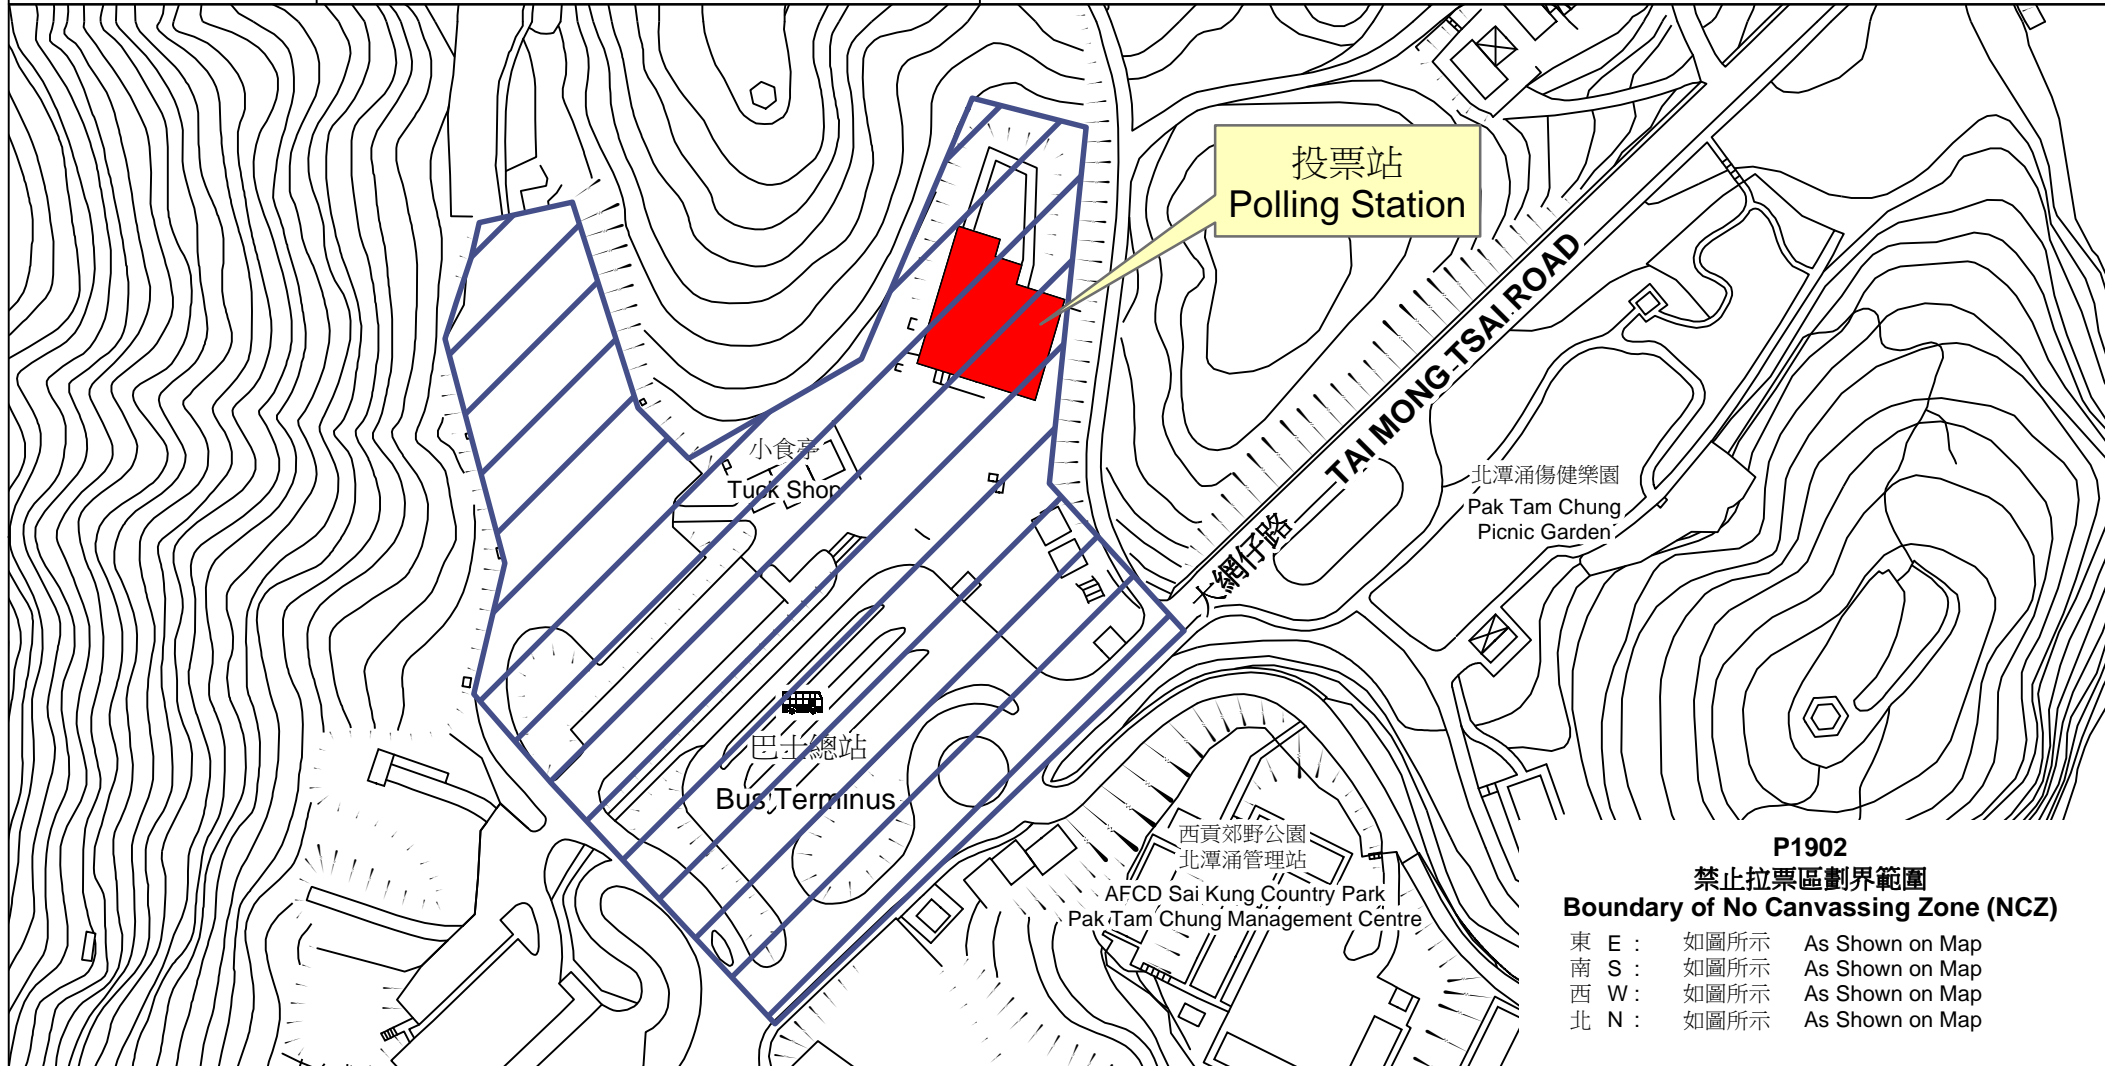

投票站位置圖和禁止拉票區 Polling Station - Location Plan & No Canvassing Zone

投票站編號 Polling Station Code P1902	2016年立法會換屆選舉地方選區編號及名稱 Code & Name of Geographical Constituency for 2016 Legislative Council General Election LC5 新界東 NEW TERRITORIES EAST	名稱及地址 Name & Address 西貢郊野公園遊客中心 新界西貢北潭涌大網仔路531號 Sai Kung Country Park Visitor Centre 531 Tai Mong Tsai Road, Pak Tam Chung, Sai Kung, New Territories
---	---	---

**P1902
 禁止拉票區劃界範圍
 Boundary of No Canvassing Zone (NCZ)**

- 東 E : 如圖所示 As Shown on Map
- 南 S : 如圖所示 As Shown on Map
- 西 W : 如圖所示 As Shown on Map
- 北 N : 如圖所示 As Shown on Map

 禁止拉票區
 No Canvassing Zone