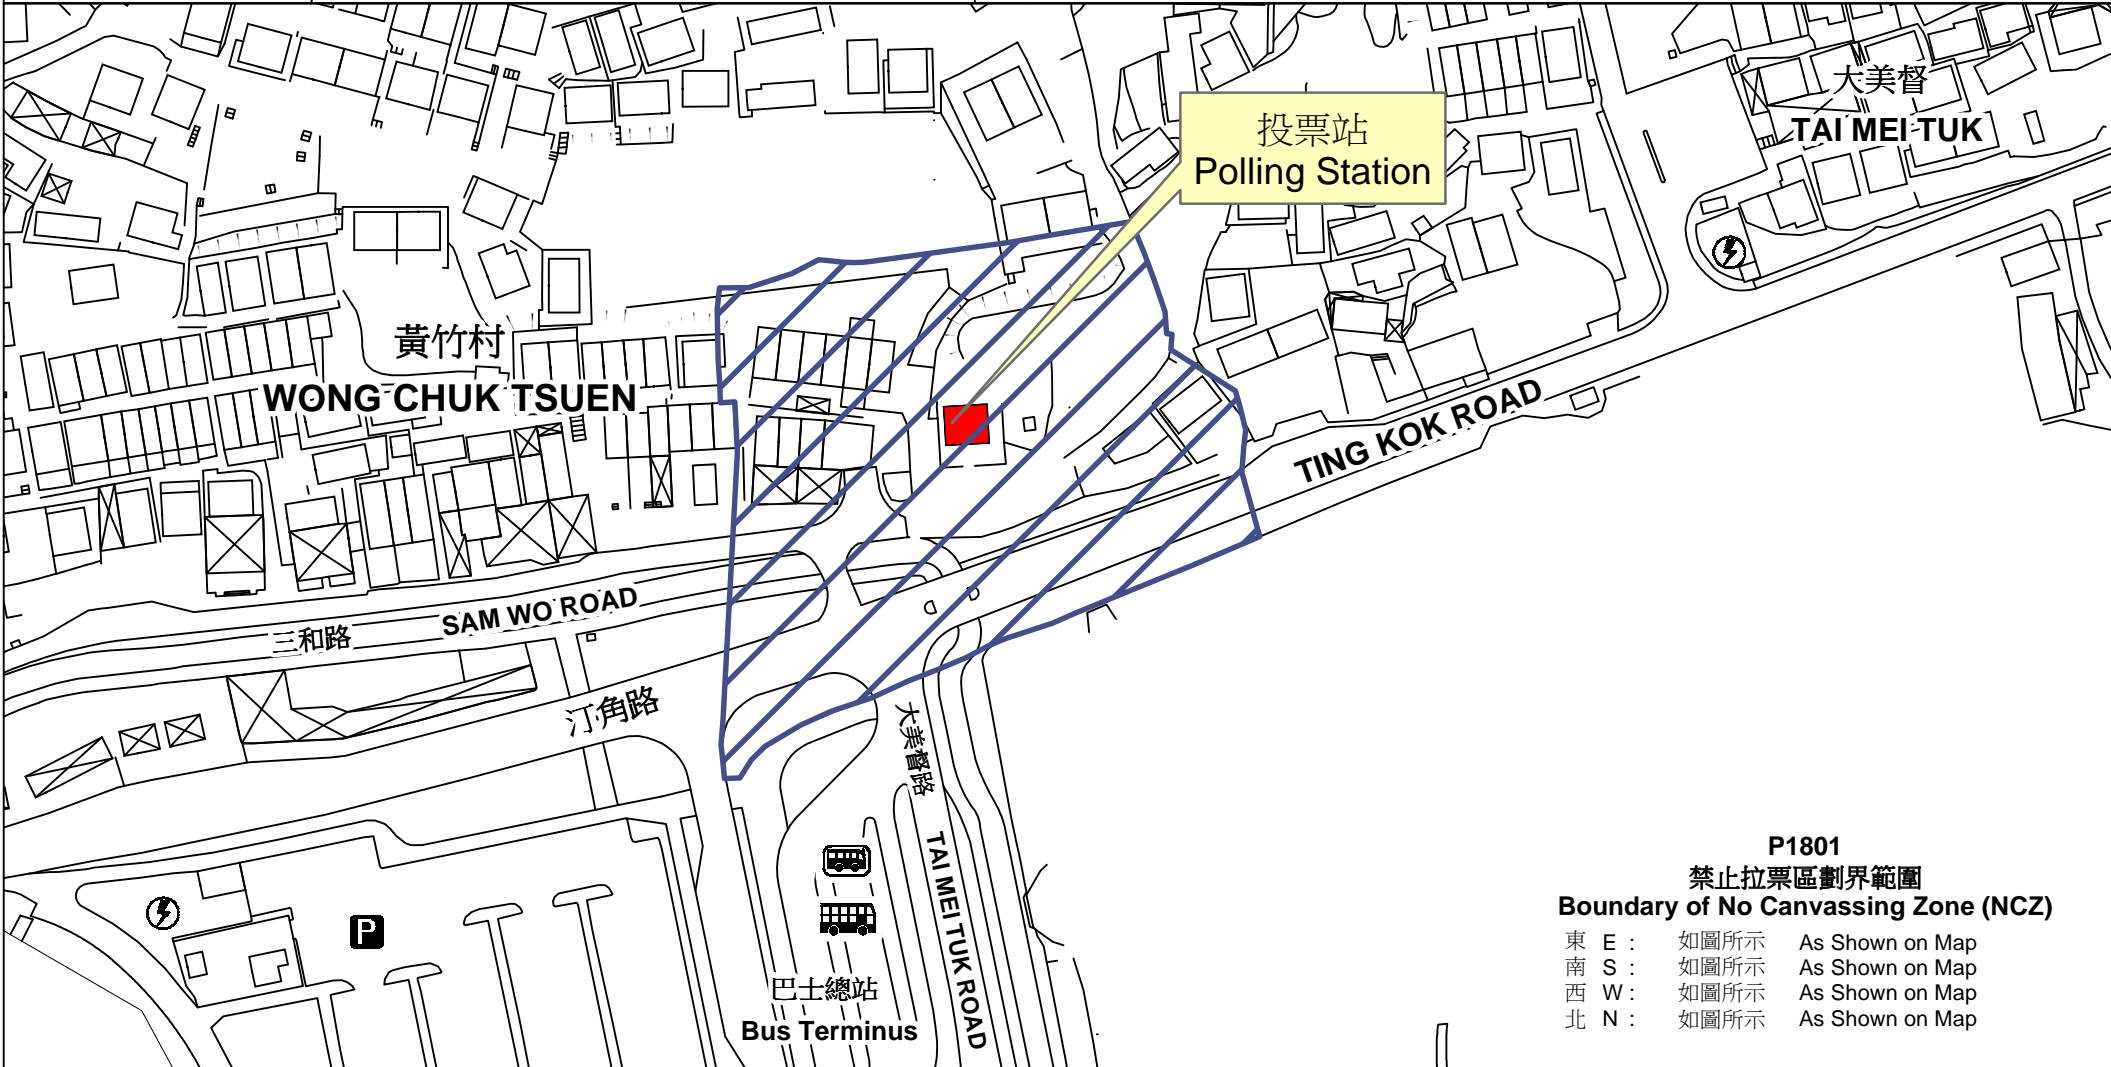

投票站位置圖和禁止拉票區 Polling Station - Location Plan & No Canvassing Zone

投票站編號 Polling Station Code P1801	2016年立法會換屆選舉地方選區編號及名稱 Code & Name of Geographical Constituency for 2016 Legislative Council General Election LC5 新界東 NEW TERRITORIES EAST	名稱及地址 Name & Address 大美督村公所 新界大埔大美督村51號A Tai Mei Tuk Village Office No. 51A, Tai Mei Tuk Village, Tai Po, New Territories
---	---	--

P1801
禁止拉票區劃界範圍
Boundary of No Canvassing Zone (NCZ)
 東 E : 如圖所示 As Shown on Map
 南 S : 如圖所示 As Shown on Map
 西 W : 如圖所示 As Shown on Map
 北 N : 如圖所示 As Shown on Map

 禁止拉票區
 No Canvassing Zone