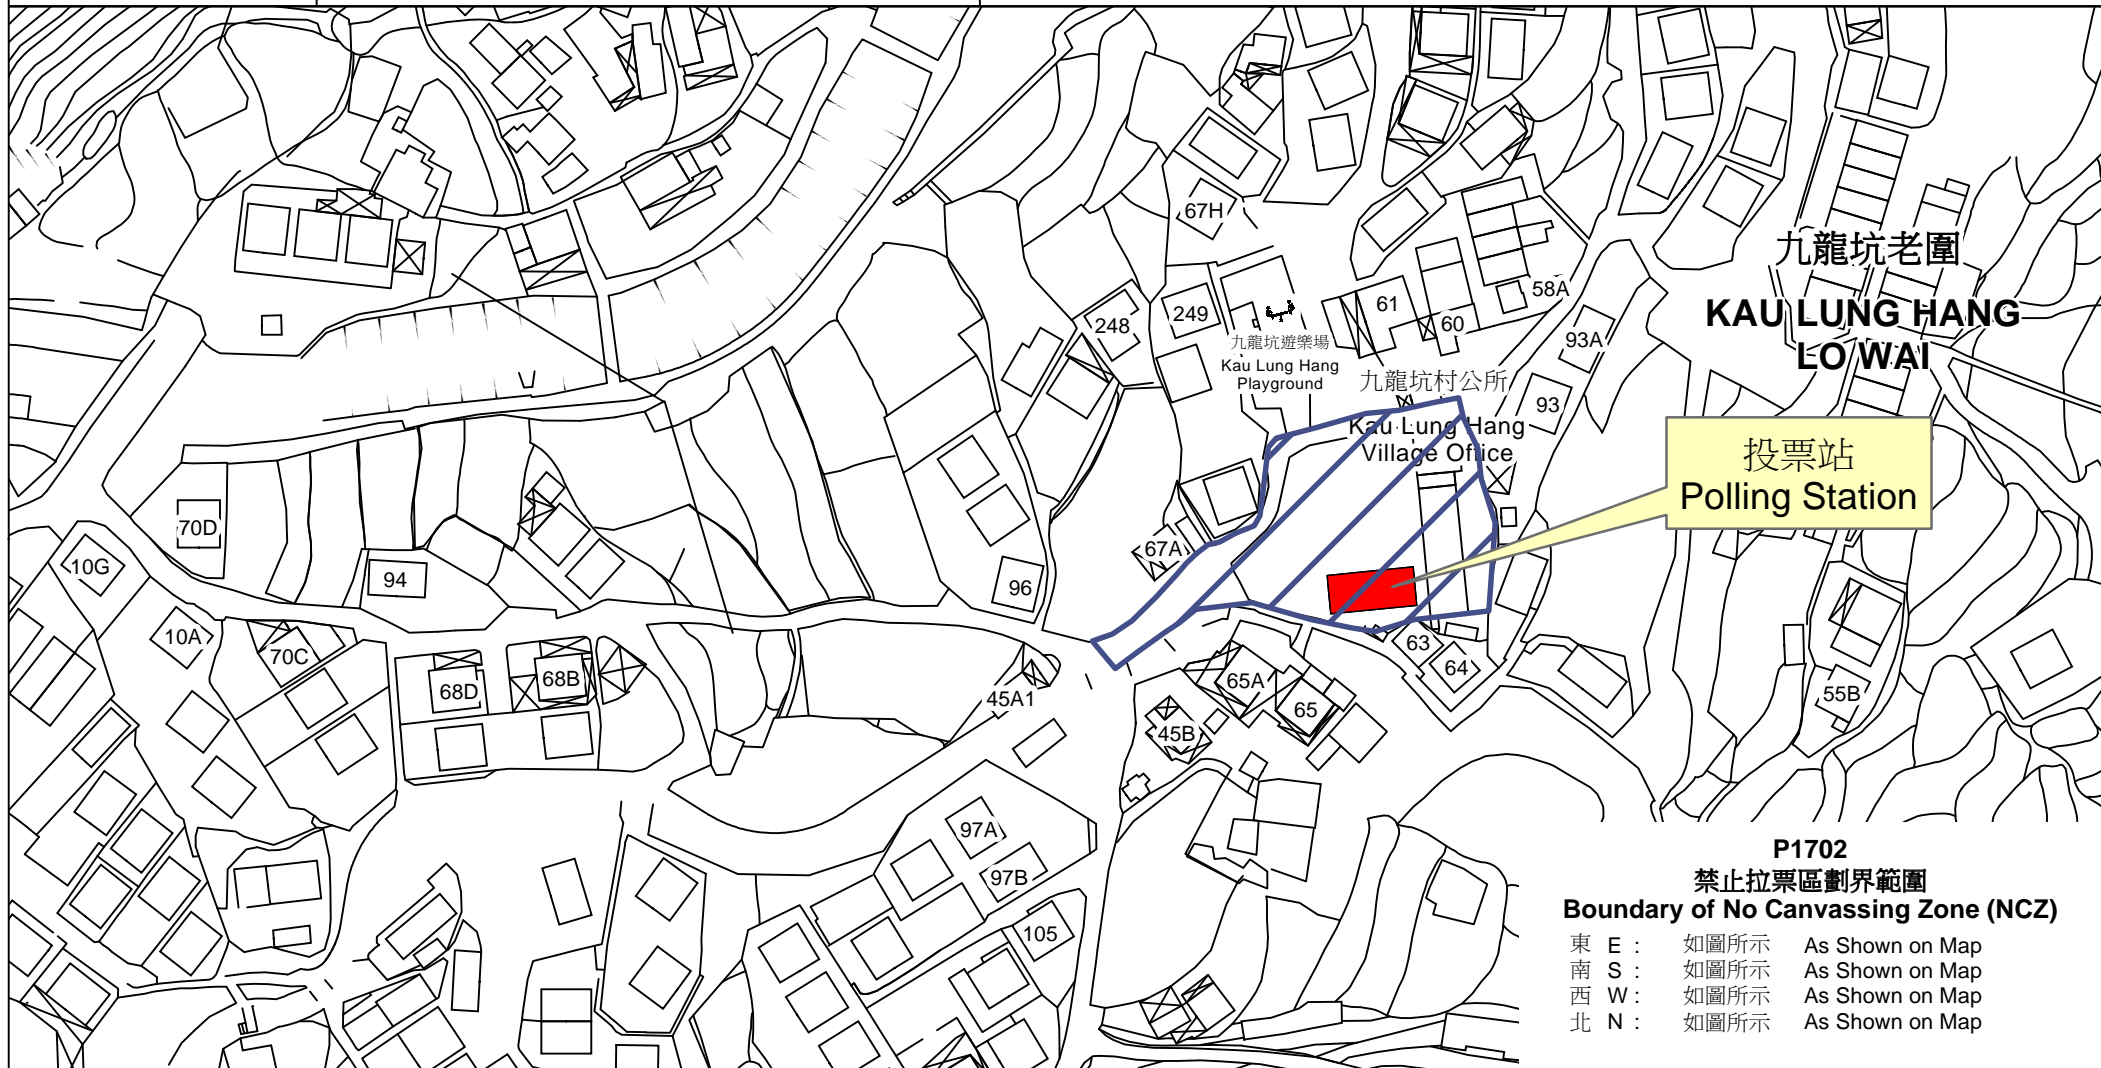

投票站位置圖和禁止拉票區 Polling Station - Location Plan & No Canvassing Zone

投票站編號 Polling Station Code P1702	2016年立法會換屆選舉地方選區編號及名稱 Code & Name of Geographical Constituency for 2016 Legislative Council General Election LC5 新界東 NEW TERRITORIES EAST	名稱及地址 Name & Address 九龍坑公立育賢學校 新界大埔九龍坑村62號 Kau Lung Hang Public Yuk Yin School 62 Kau Lung Hang Village, Tai Po, New Territories
---	---	--

 禁止拉票區
 No Canvassing Zone