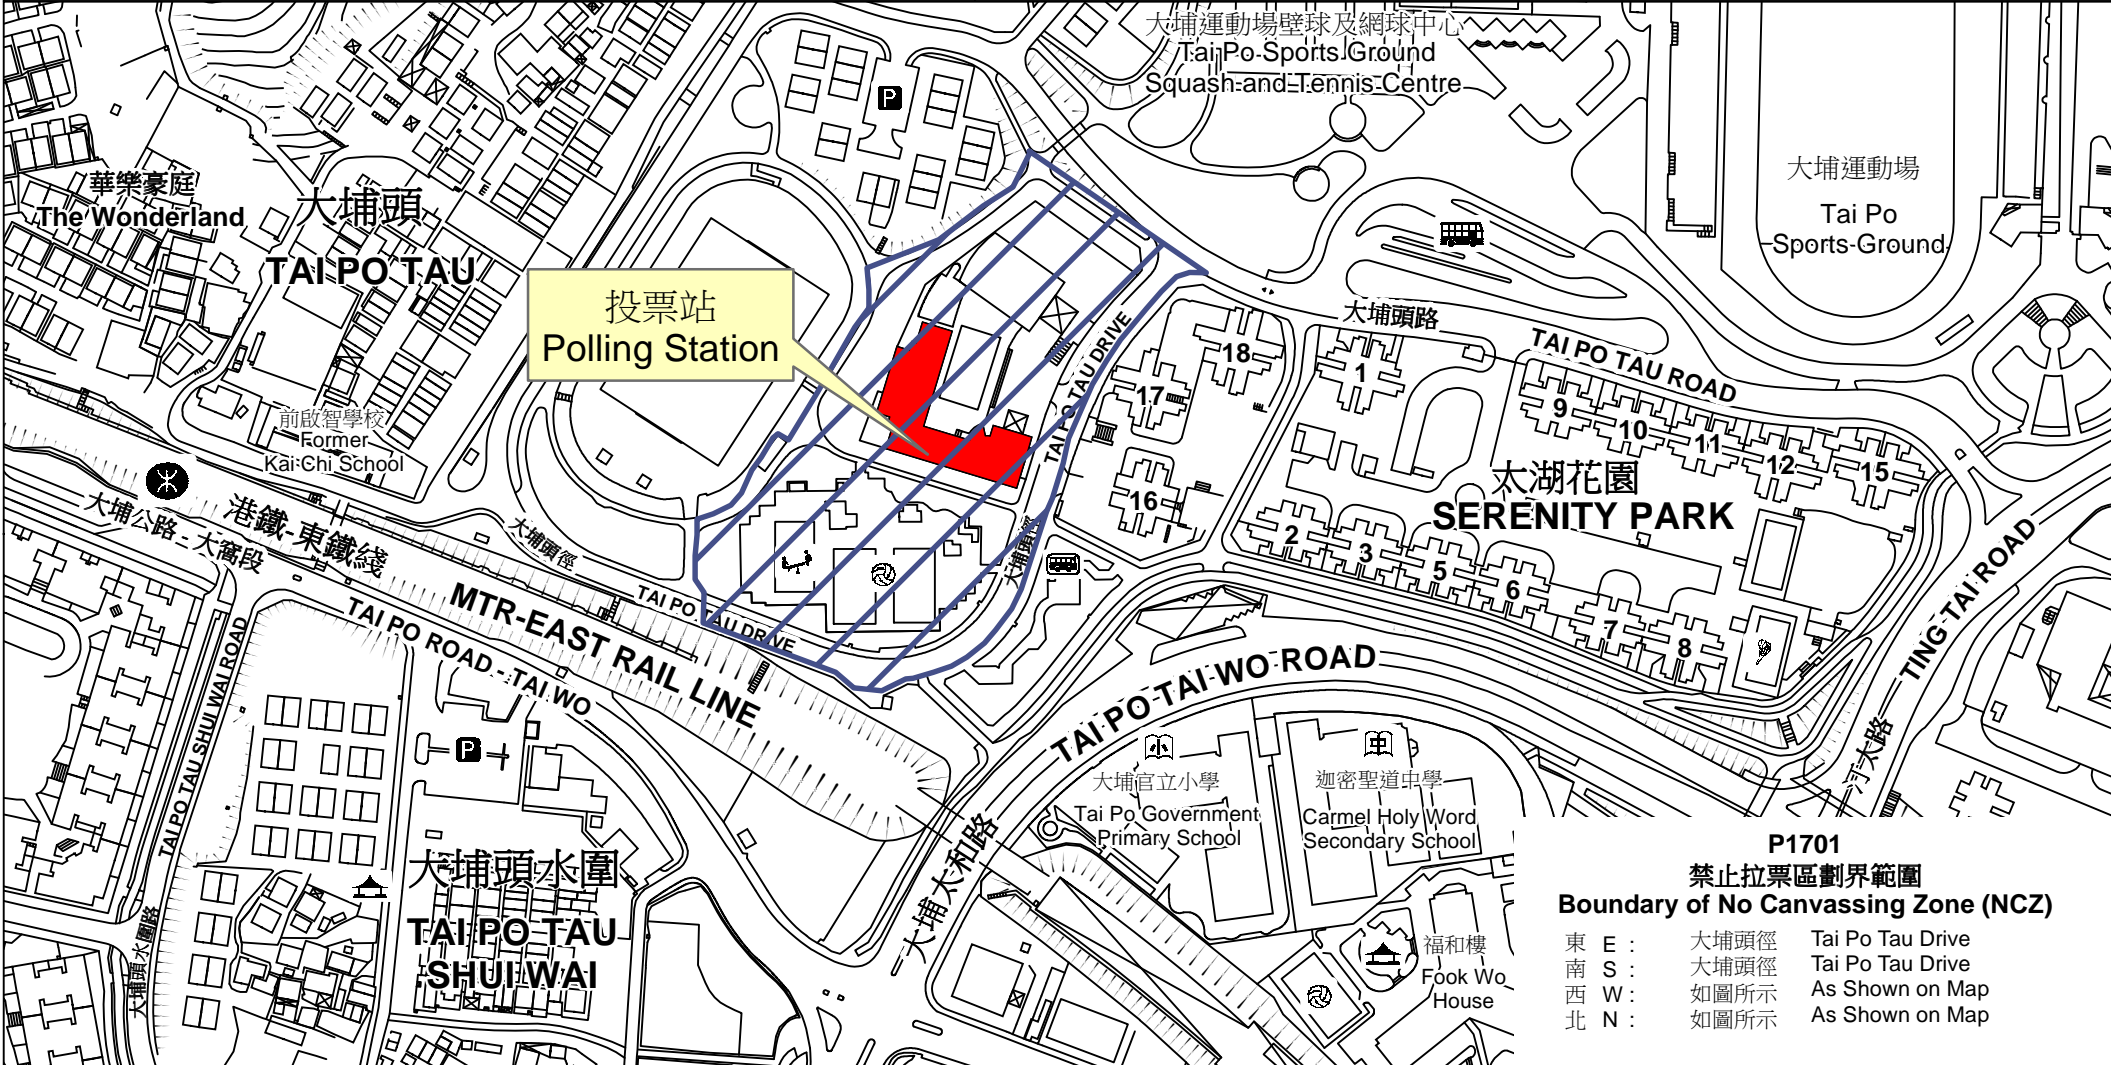

投票站位置圖和禁止拉票區 Polling Station - Location Plan & No Canvassing Zone

投票站編號 Polling Station Code  <b>P1701</b>	2016年立法會換屆選舉地方選區編號及名稱 Code & Name of Geographical Constituency for 2016 Legislative Council General Election  <b>LC5                      新界東                      NEW TERRITORIES EAST</b>	名稱及地址 Name & Address  大埔三育中學 新界大埔大埔頭徑2號 <b>Tai Po Sam Yuk Secondary School                      2 Tai Po Tau Drive, Tai Po, New Territories</b>
---	---	--

**P1701**  
**禁止拉票區劃界範圍**  
**Boundary of No Canvassing Zone (NCZ)**

東 E :	大埔頭徑	Tai Po Tau Drive
南 S :	大埔頭徑	Tai Po Tau Drive
西 W :	如圖所示	As Shown on Map
北 N :	如圖所示	As Shown on Map

 禁止拉票區  
 No Canvassing Zone