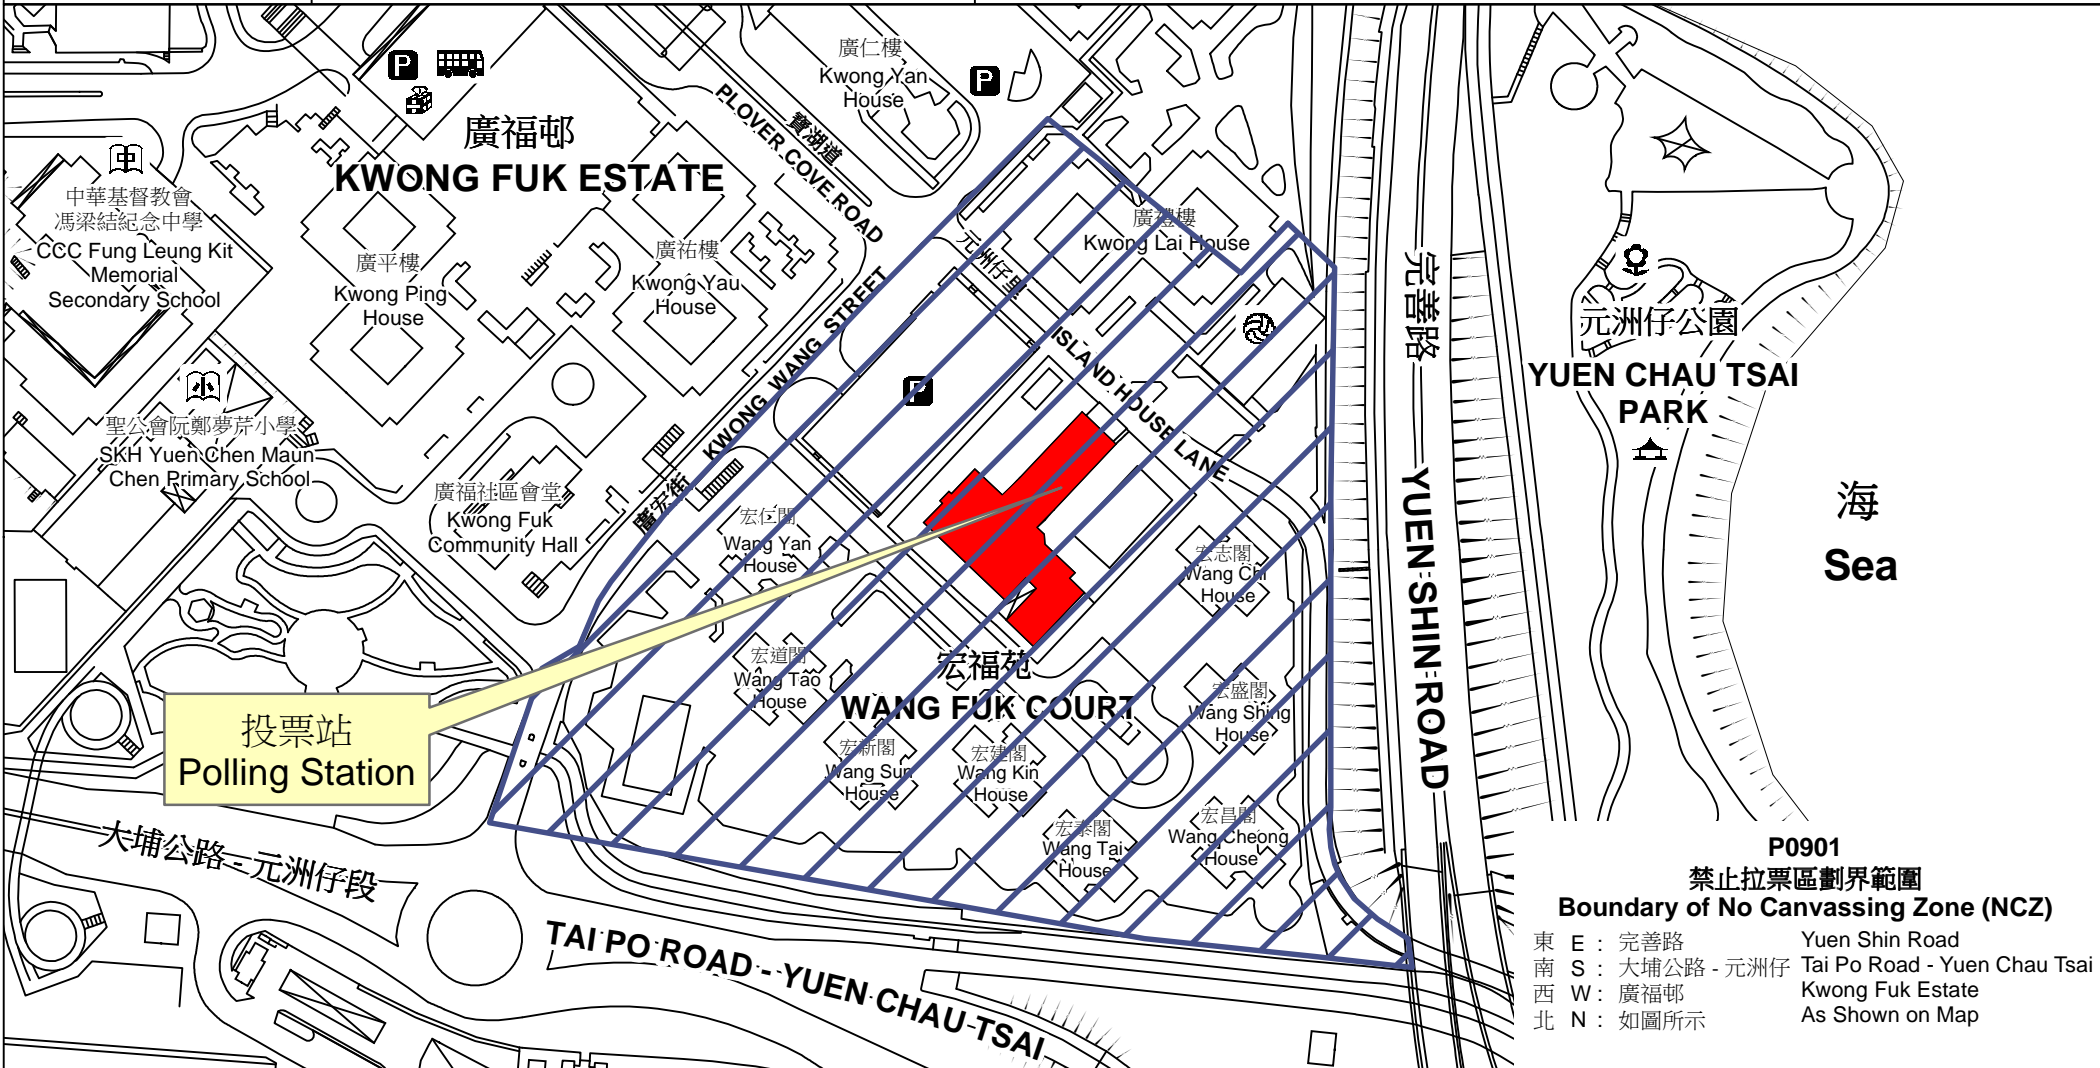

投票站位置圖和禁止拉票區 Polling Station - Location Plan & No Canvassing Zone

投票站編號 Polling Station Code P0901	2016年立法會換屆選舉地方選區編號及名稱 Code & Name of Geographical Constituency for 2016 Legislative Council General Election LC5 新界東 NEW TERRITORIES EAST	名稱及地址 Name & Address 大埔浸信會公立學校 新界大埔廣福邨 Tai Po Baptist Public School Kwong Fuk Estate, Tai Po, New Territories
---	---	---

投票站
Polling Station

P0901
禁止拉票區劃界範圍
Boundary of No Canvassing Zone (NCZ)
 東 E : 完善路 Yuen Shin Road
 南 S : 大埔公路 - 元洲仔 Tai Po Road - Yuen Chau Tsai
 西 W : 廣福邨 Kwong Fuk Estate
 北 N : 如圖所示 As Shown on Map

 禁止拉票區
No Canvassing Zone