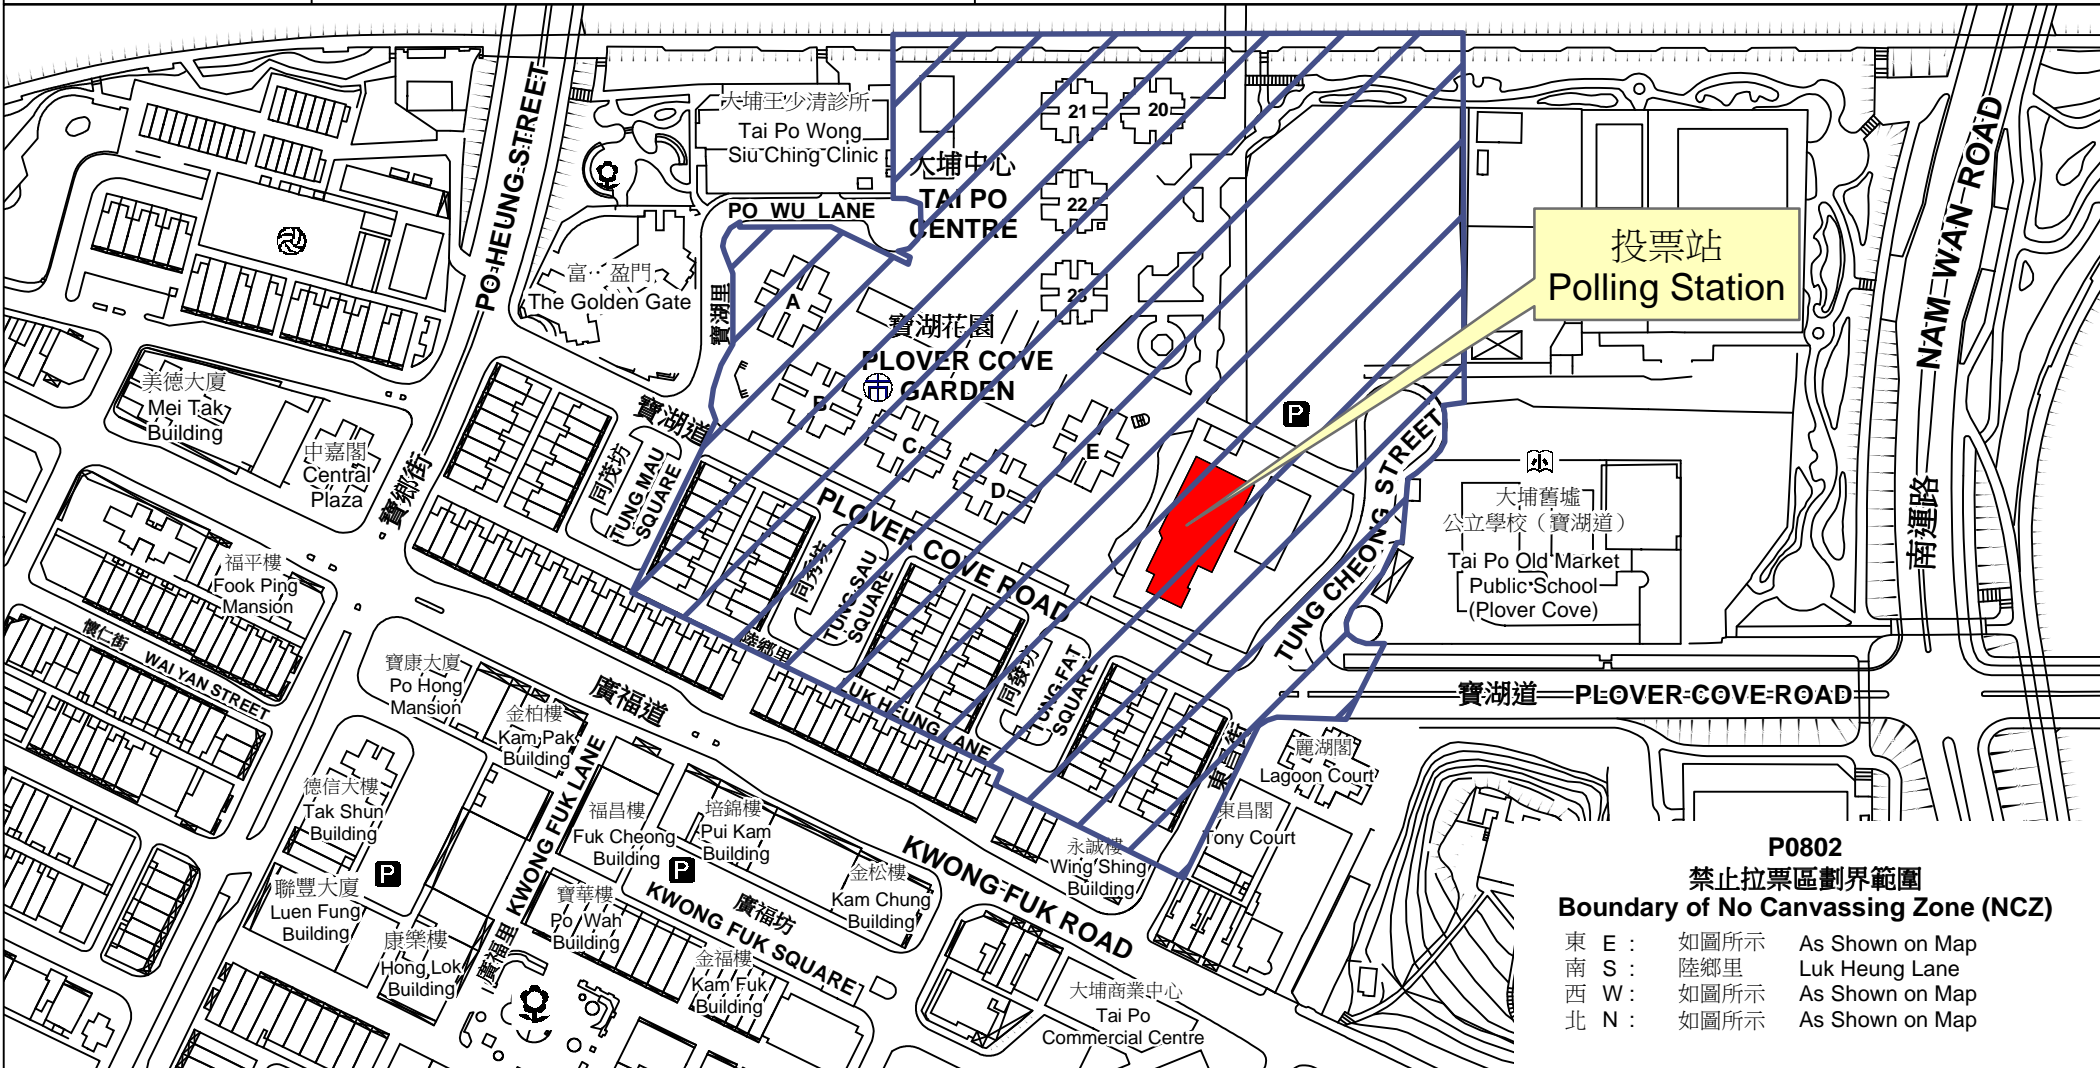

投票站位置圖和禁止拉票區 Polling Station - Location Plan & No Canvassing Zone

投票站編號 Polling Station Code P0802	2016年立法會換屆選舉地方選區編號及名稱 Code & Name of Geographical Constituency for 2016 Legislative Council General Election LC5 新界東 NEW TERRITORIES EAST	名稱及地址 Name & Address 大埔崇德黃建常紀念學校 新界大埔東昌街 Sung Tak Wong Kin Sheung Memorial School Tung Cheong Street, Tai Po, New Territories
---	---	--

**P0802
禁止拉票區劃界範圍
Boundary of No Canvassing Zone (NCZ)**

東 E :	如圖所示	As Shown on Map
南 S :	陸鄉里	Luk Heung Lane
西 W :	如圖所示	As Shown on Map
北 N :	如圖所示	As Shown on Map

 禁止拉票區
No Canvassing Zone