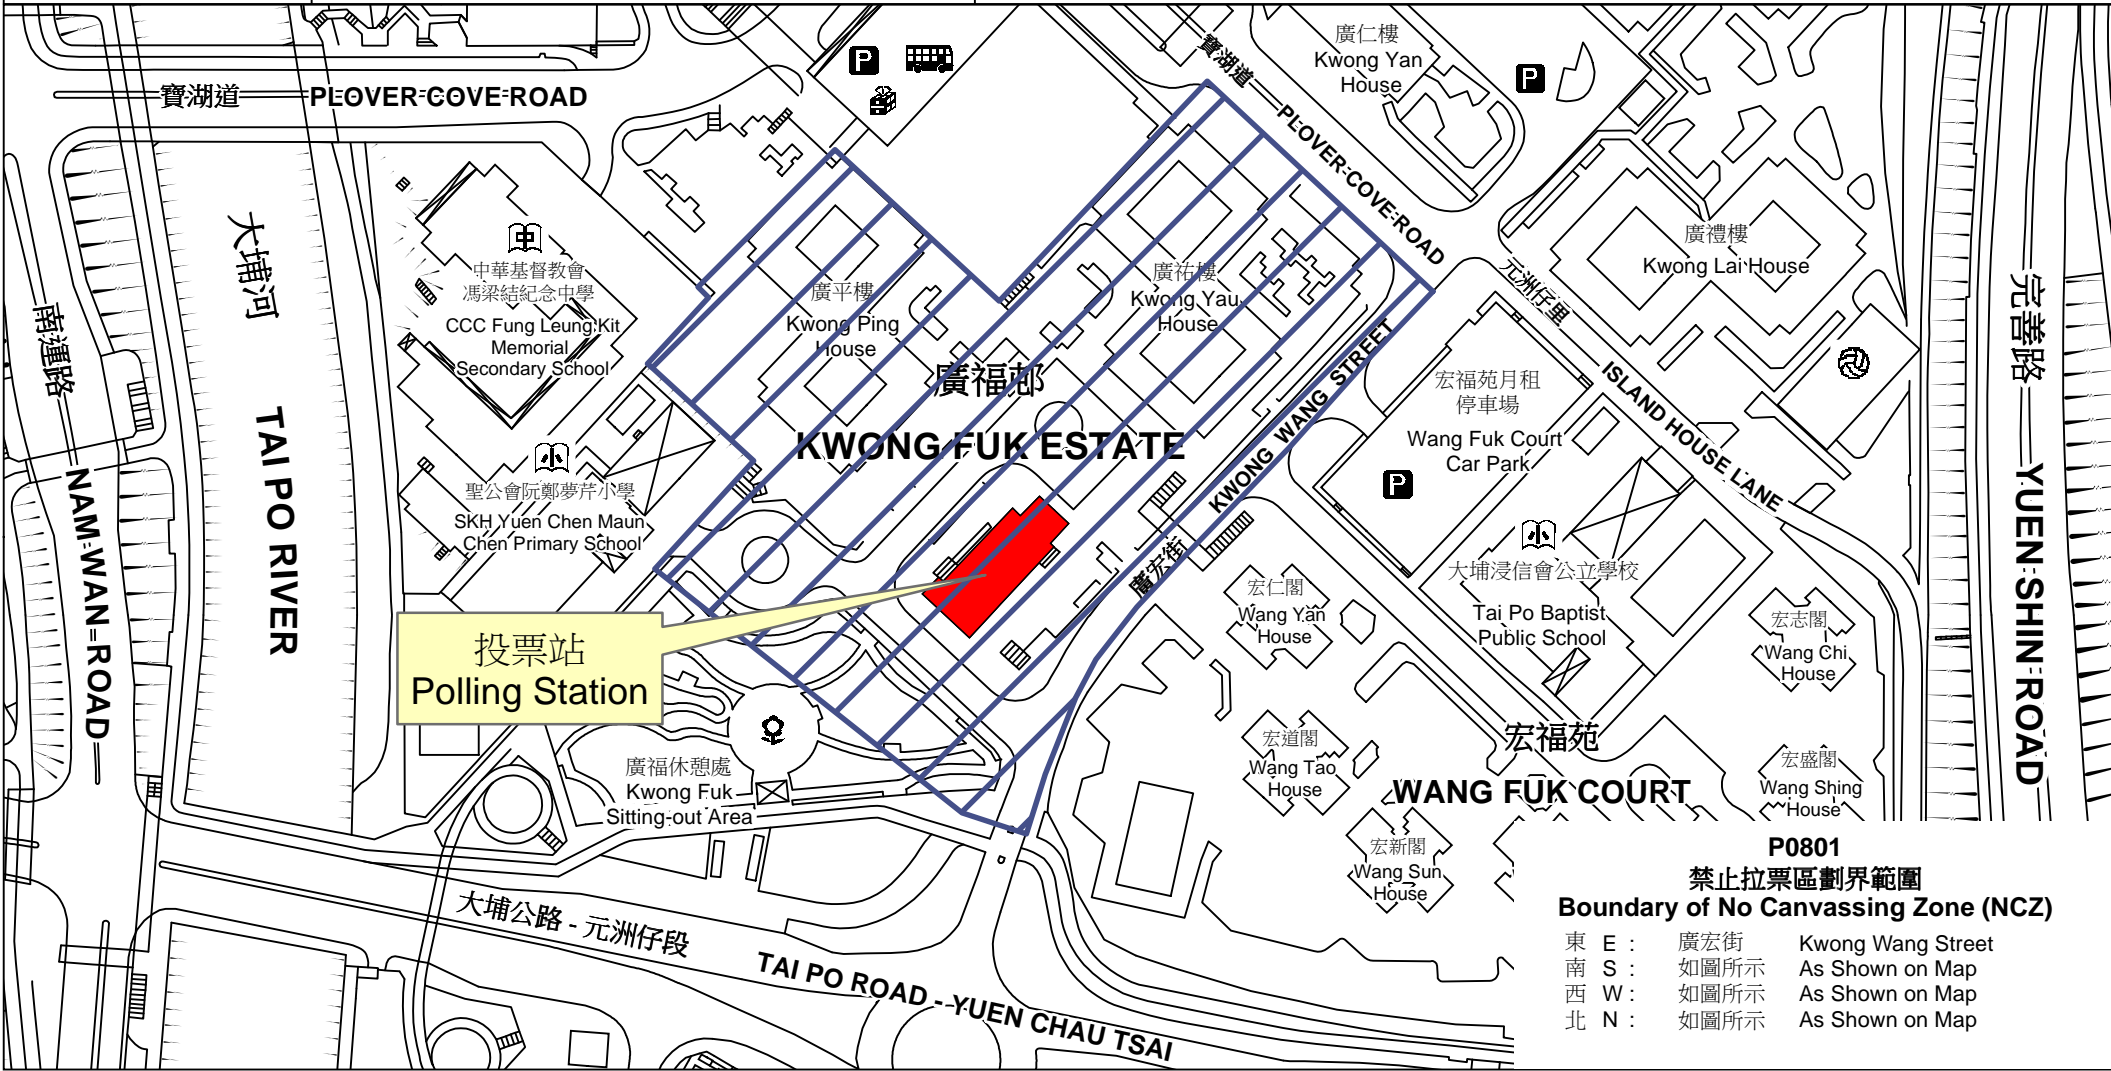

投票站位置圖和禁止拉票區 Polling Station - Location Plan & No Canvassing Zone

<p>投票站編號 Polling Station Code</p> <p>P0801</p>	<p>2016年立法會換屆選舉地方選區編號及名稱 Code & Name of Geographical Constituency for 2016 Legislative Council General Election</p> <p>LC5 新界東 NEW TERRITORIES EAST</p>	<p>名稱及地址 Name & Address</p> <p>廣福社區會堂 新界大埔廣福邨 Kwong Fuk Community Hall Kwong Fuk Estate, Tai Po, New Territories</p>
---	---	--

P0801
禁止拉票區劃界範圍
Boundary of No Canvassing Zone (NCZ)

東 E :	廣宏街	Kwong Wang Street
南 S :	如圖所示	As Shown on Map
西 W :	如圖所示	As Shown on Map
北 N :	如圖所示	As Shown on Map

 禁止拉票區
No Canvassing Zone