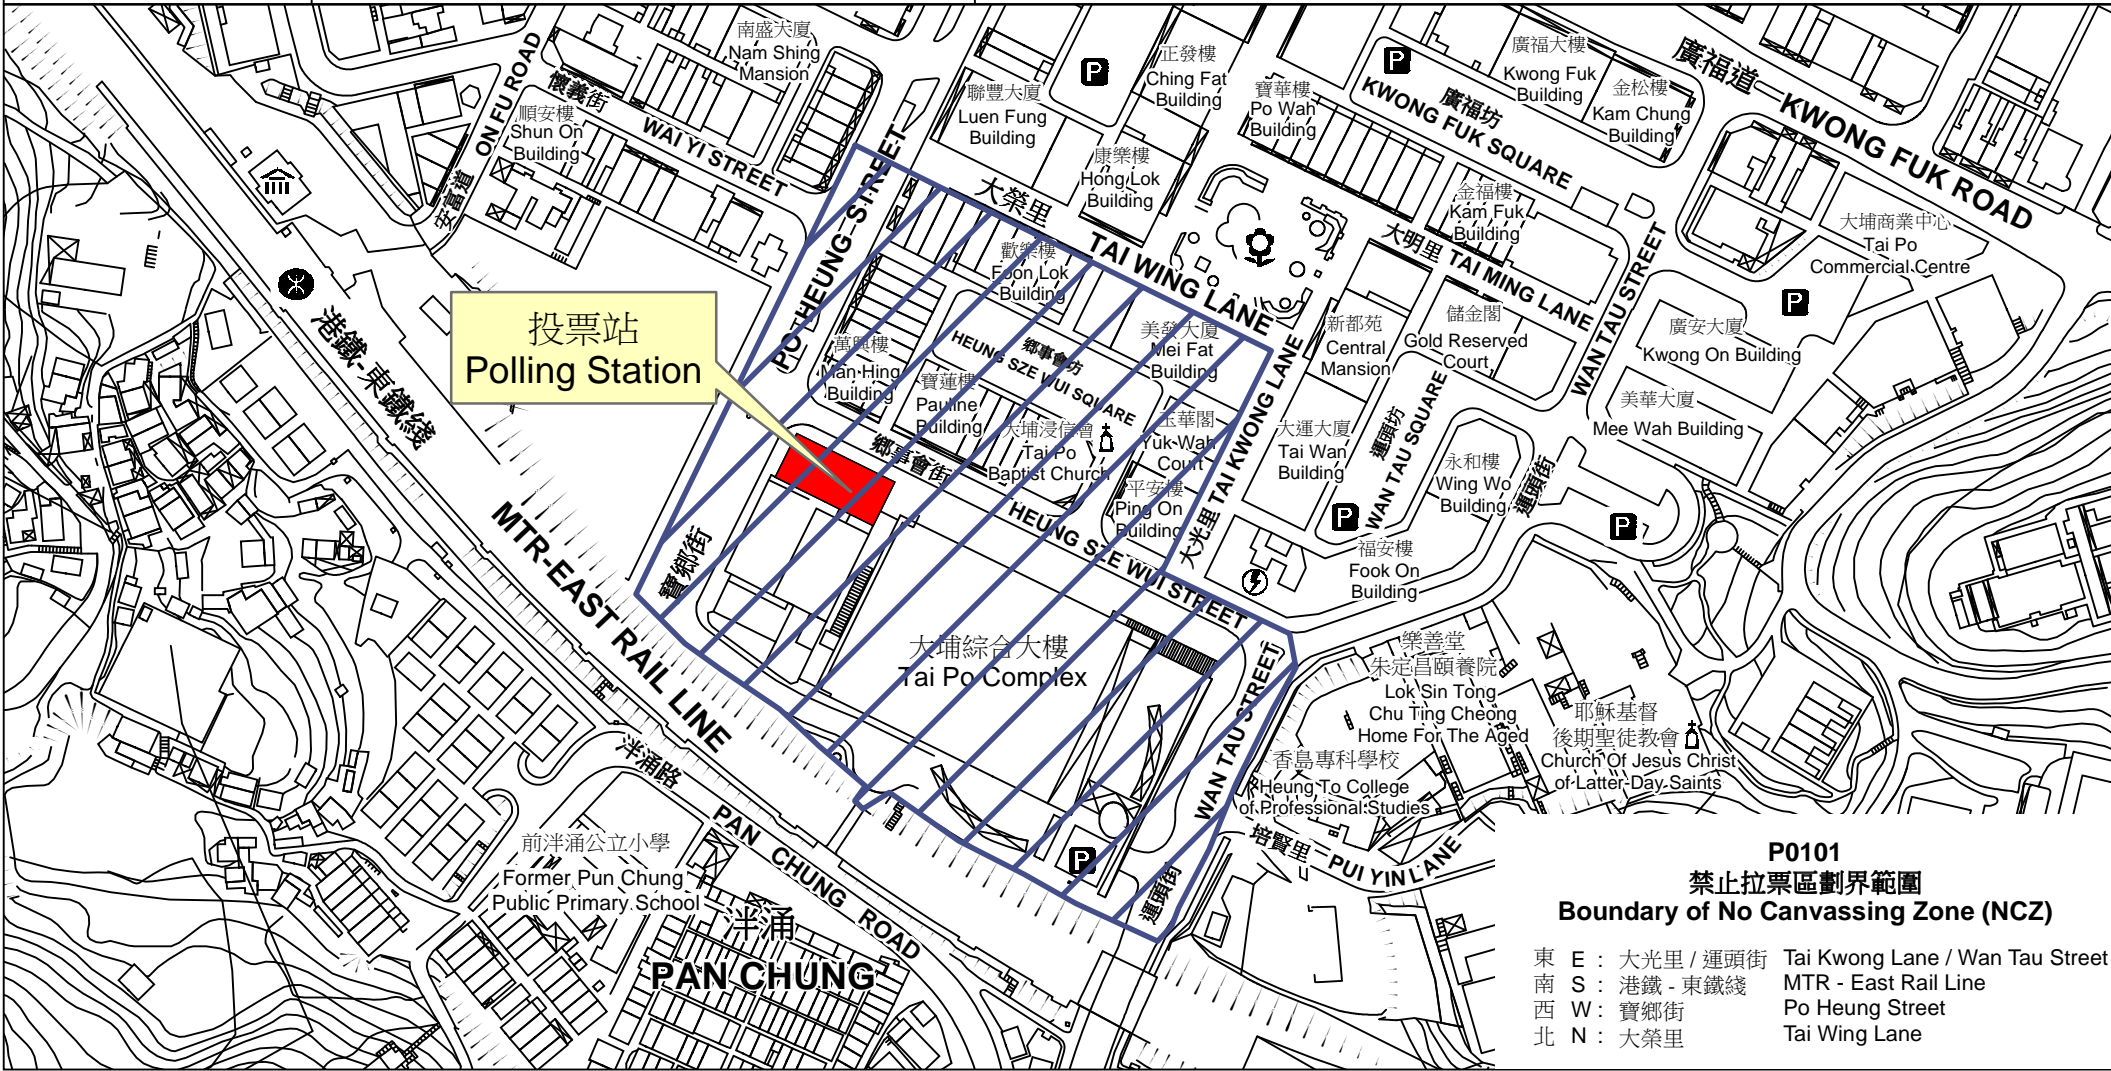

投票站位置圖和禁止拉票區 Polling Station - Location Plan & No Canvassing Zone

投票站編號 Polling Station Code P0101	2016年立法會換屆選舉地方選區編號及名稱 Code & Name of Geographical Constituency for 2016 Legislative Council General Election LC5 新界東 NEW TERRITORIES EAST	名稱及地址 Name & Address 大埔社區中心(展覽廳) 新界大埔鄉事會街2號 Tai Po Community Centre (Exhibition Hall) 2 Heung Sze Wui Street, Tai Po, New Territories
---	---	---

**P0101
 禁止拉票區劃界範圍
 Boundary of No Canvassing Zone (NCZ)**

東 E :	大光里 / 運頭街	Tai Kwong Lane / Wan Tau Street
南 S :	港鐵 - 東鐵綫	MTR - East Rail Line
西 W :	寶鄉街	Po Heung Street
北 N :	大榮里	Tai Wing Lane

 禁止拉票區
 No Canvassing Zone