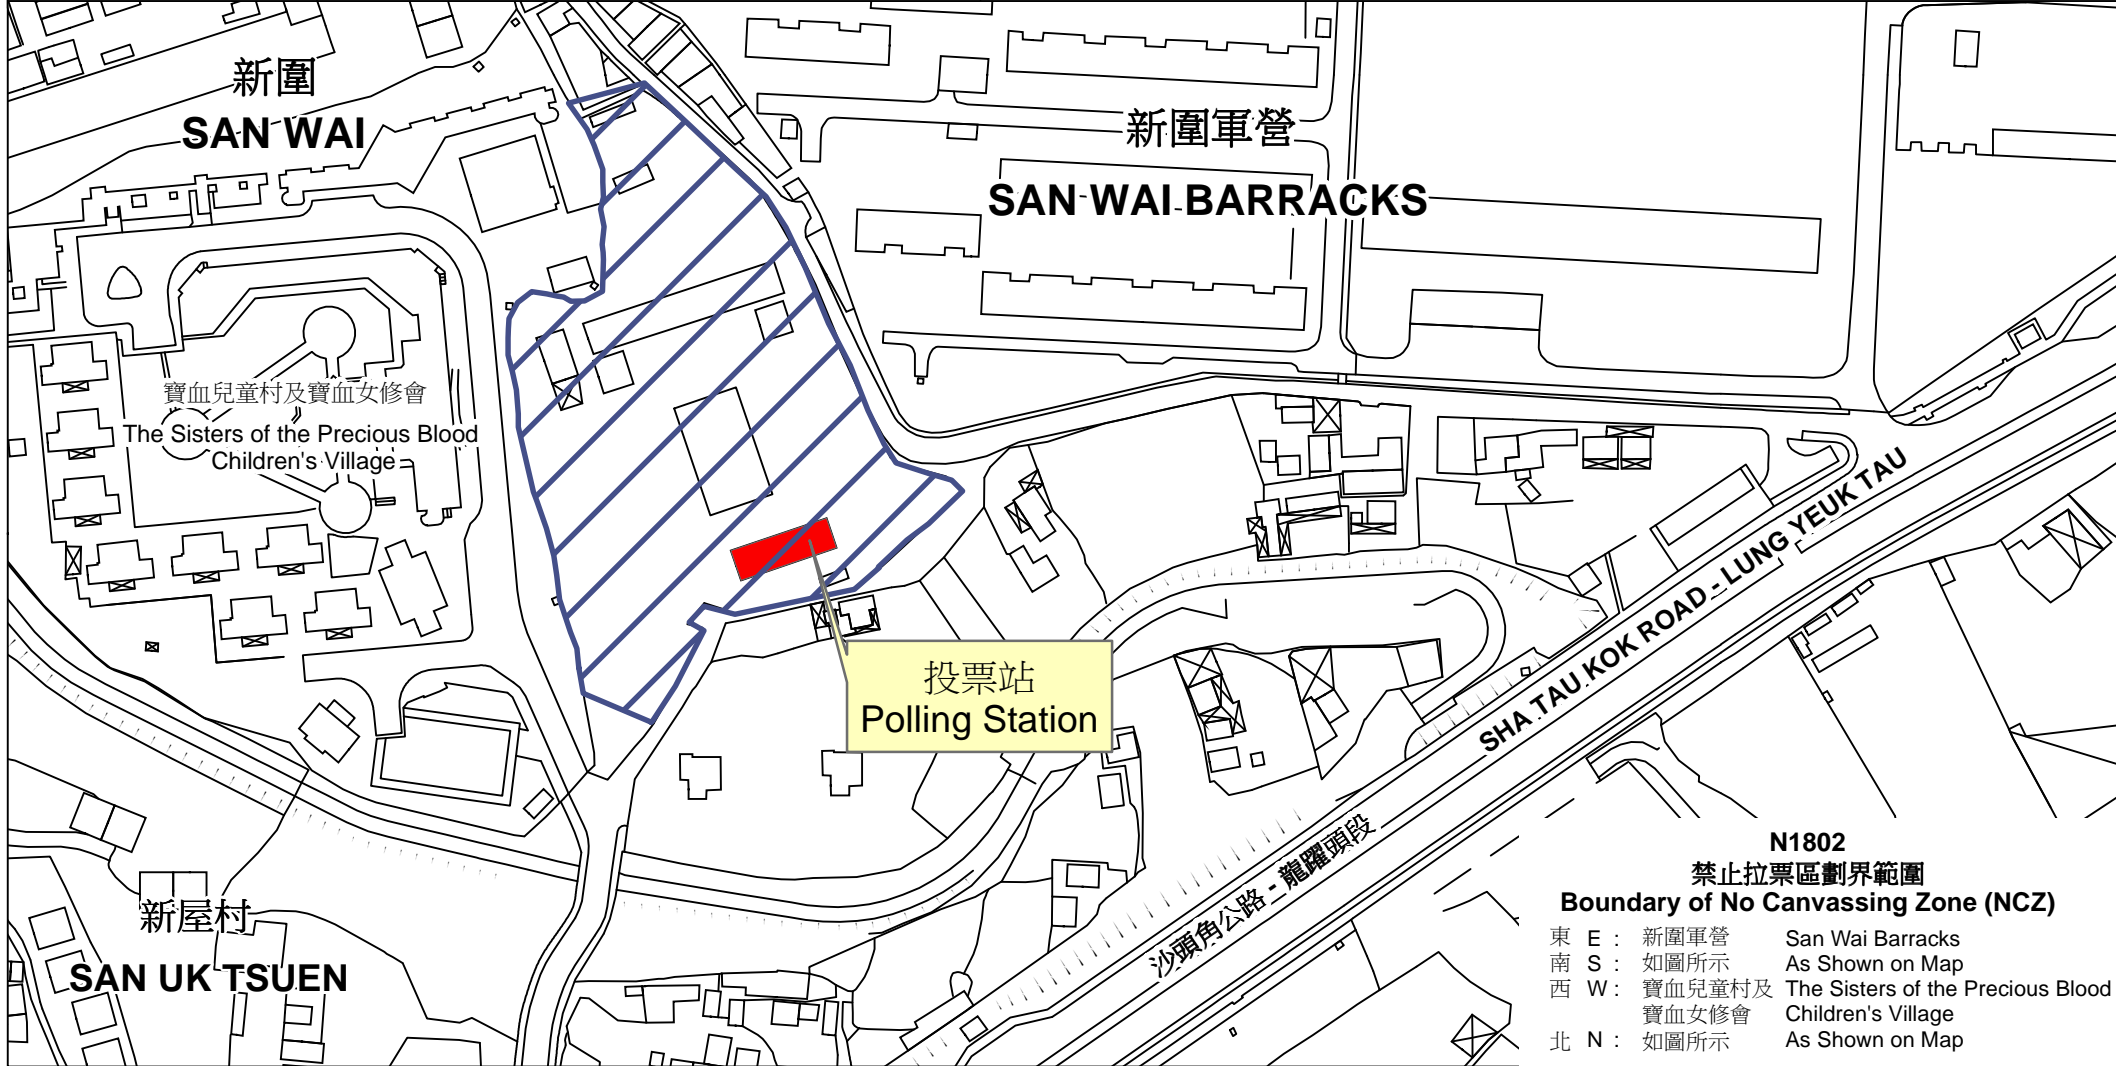

投票站位置圖和禁止拉票區 Polling Station - Location Plan & No Canvassing Zone

<p>投票站編號 Polling Station Code</p> <p>N1802</p>	<p>2016年立法會換屆選舉地方選區編號及名稱 Code & Name of Geographical Constituency for 2016 Legislative Council General Election</p> <p>LC5 新界東 NEW TERRITORIES EAST</p>	<p>名稱及地址 Name & Address</p> <p>龍山學校 新界粉嶺龍躍頭 Lung Shan School Lung Yeuk Tau, Fanling, New Territories</p>
---	--	--

 禁止拉票區
No Canvassing Zone