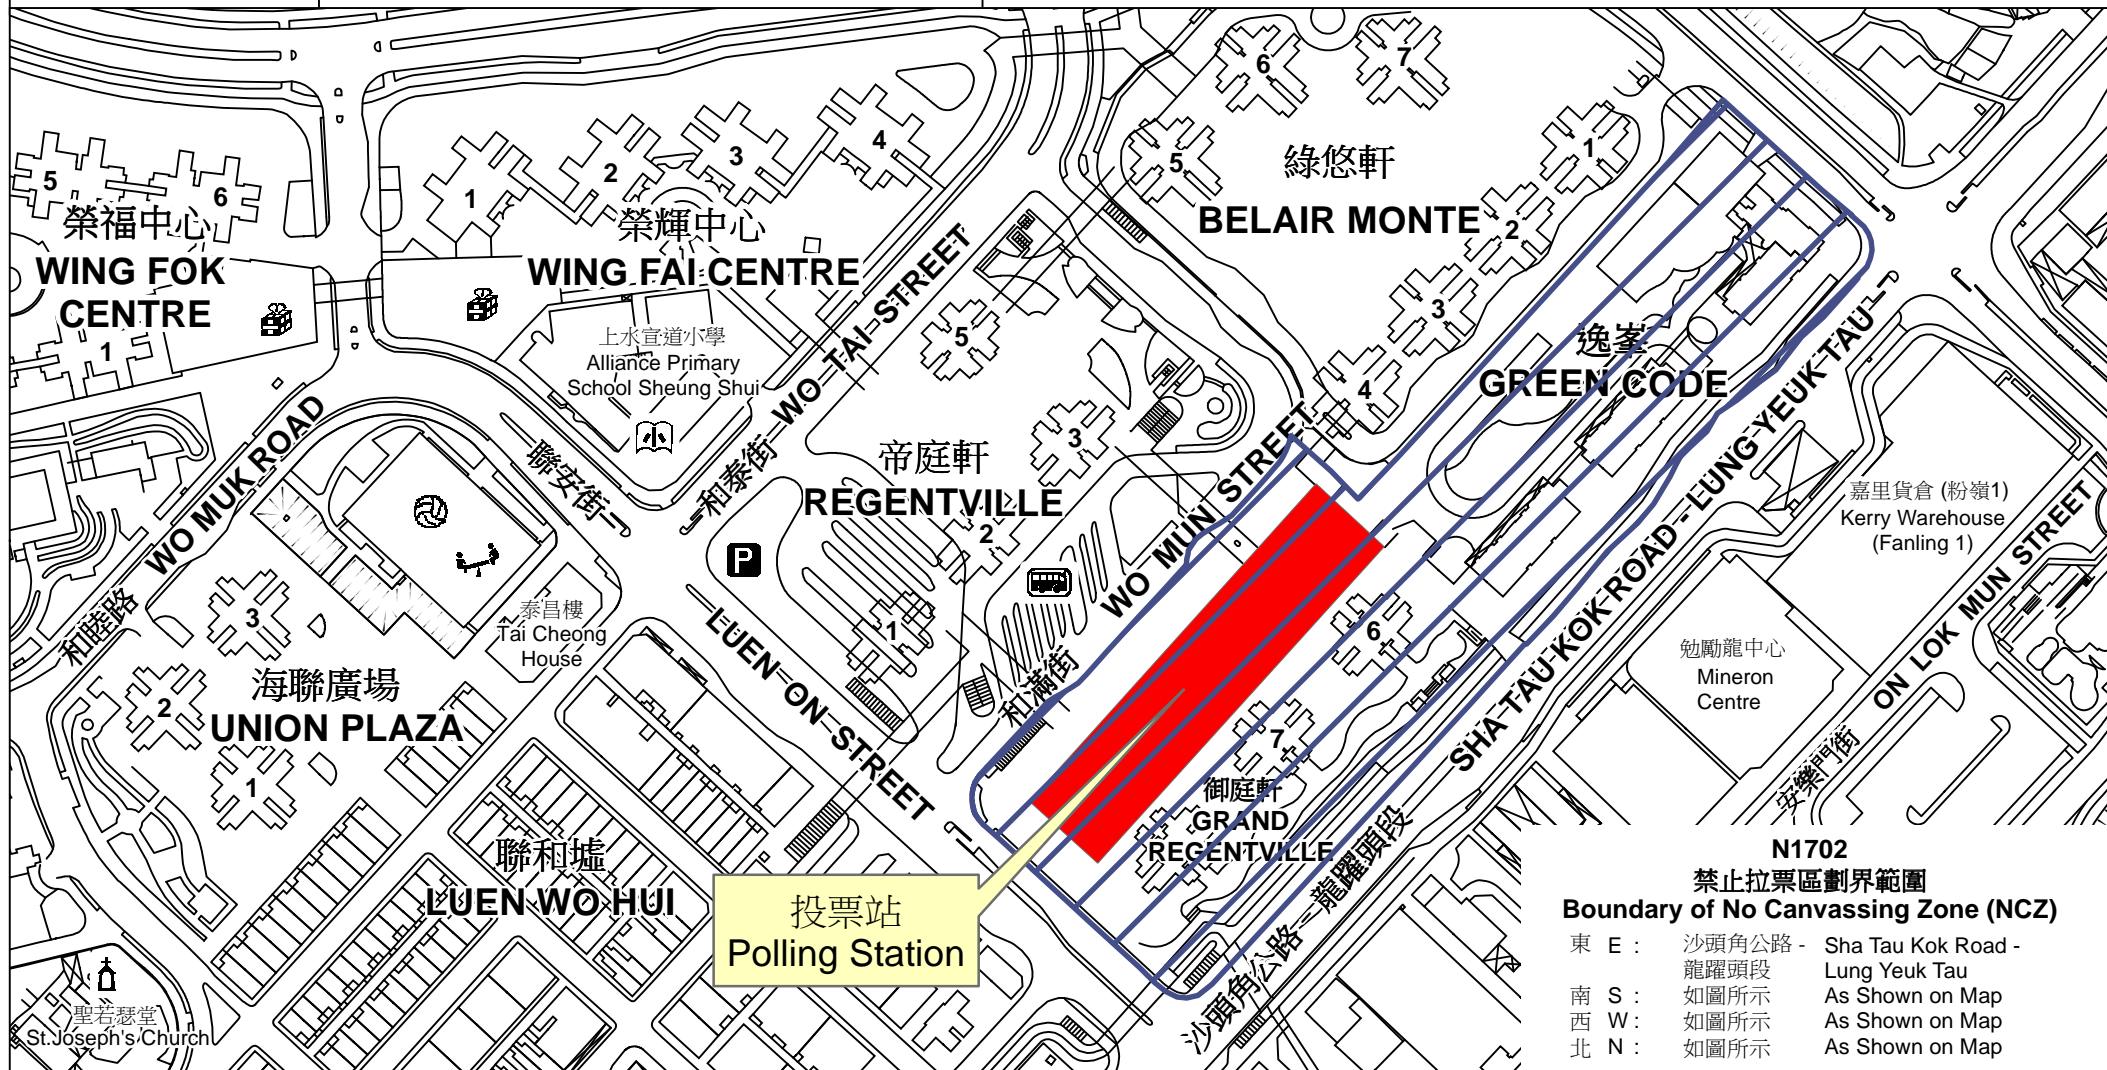

投票站位置圖和禁止拉票區 Polling Station - Location Plan & No Canvassing Zone

投票站編號 Polling Station Code	2016年立法會換屆選舉地方選區編號及名稱 Code & Name of Geographical Constituency for 2016 Legislative Council General Election	名稱及地址 Name & Address
N1702	LC5 新界東 NEW TERRITORIES EAST	聯和墟社區會堂 新界粉嶺聯和墟和滿街9號地下 Luen Wo Hui Community Hall G/F, 9 Wo Mun Street, Luen Wo Hui, Fanling, New Territories

N1702
禁止拉票區劃界範圍
Boundary of No Canvassing Zone (NCZ)

東 E :	沙頭角公路 - Sha Tau Kok Road -
	龍躍頭段 Lung Yeuk Tau
南 S :	如圖所示 As Shown on Map
西 W :	如圖所示 As Shown on Map
北 N :	如圖所示 As Shown on Map

 禁止拉票區
No Canvassing Zone