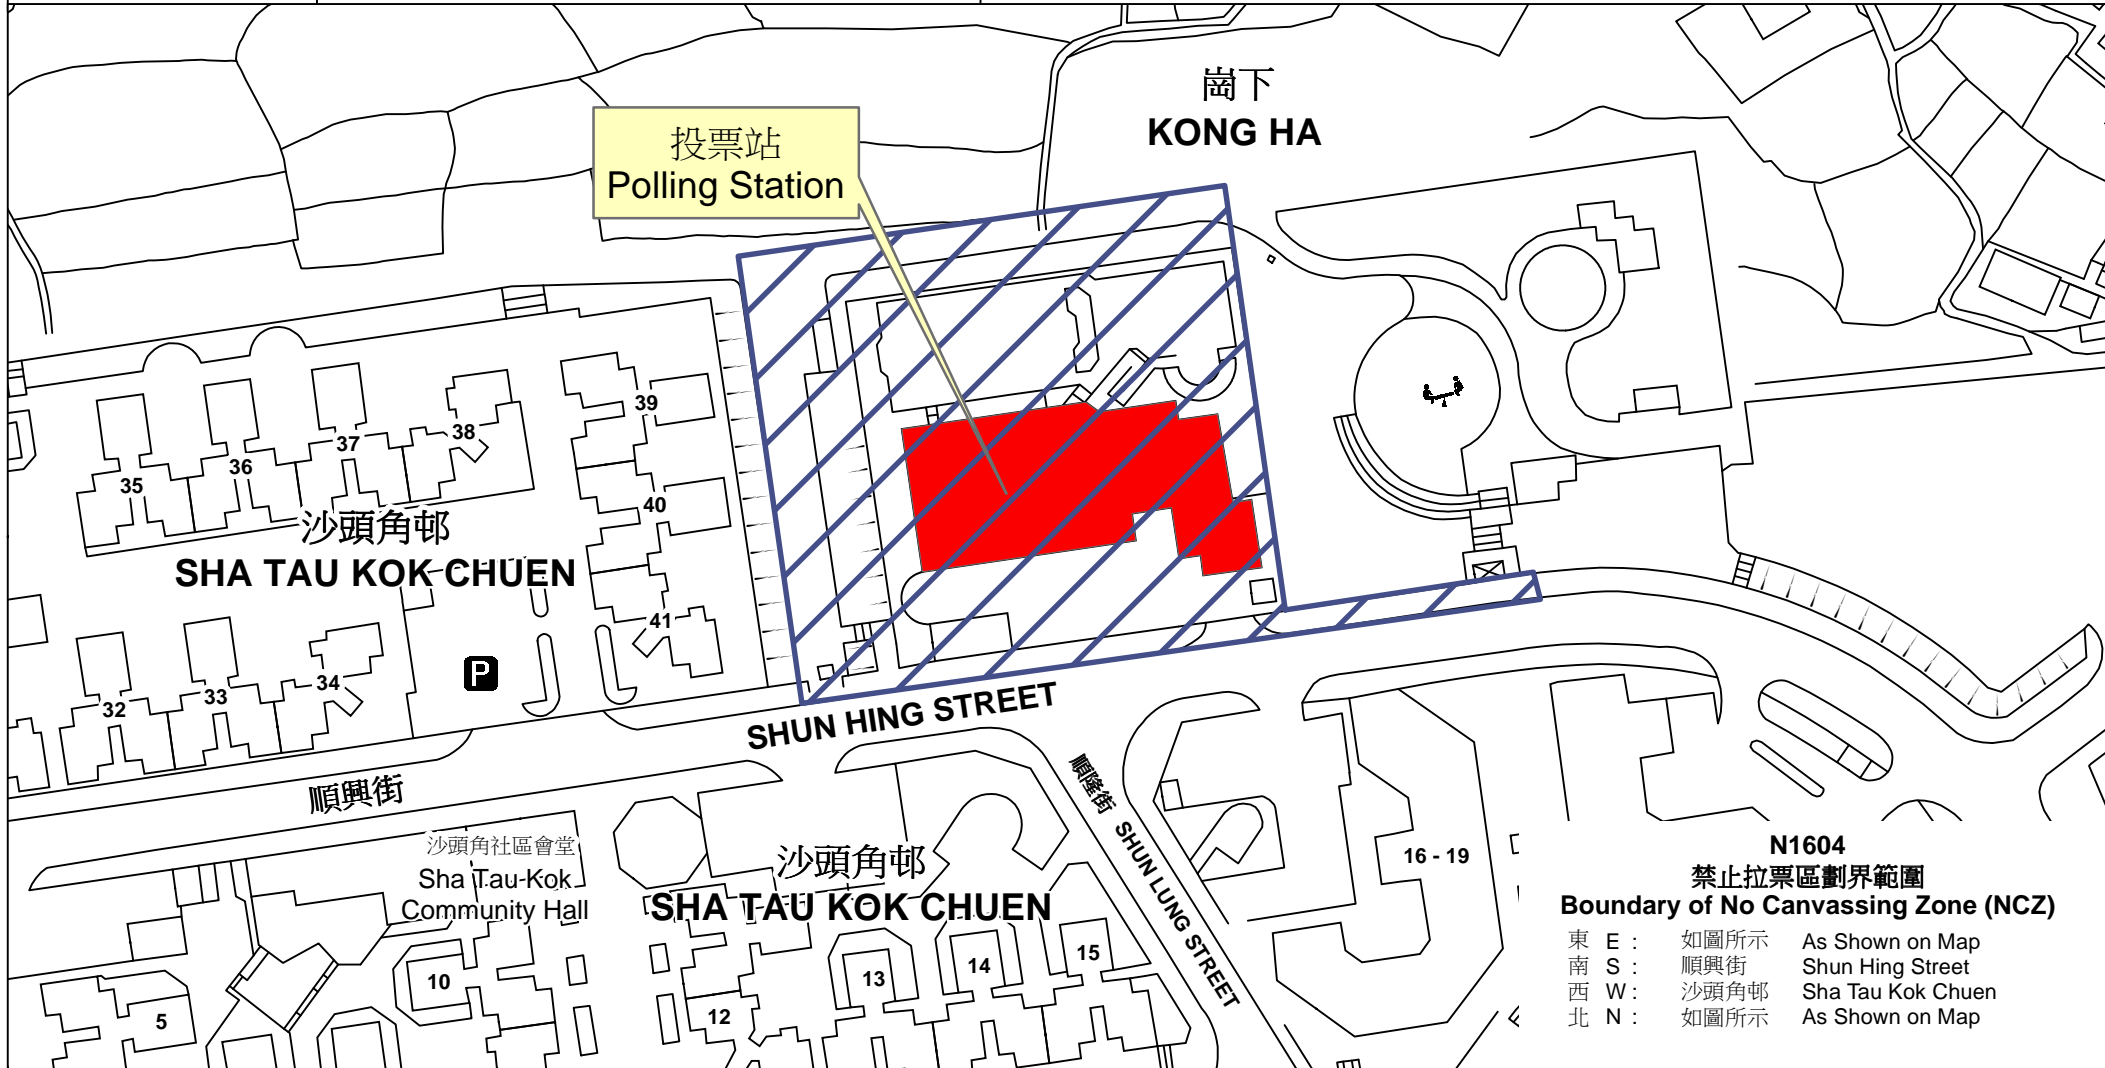

投票站位置圖和禁止拉票區 Polling Station - Location Plan & No Canvassing Zone

| 投票站編號 Polling Station Code N1604 | 2016年立法會換屆選舉地方選區編號及名稱 Code & Name of Geographical Constituency for 2016 Legislative Council General Election LC5 新界東 NEW TERRITORIES EAST | 名稱及地址 Name & Address 沙頭角中心小學 新界沙頭角沙頭角墟第4區 Sha Tau Kok Central Primary School Area 4, Sha Tau Kok Hui, Sha Tau Kok, New Territories |
|---|---|--|
|---|---|--|

N1604
禁止拉票區劃界範圍
Boundary of No Canvassing Zone (NCZ)

| | | |
|-------|------|-------------------|
| 東 E : | 如圖所示 | As Shown on Map |
| 南 S : | 順興街 | Shun Hing Street |
| 西 W : | 沙頭角邨 | Sha Tau Kok Chuen |
| 北 N : | 如圖所示 | As Shown on Map |

 禁止拉票區
 No Canvassing Zone