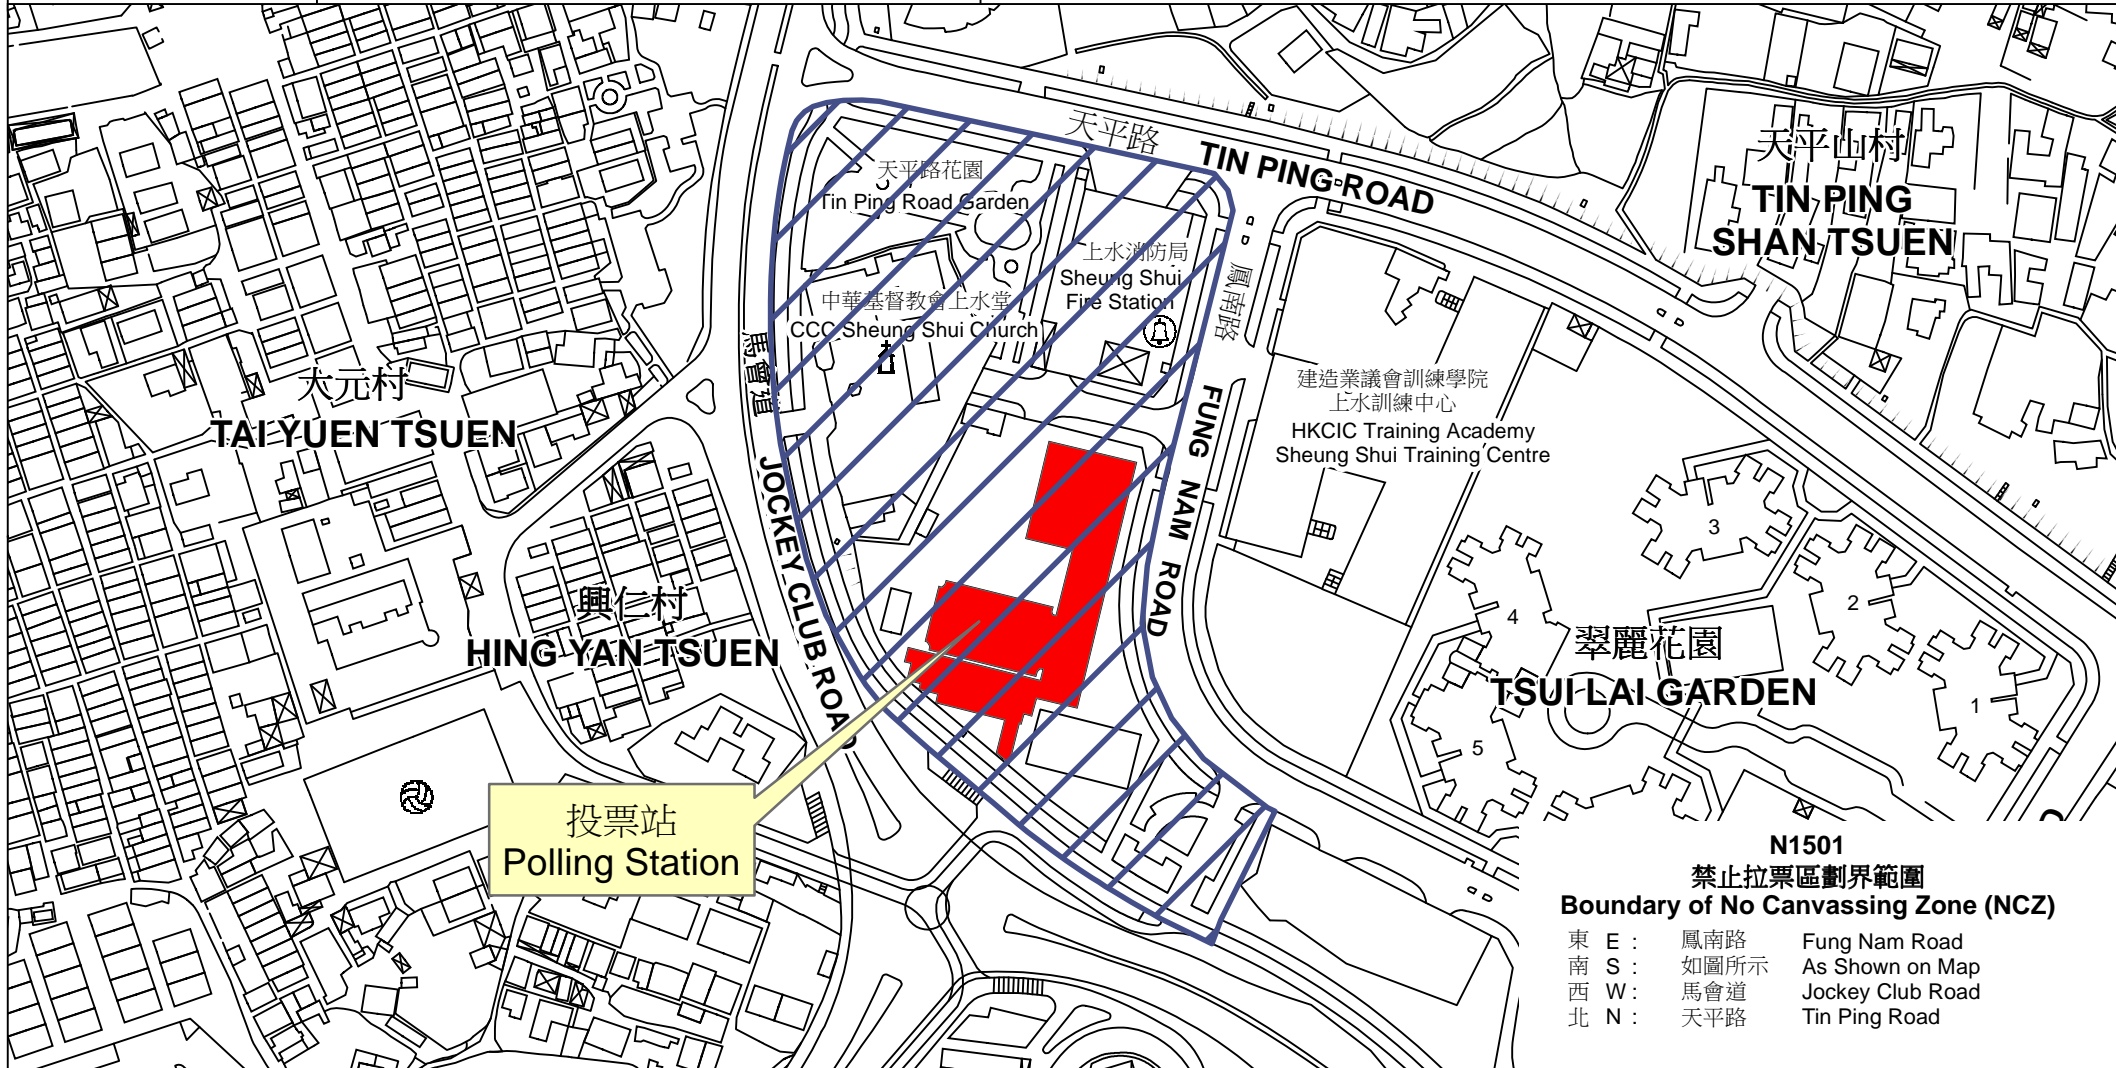

投票站位置圖和禁止拉票區 Polling Station - Location Plan & No Canvassing Zone

<p>投票站編號 Polling Station Code</p> <p><b>N1501</b></p>	<p>2016年立法會換屆選舉地方選區編號及名稱 Code &amp; Name of Geographical Constituency for 2016 Legislative Council General Election</p> <p><b>LC5 新界東 NEW TERRITORIES EAST</b></p>	<p>名稱及地址 Name &amp; Address</p> <p>鳳溪廖萬石堂中學 新界上水鳳南路6號 <b>Fung Kai Liu Man Shek Tong Secondary School 6 Fung Nam Road, Sheung Shui, New Territories</b></p>
---	--	--

投票站  
Polling Station

**N1501  
禁止拉票區劃界範圍  
Boundary of No Canvassing Zone (NCZ)**

東 E :	鳳南路	Fung Nam Road
南 S :	如圖所示	As Shown on Map
西 W :	馬會道	Jockey Club Road
北 N :	天平路	Tin Ping Road

 禁止拉票區  
No Canvassing Zone