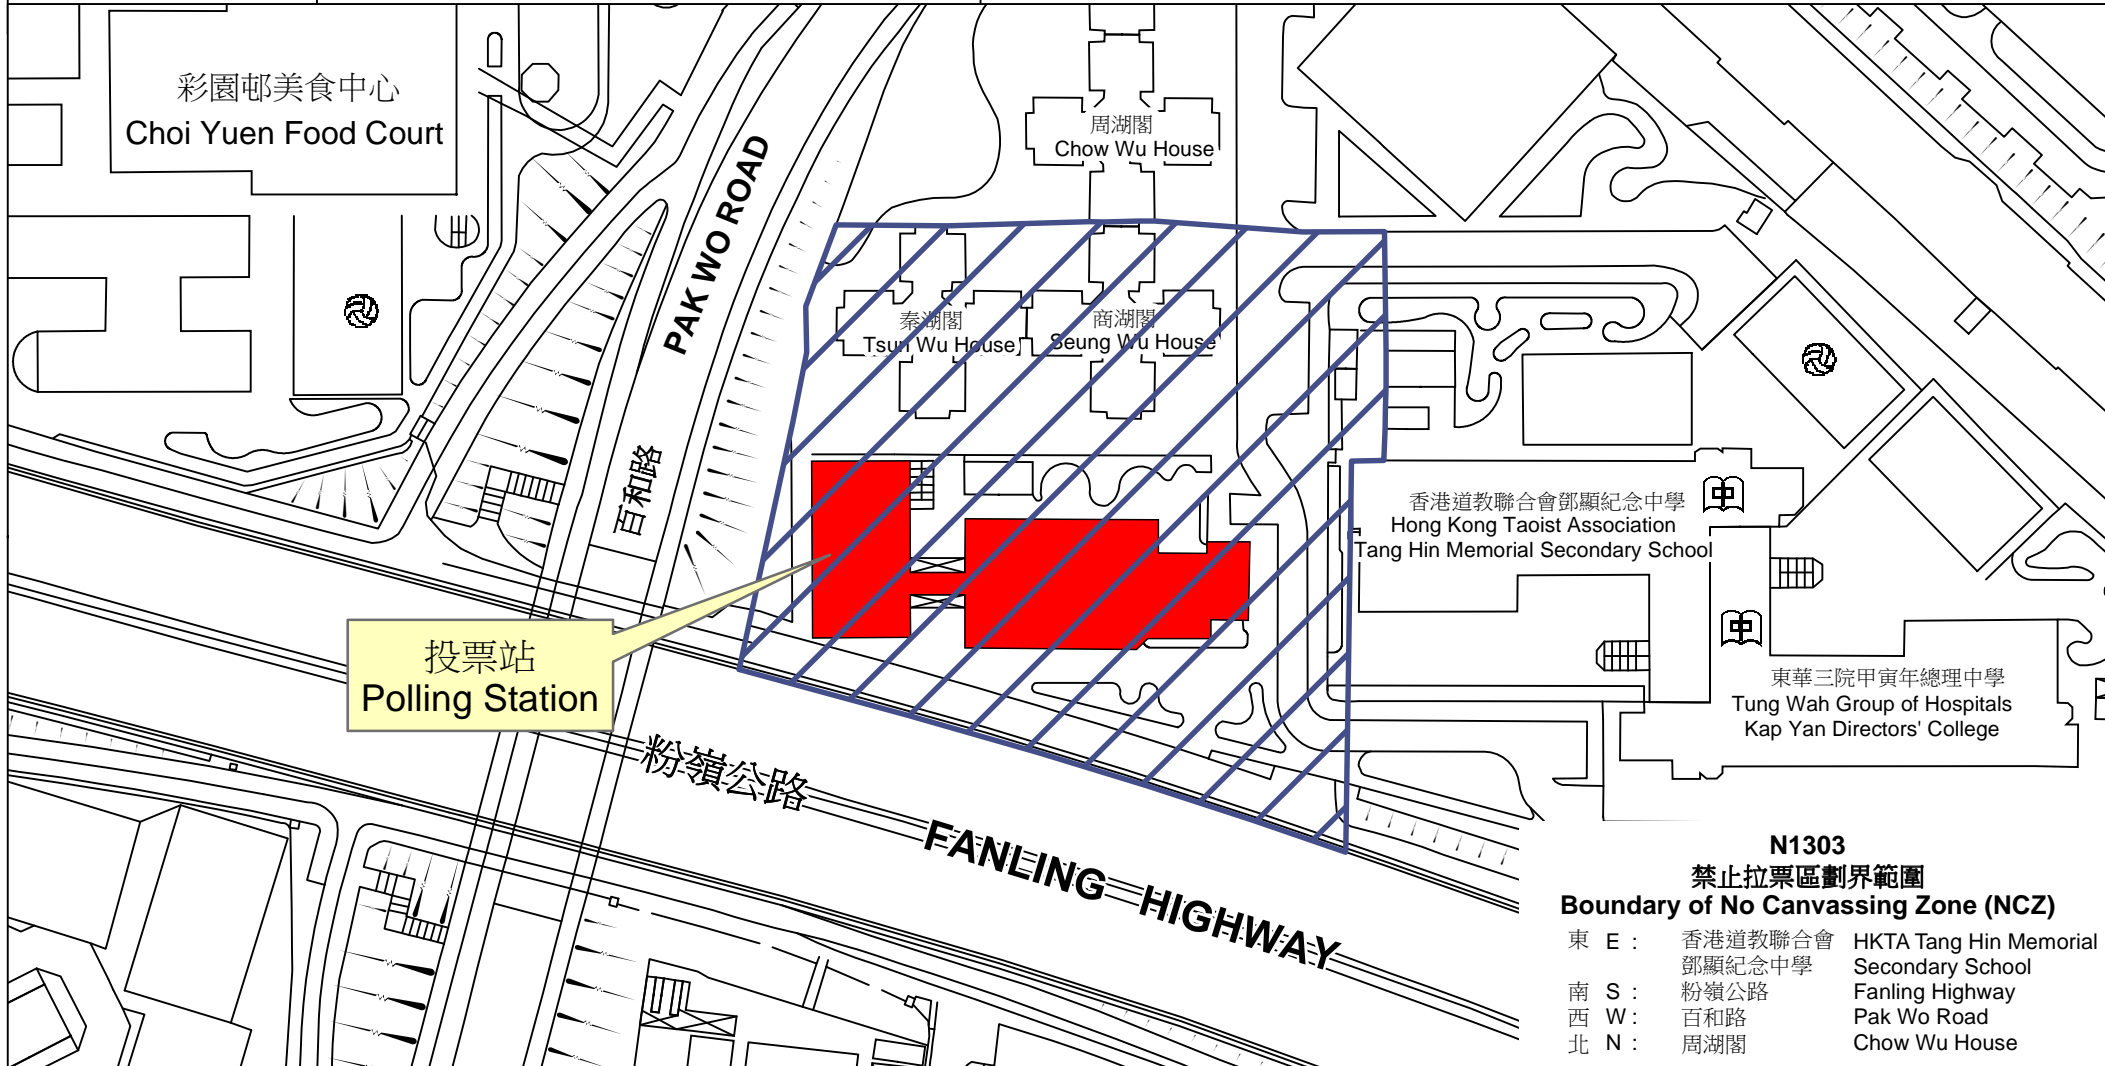

投票站位置圖和禁止拉票區 Polling Station - Location Plan & No Canvassing Zone

投票站編號 Polling Station Code	2016年立法會換屆選舉地方選區編號及名稱 Code & Name of Geographical Constituency for 2016 Legislative Council General Election	名稱及地址 Name & Address
N1303	LC5 新界東 NEW TERRITORIES EAST	香海正覺蓮社佛教陳式宏學校 新界上水旭埔苑 HHCKLA Buddhist Chan Shi Wan Primary School Yuk Po Court, Sheung Shui, New Territories

N1303
禁止拉票區劃界範圍
Boundary of No Canvassing Zone (NCZ)

東 E :	香港道教聯合會 鄧顯紀念中學	HKTA Tang Hin Memorial Secondary School
南 S :	粉嶺公路	Fanling Highway
西 W :	百和路	Pak Wo Road
北 N :	周湖閣	Chow Wu House

 禁止拉票區
No Canvassing Zone