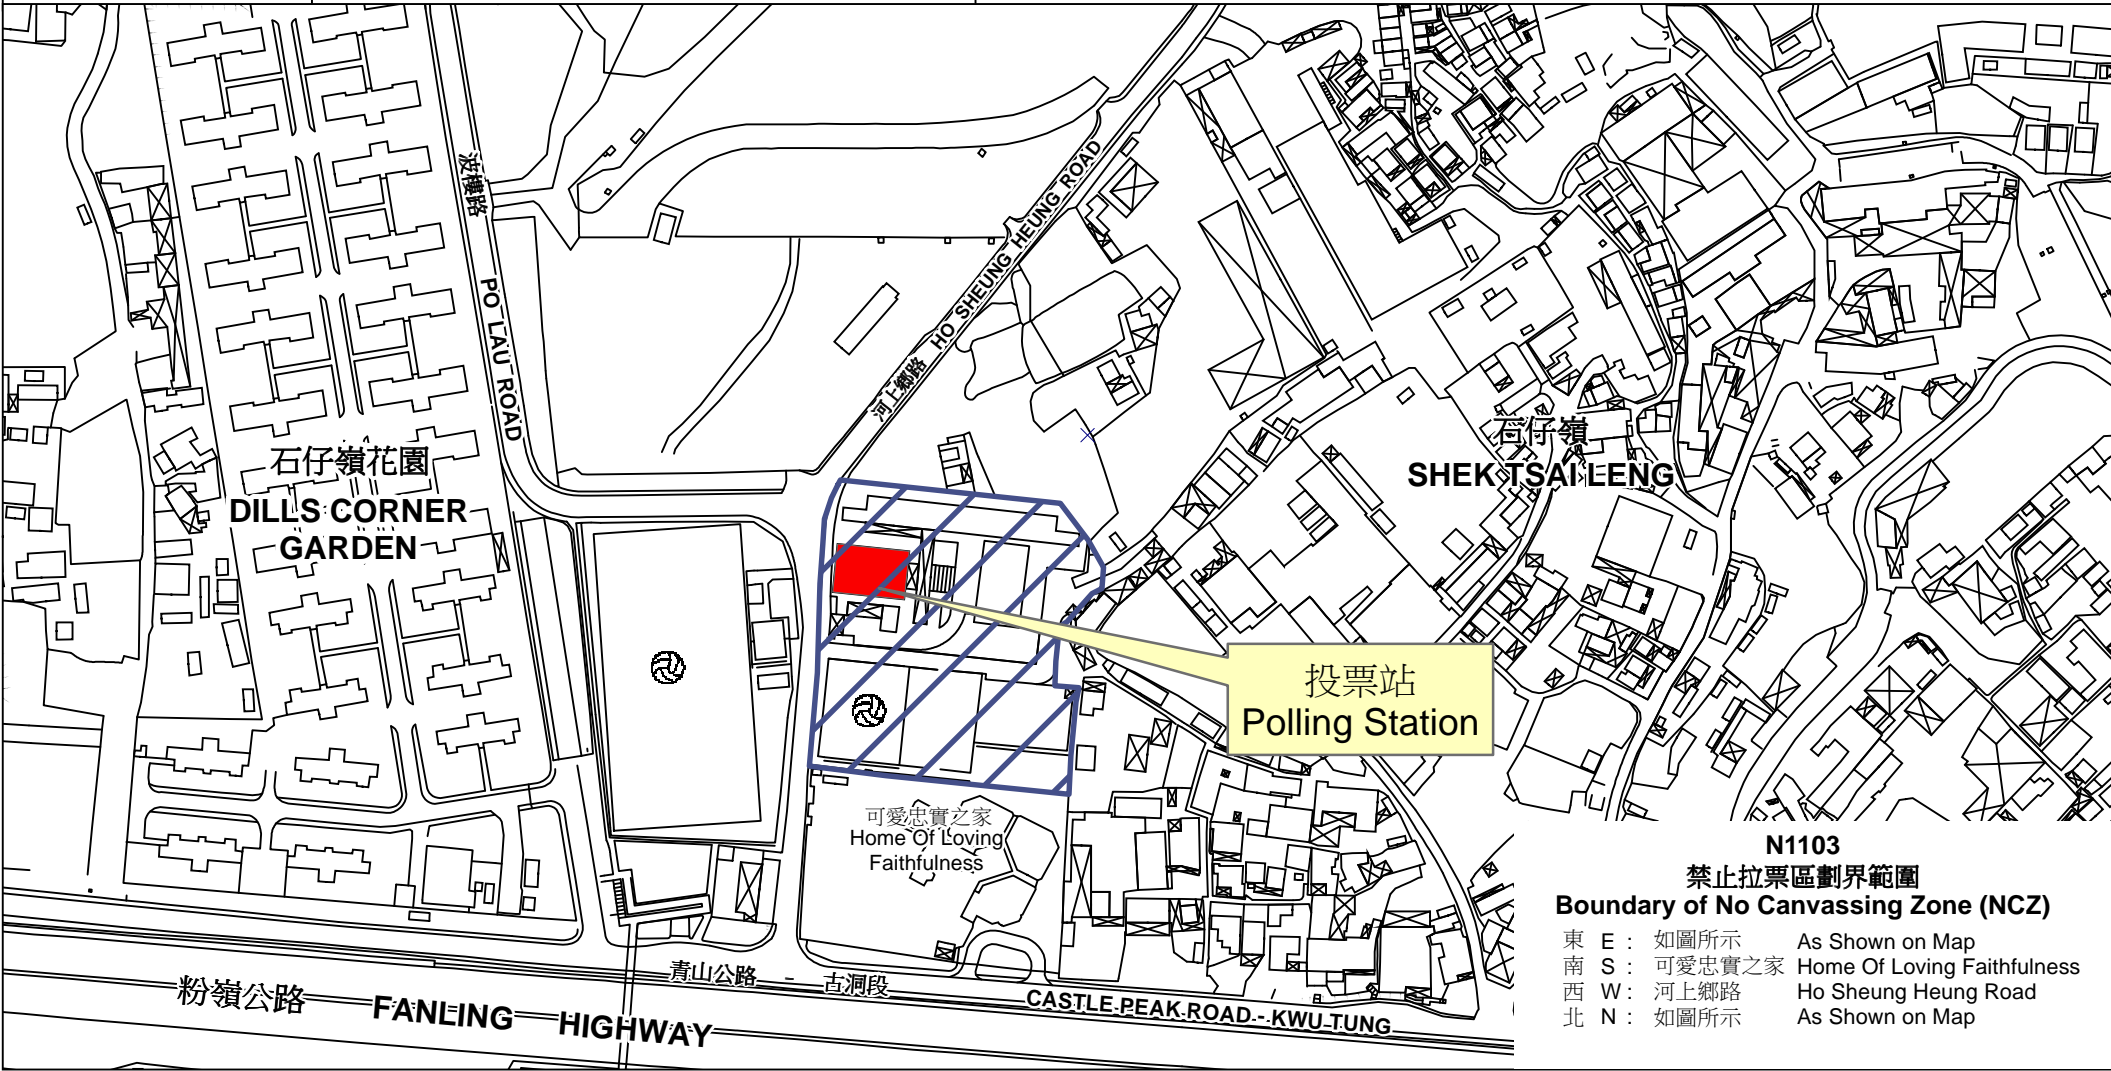

投票站位置圖和禁止拉票區 Polling Station - Location Plan & No Canvassing Zone

投票站編號 Polling Station Code N1103	2016年立法會換屆選舉地方選區編號及名稱 Code & Name of Geographical Constituency for 2016 Legislative Council General Election LC5 新界東 NEW TERRITORIES EAST	名稱及地址 Name & Address 古洞公立愛華學校 新界上水古洞村河上鄉路 Ku Tung Public Oi Wah School Ho Sheung Heung Road, Kwu Tung Village, Sheung Shui, New Territories
---	---	---

**N1103
 禁止拉票區劃界範圍
 Boundary of No Canvassing Zone (NCZ)**

東 E :	如圖所示	As Shown on Map
南 S :	可愛忠實之家	Home Of Loving Faithfulness
西 W :	河上鄉路	Ho Sheung Heung Road
北 N :	如圖所示	As Shown on Map

 禁止拉票區
 No Canvassing Zone