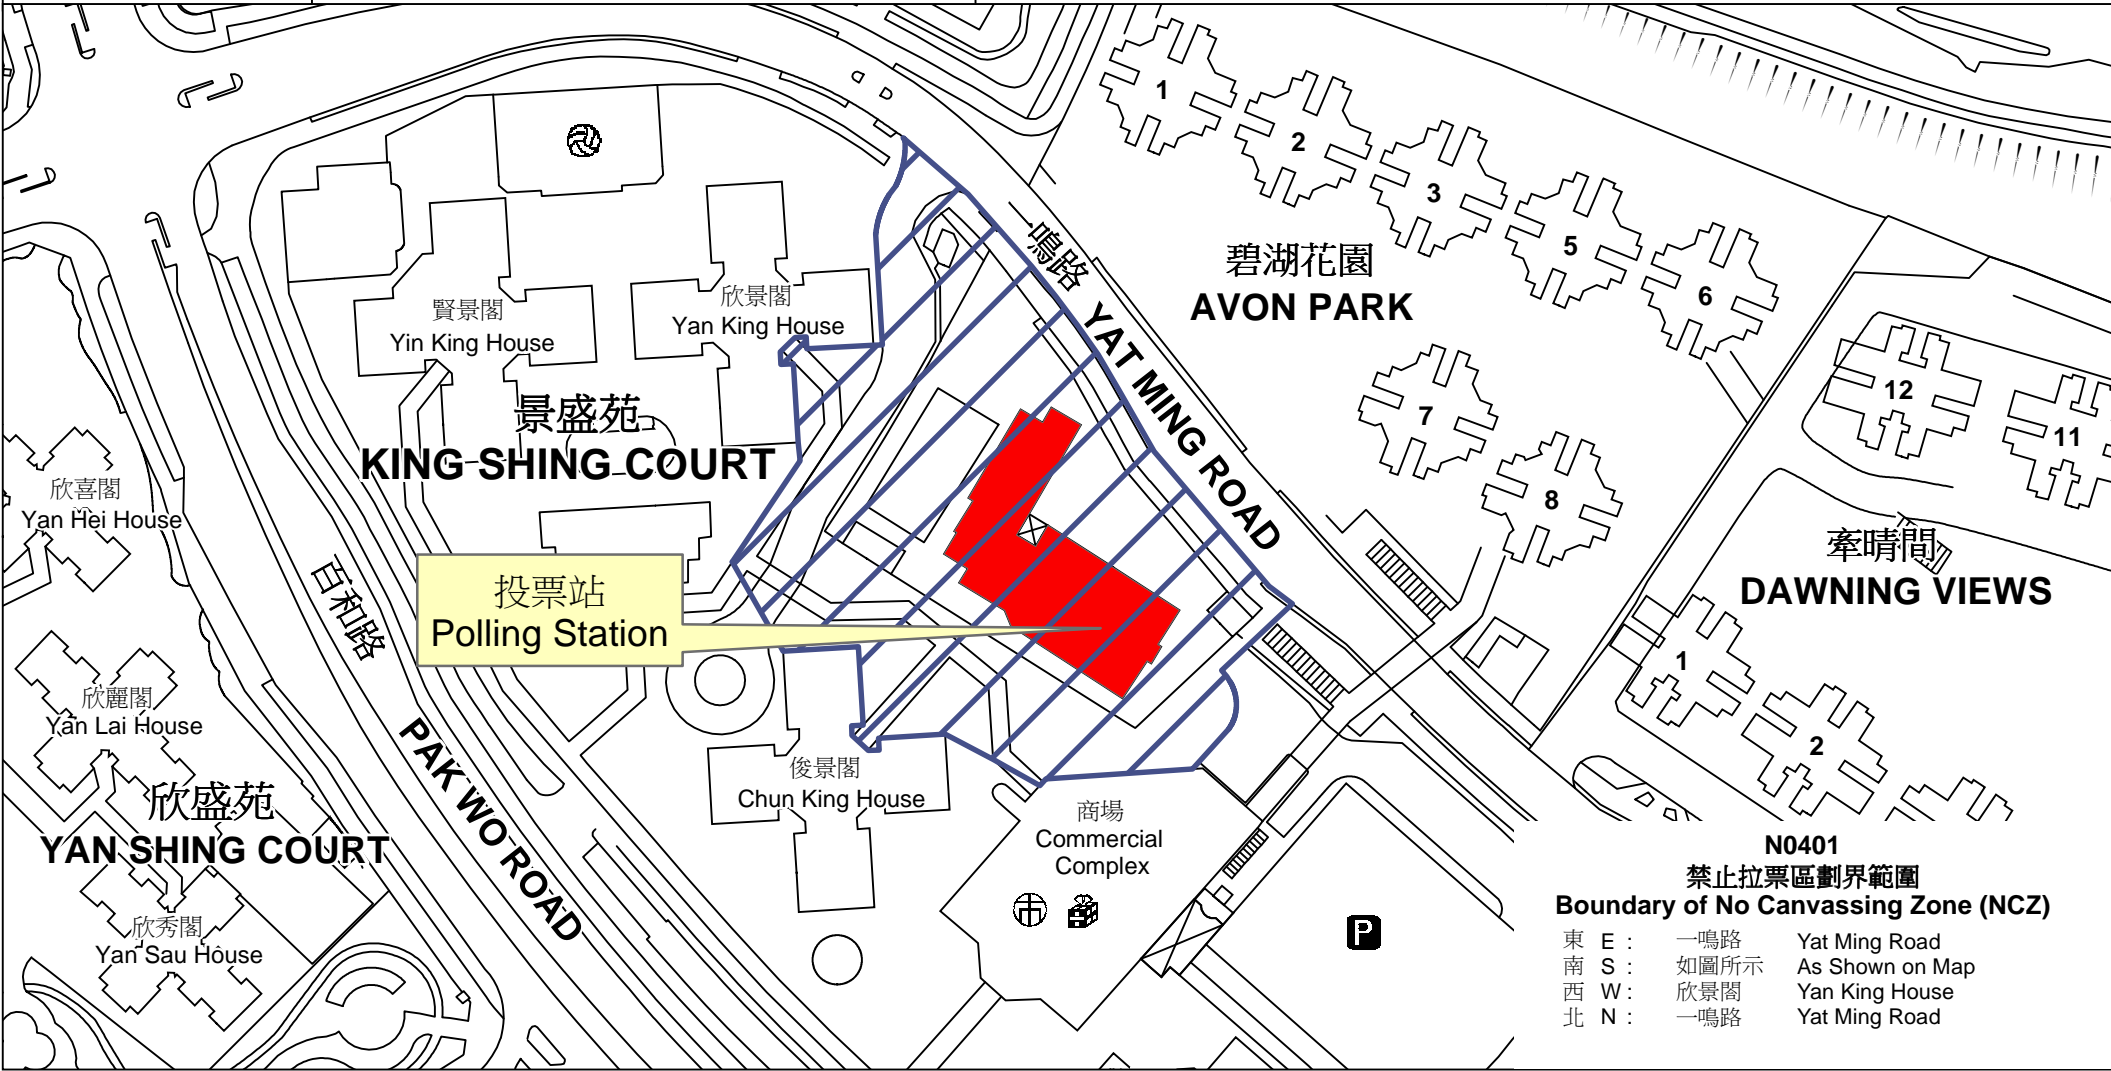

投票站位置圖和禁止拉票區 Polling Station - Location Plan & No Canvassing Zone

<p>投票站編號 Polling Station Code</p> <p>N0401</p>	<p>2016年立法會換屆選舉地方選區編號及名稱 Code & Name of Geographical Constituency for 2016 Legislative Council General Election</p> <p>LC5 新界東 NEW TERRITORIES EAST</p>	<p>名稱及地址 Name & Address</p> <p>香海正覺蓮社佛教正覺蓮社學校 新界粉嶺一鳴路12號 HHCKLA Buddhist Ching Kok Lin Association School 12 Yat Ming Road, Fanling, New Territories</p>
---	--	---

 禁止拉票區
No Canvassing Zone