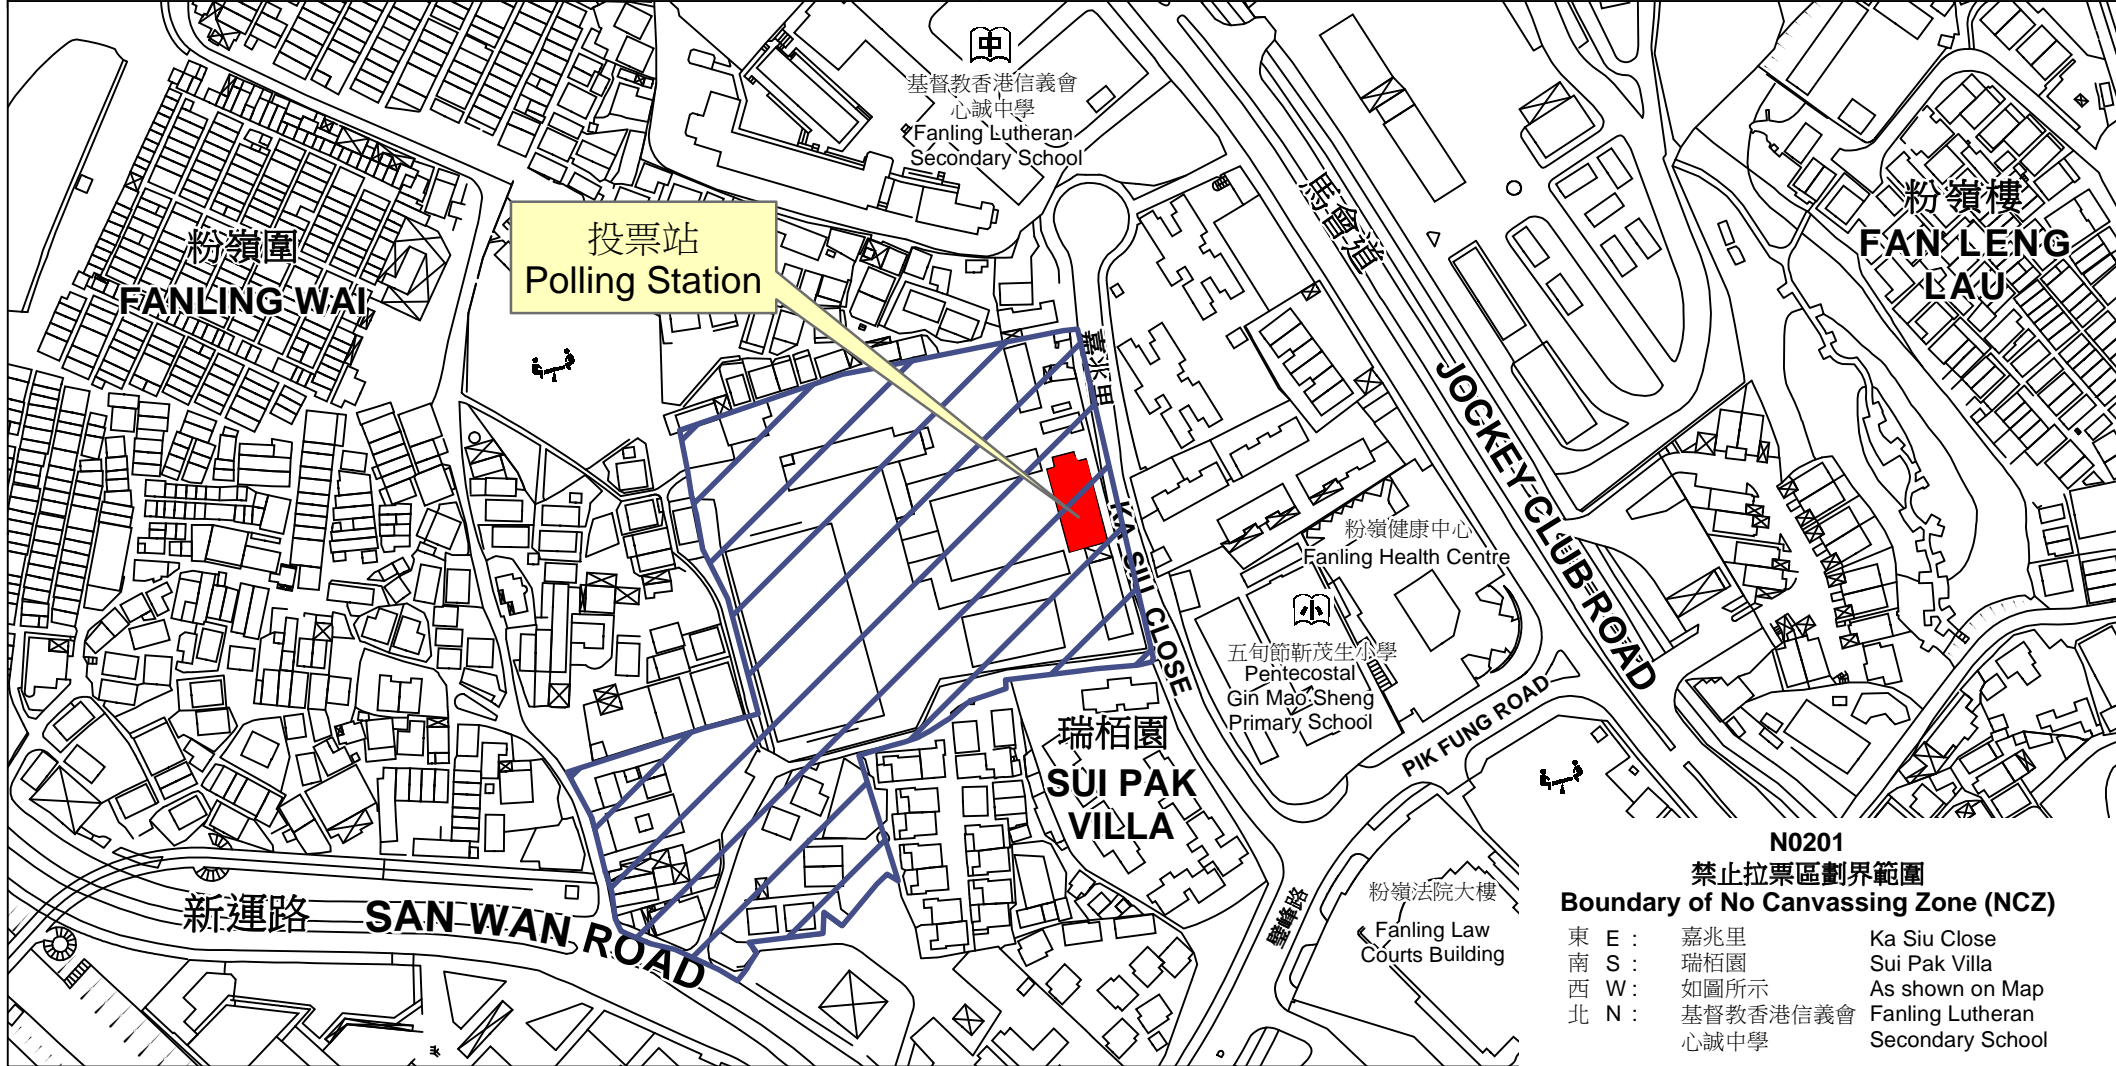

投票站位置圖和禁止拉票區 Polling Station - Location Plan & No Canvassing Zone

投票站編號 Polling Station Code N0201	2016年立法會換屆選舉地方選區編號及名稱 Code & Name of Geographical Constituency for 2016 Legislative Council General Election LC5 新界東 NEW TERRITORIES EAST	名稱及地址 Name & Address 粉嶺公立學校 新界粉嶺粉嶺村651號 Fanling Public School 651 Fanling Village, Fanling, New Territories
---	---	--

**N0201
禁止拉票區劃界範圍
Boundary of No Canvassing Zone (NCZ)**

東 E :	嘉兆里	Ka Siu Close
南 S :	瑞栢園	Sui Pak Villa
西 W :	如圖所示	As shown on Map
北 N :	基督教香港信義會 心誠中學	Fanling Lutheran Secondary School

 禁止拉票區
No Canvassing Zone