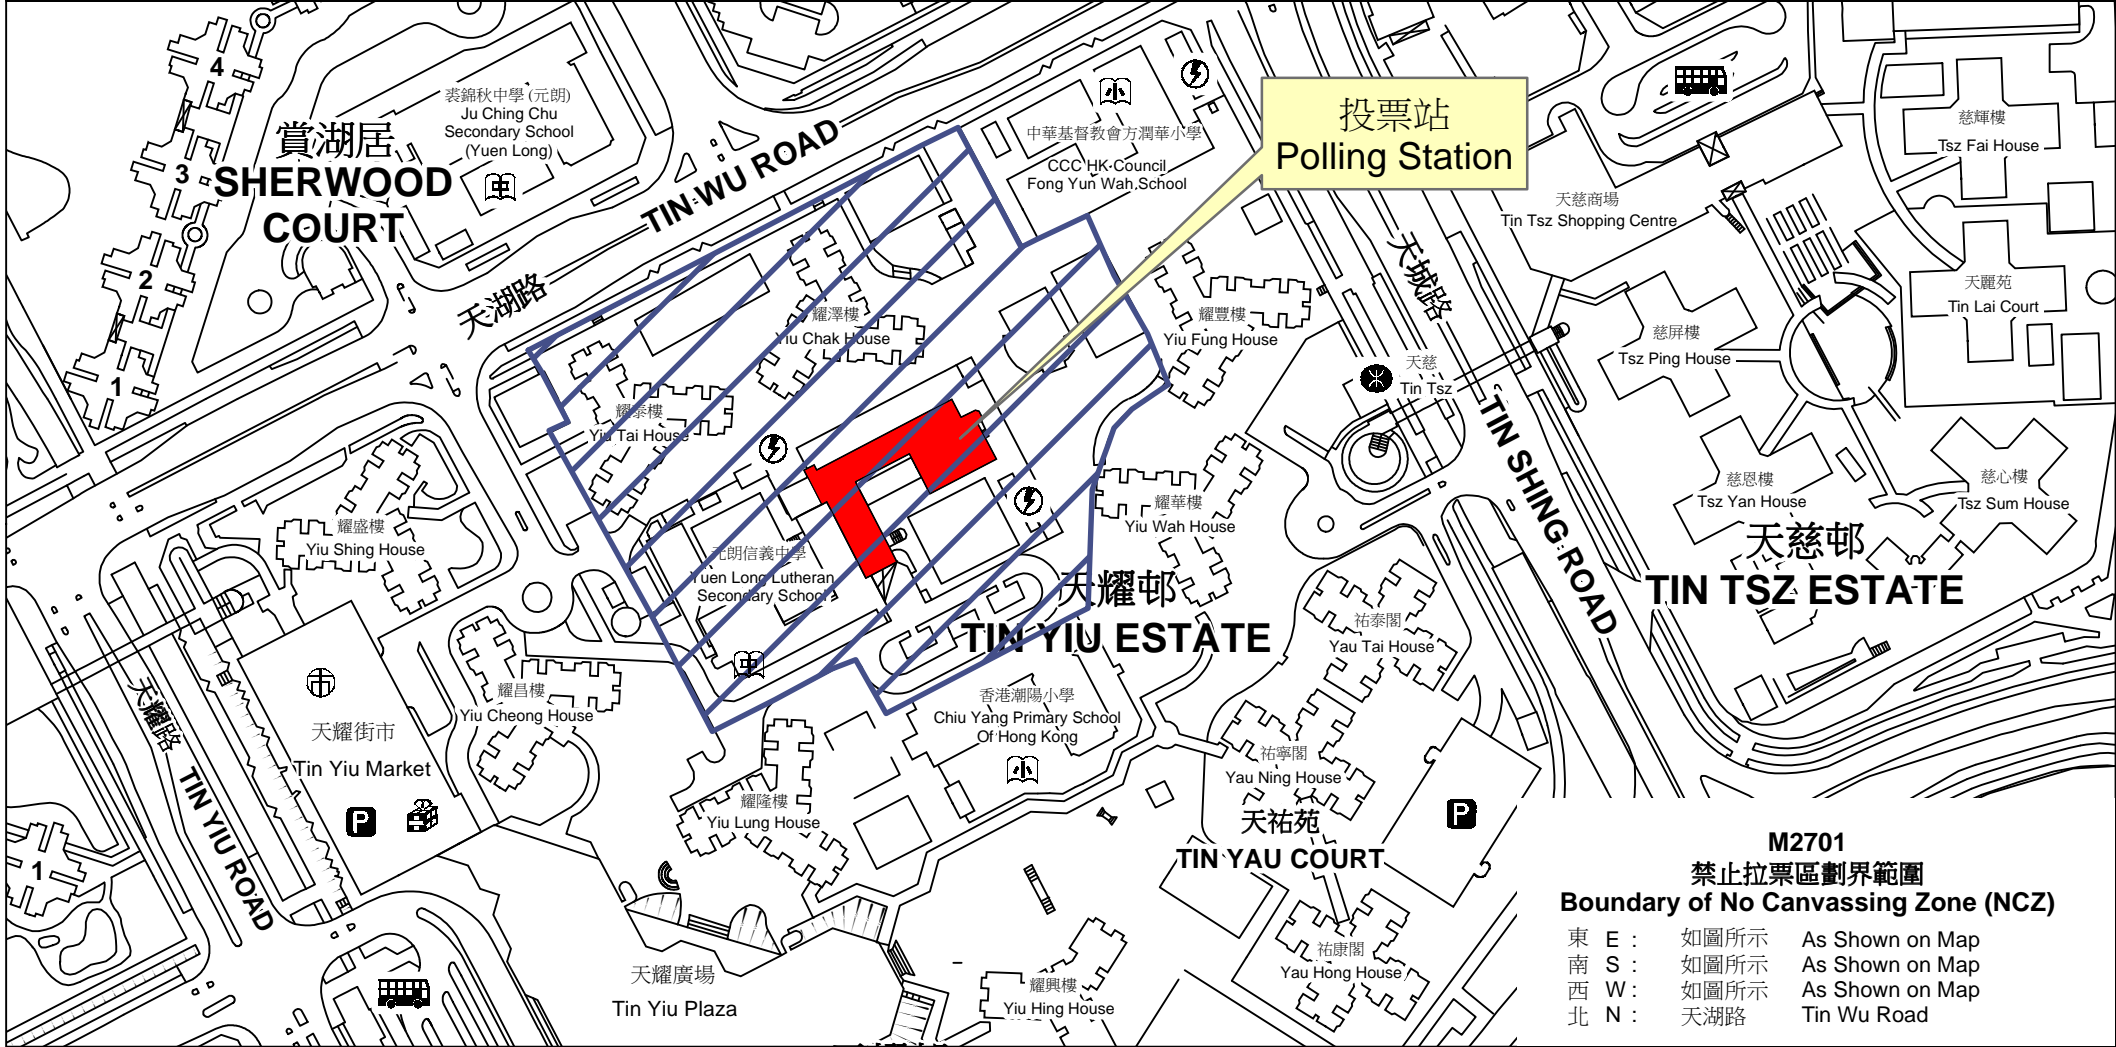

投票站位置圖和禁止拉票區 Polling Station - Location Plan & No Canvassing Zone

投票站編號 Polling Station Code	2016年立法會換屆選舉地方選區編號及名稱 Code & Name of Geographical Constituency for 2016 Legislative Council General Election	名稱及地址 Name & Address
M2701	LC4 新界西 NEW TERRITORIES WEST	天水圍官立中學 新界元朗天水圍天耀邨第2期 Tin Shui Wai Government Secondary School Phase 2, Tin Yiu Estate, Tin Shui Wai, Yuen Long, New Territories

**M2701
禁止拉票區劃界範圍
Boundary of No Canvassing Zone (NCZ)**

東 E :	如圖所示	As Shown on Map
南 S :	如圖所示	As Shown on Map
西 W :	如圖所示	As Shown on Map
北 N :	天湖路	Tin Wu Road

 禁止拉票區
No Canvassing Zone