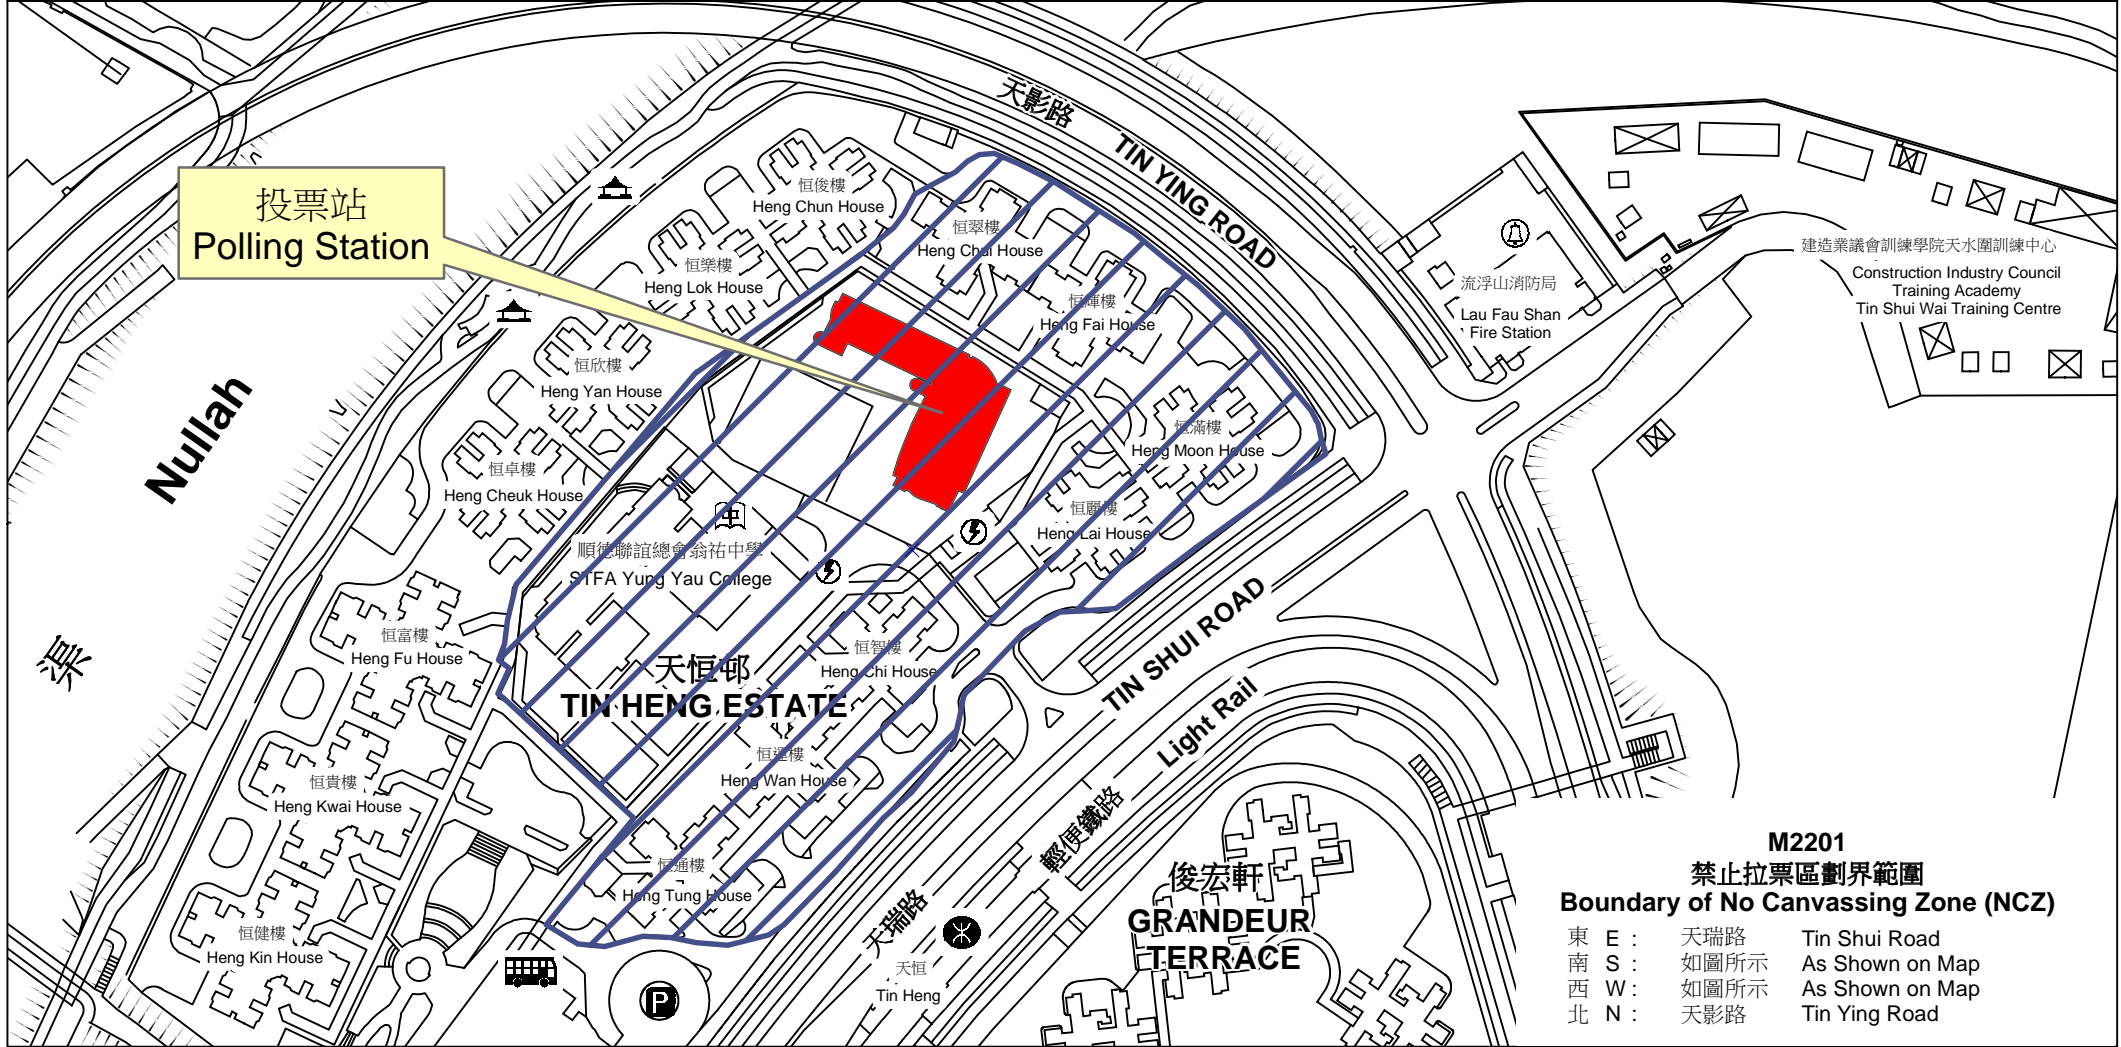

# 投票站位置圖和禁止拉票區 Polling Station - Location Plan & No Canvassing Zone

投票站編號 Polling Station Code	2016年立法會換屆選舉地方選區編號及名稱 Code & Name of Geographical Constituency for 2016 Legislative Council General Election	名稱及地址 Name & Address
<b>M2201</b>	<b>LC4 新界西 NEW TERRITORIES WEST</b>	<b>順德聯誼總會伍冕端小學 新界元朗天水圍天恒邨 STFA Wu Mien Tuen Primary School Tin Heng Estate, Tin Shui Wai, Yuen Long, New Territories</b>

**M2201  
禁止拉票區劃界範圍  
Boundary of No Canvassing Zone (NCZ)**

東 E :	天瑞路	Tin Shui Road
南 S :	如圖所示	As Shown on Map
西 W :	如圖所示	As Shown on Map
北 N :	天影路	Tin Ying Road

 禁止拉票區  
No Canvassing Zone