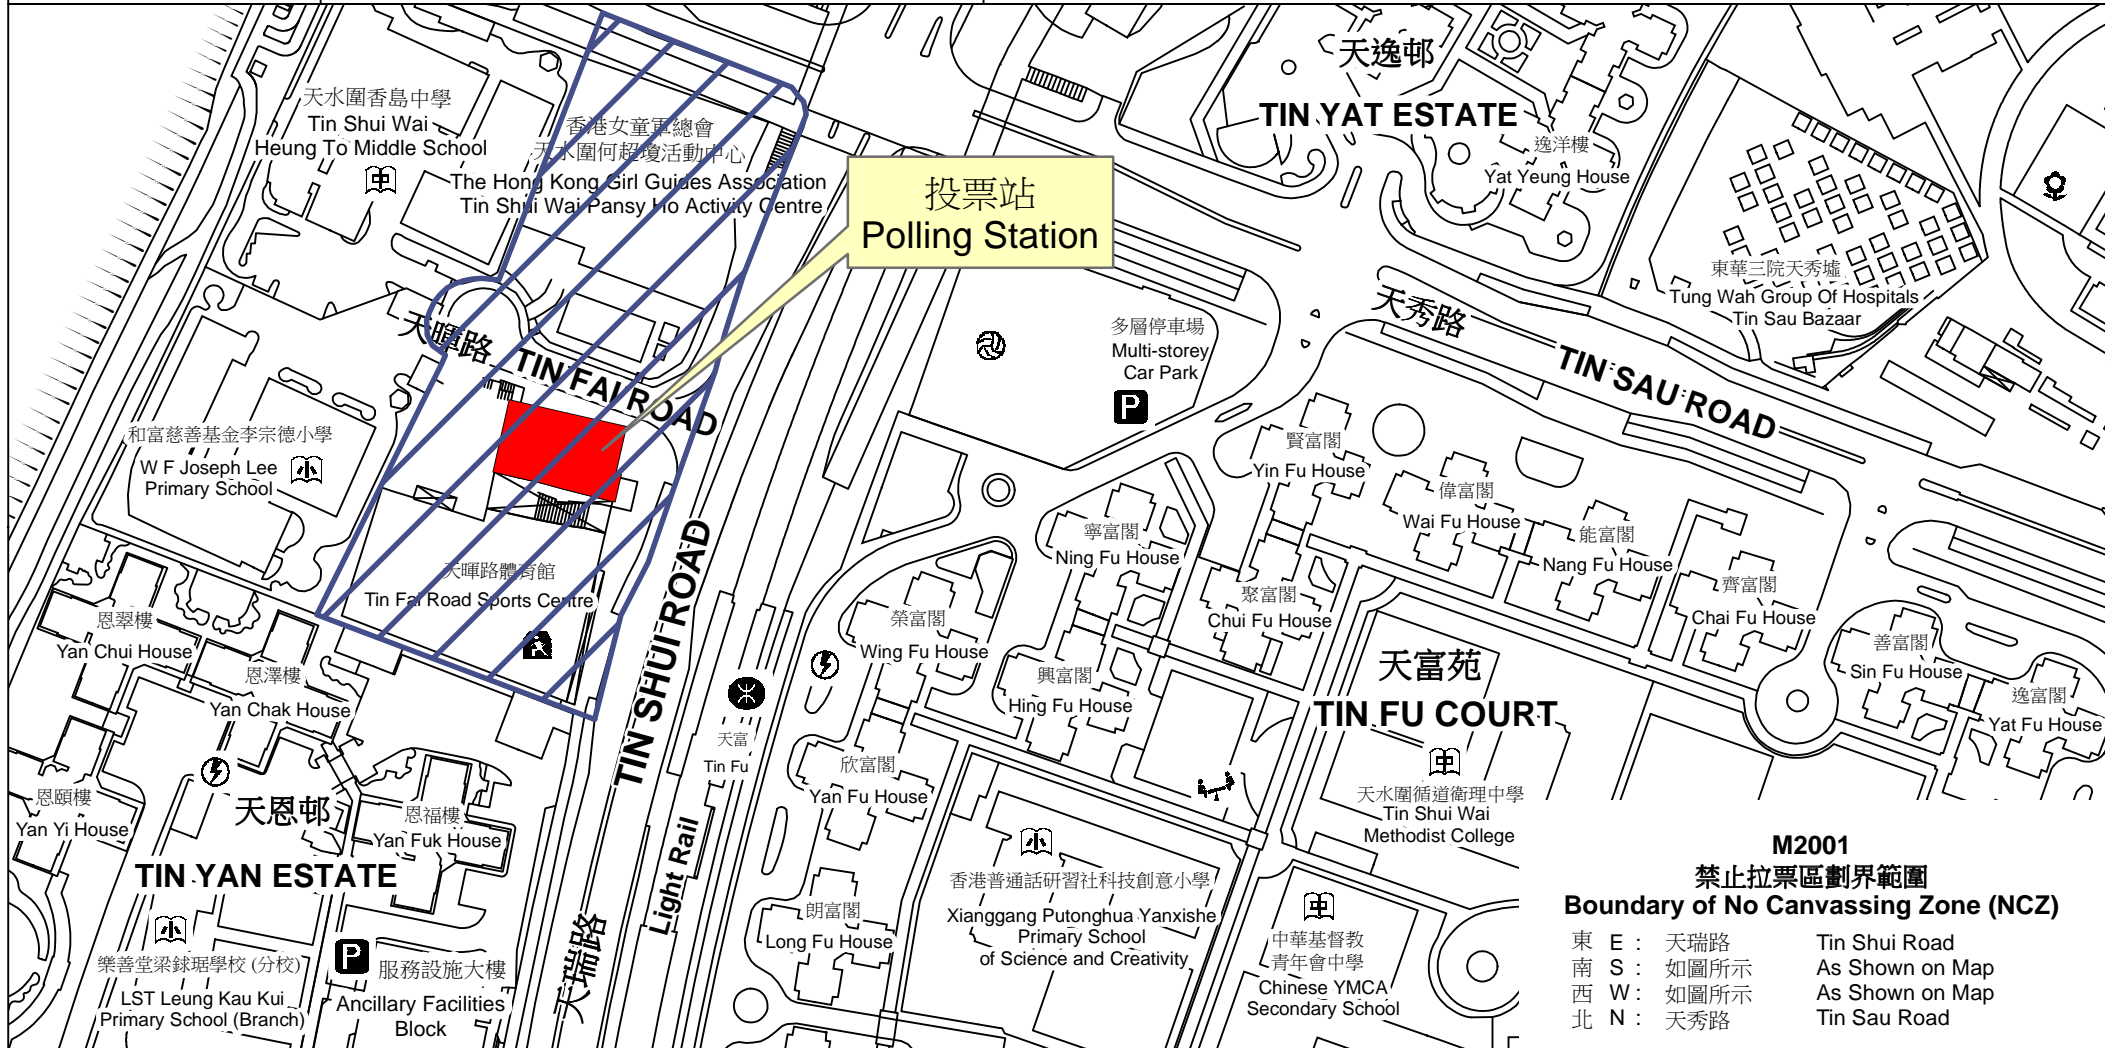

投票站位置圖和禁止拉票區 Polling Station - Location Plan & No Canvassing Zone

投票站編號 Polling Station Code	2016年立法會換屆選舉地方選區編號及名稱 Code & Name of Geographical Constituency for 2016 Legislative Council General Election	名稱及地址 Name & Address
M2001	LC4 新界西 NEW TERRITORIES WEST	天暉路社區會堂 新界元朗天水圍天暉路 Tin Fai Road Community Hall Tin Fai Road, Tin Shui Wai, Yuen Long, New Territories

**M2001
禁止拉票區劃界範圍
Boundary of No Canvassing Zone (NCZ)**

東 E :	天瑞路	Tin Shui Road
南 S :	如圖所示	As Shown on Map
西 W :	如圖所示	As Shown on Map
北 N :	天秀路	Tin Sau Road

 禁止拉票區
No Canvassing Zone