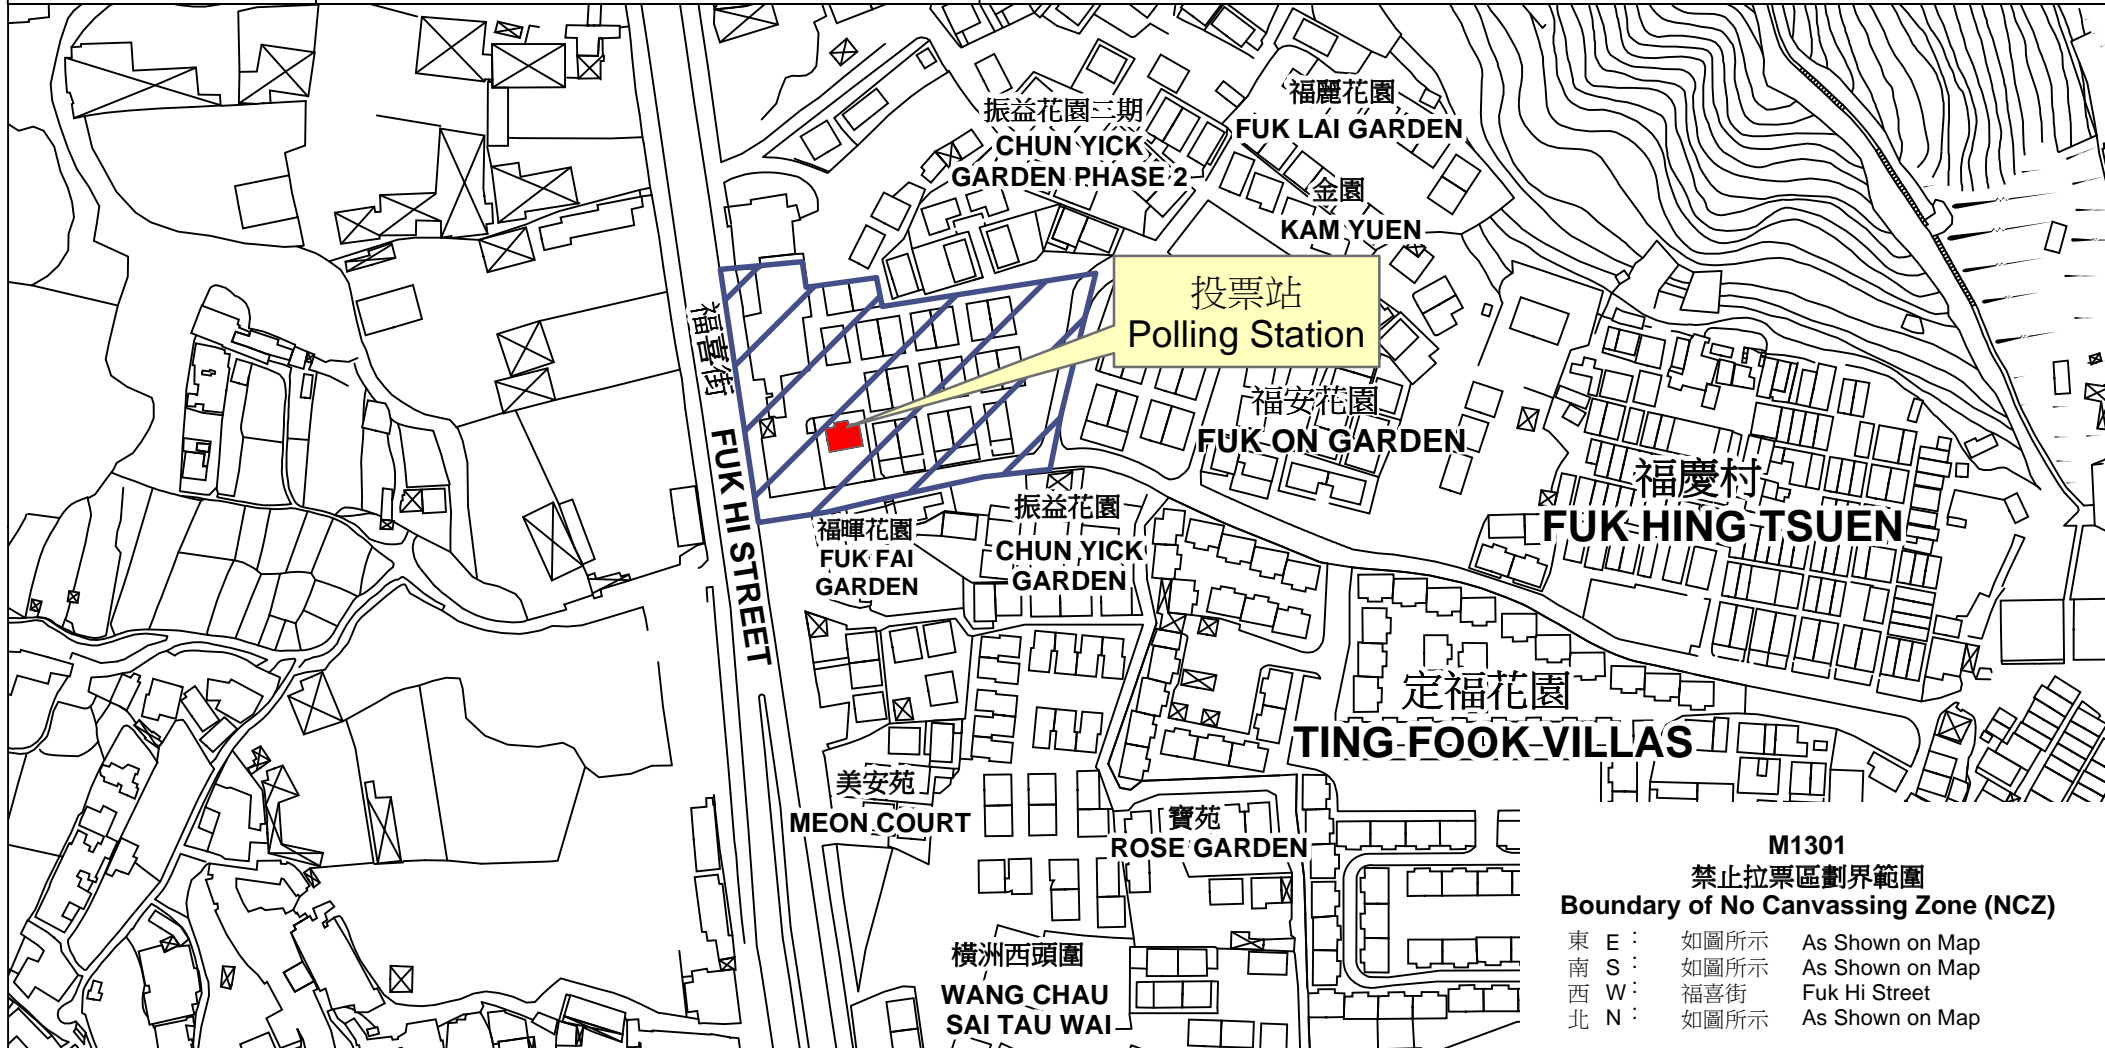

投票站位置圖和禁止拉票區 Polling Station - Location Plan & No Canvassing Zone

投票站編號 Polling Station Code	2016年立法會換屆選舉地方選區編號及名稱 Code & Name of Geographical Constituency for 2016 Legislative Council General Election	名稱及地址 Name & Address
M1301	<p align="center">LC4 新界西 NEW TERRITORIES WEST</p>	<p>橫洲村公所 新界元朗橫洲福慶村142號 Wang Chau Village Office 142 Fuk Hing Tsuen, Wang Chau, Yuen Long, New Territories</p>

M1301
禁止拉票區劃界範圍
Boundary of No Canvassing Zone (NCZ)

東 E :	如圖所示	As Shown on Map
南 S :	如圖所示	As Shown on Map
西 W :	福喜街	Fuk Hi Street
北 N :	如圖所示	As Shown on Map

 禁止拉票區
No Canvassing Zone