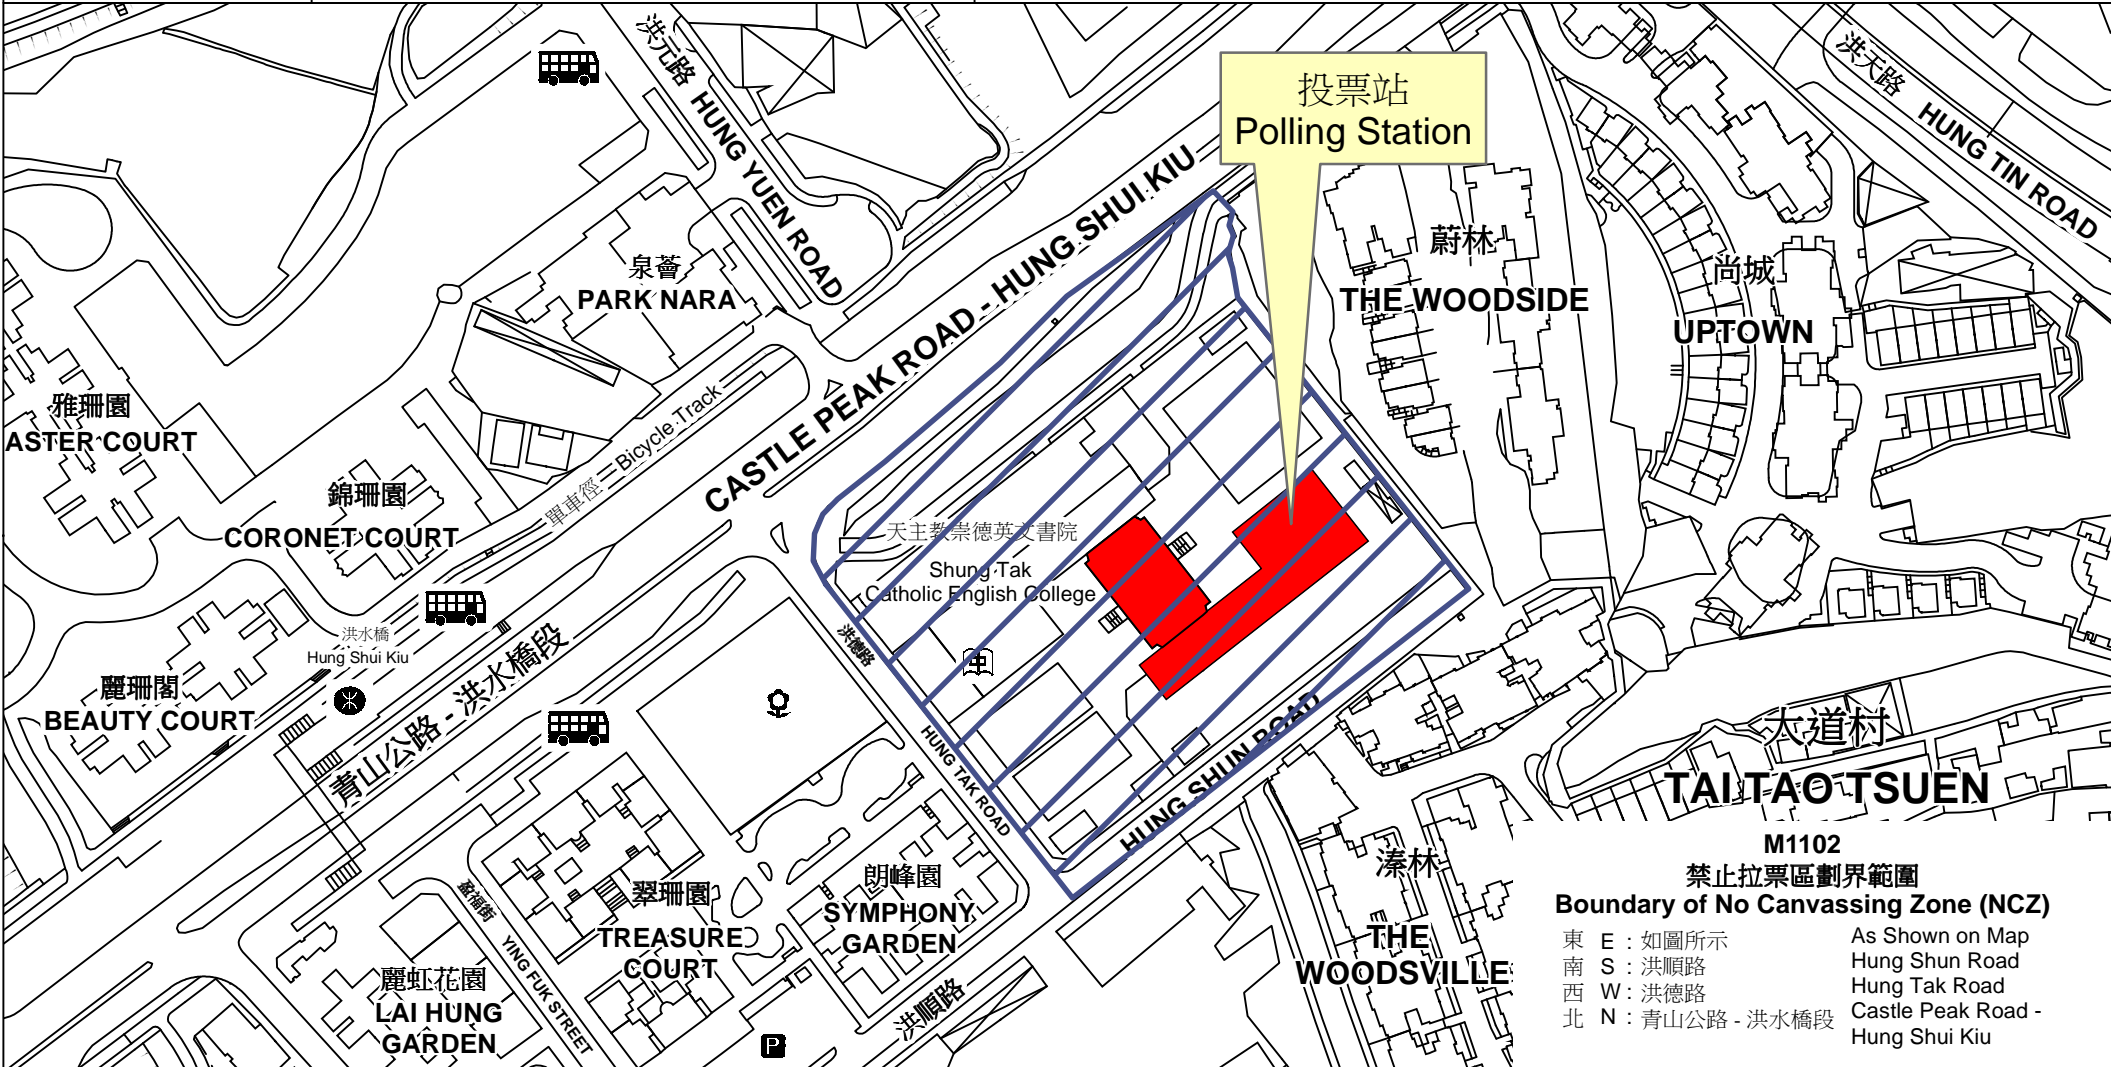

# 投票站位置圖和禁止拉票區 Polling Station - Location Plan & No Canvassing Zone

投票站編號 Polling Station Code  <b>M1102</b>	2016年立法會換屆選舉地方選區編號及名稱 Code & Name of Geographical Constituency for 2016 Legislative Council General Election  <b>LC4                      新界西                      NEW TERRITORIES WEST</b>	名稱及地址 Name & Address  可道中學 ( 齋色園主辦 ) 新界元朗洪水橋洪順路11號 <b>Ho Dao College (Sponsored by Sik Sik Yuen)</b> <b>11 Hung Shun Road, Hung Shui Kiu, Yuen Long, New Territories</b>
---	---	--

**M1102**  
**禁止拉票區劃界範圍**  
**Boundary of No Canvassing Zone (NCZ)**

東 E : 如圖所示	As Shown on Map
南 S : 洪順路	Hung Shun Road
西 W : 洪德路	Hung Tak Road
北 N : 青山公路 - 洪水橋段	Castle Peak Road - Hung Shui Kiu

 禁止拉票區  
 No Canvassing Zone