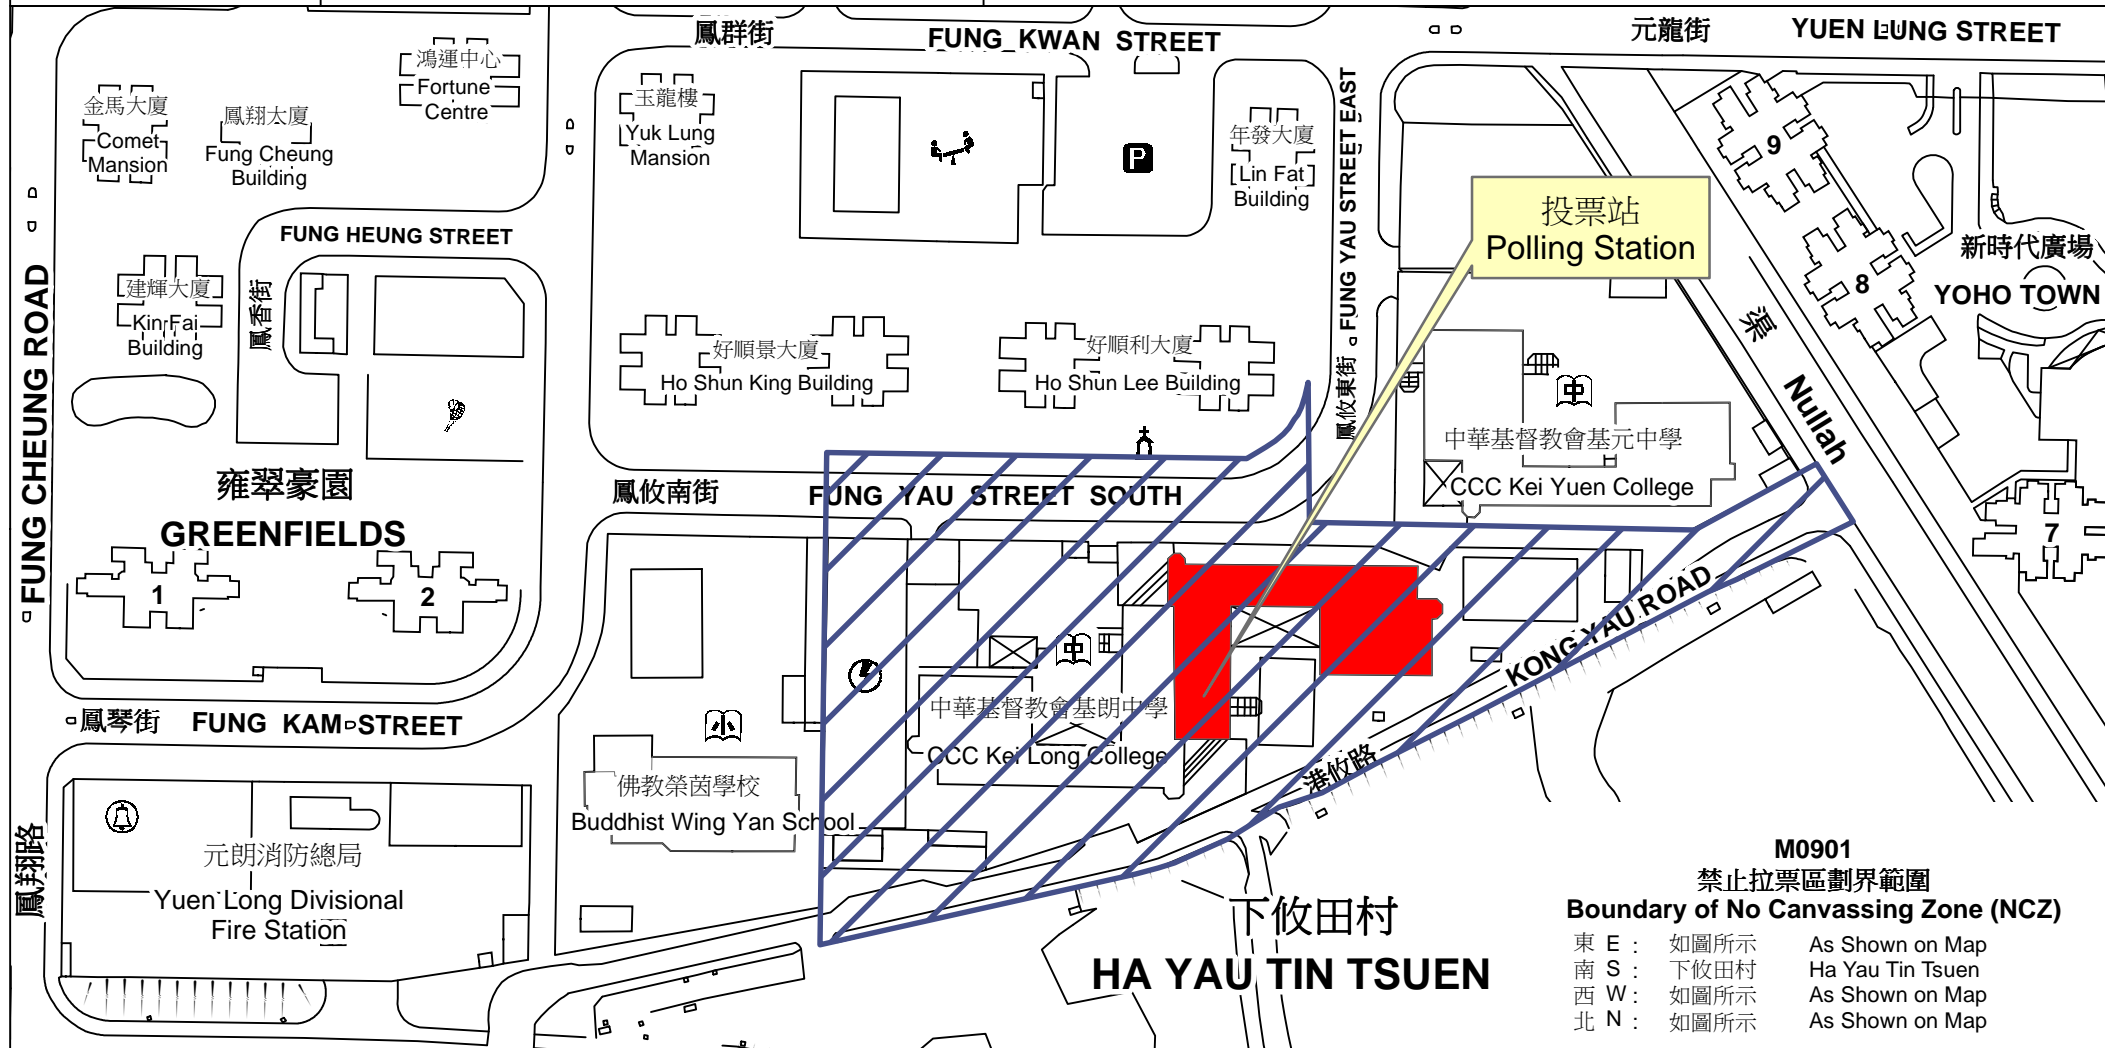

投票站位置圖和禁止拉票區 Polling Station - Location Plan & No Canvassing Zone

投票站編號 Polling Station Code	2016年立法會換屆選舉地方選區編號及名稱 Code & Name of Geographical Constituency for 2016 Legislative Council General Election	名稱及地址 Name & Address
M0901	LC4 新界西 NEW TERRITORIES WEST	聖公會白約翰會督中學 新界元朗鳳攸南街10號 SKH Bishop Baker Secondary School 10 Fung Yau Street South, Yuen Long, New Territories

 禁止拉票區
No Canvassing Zone