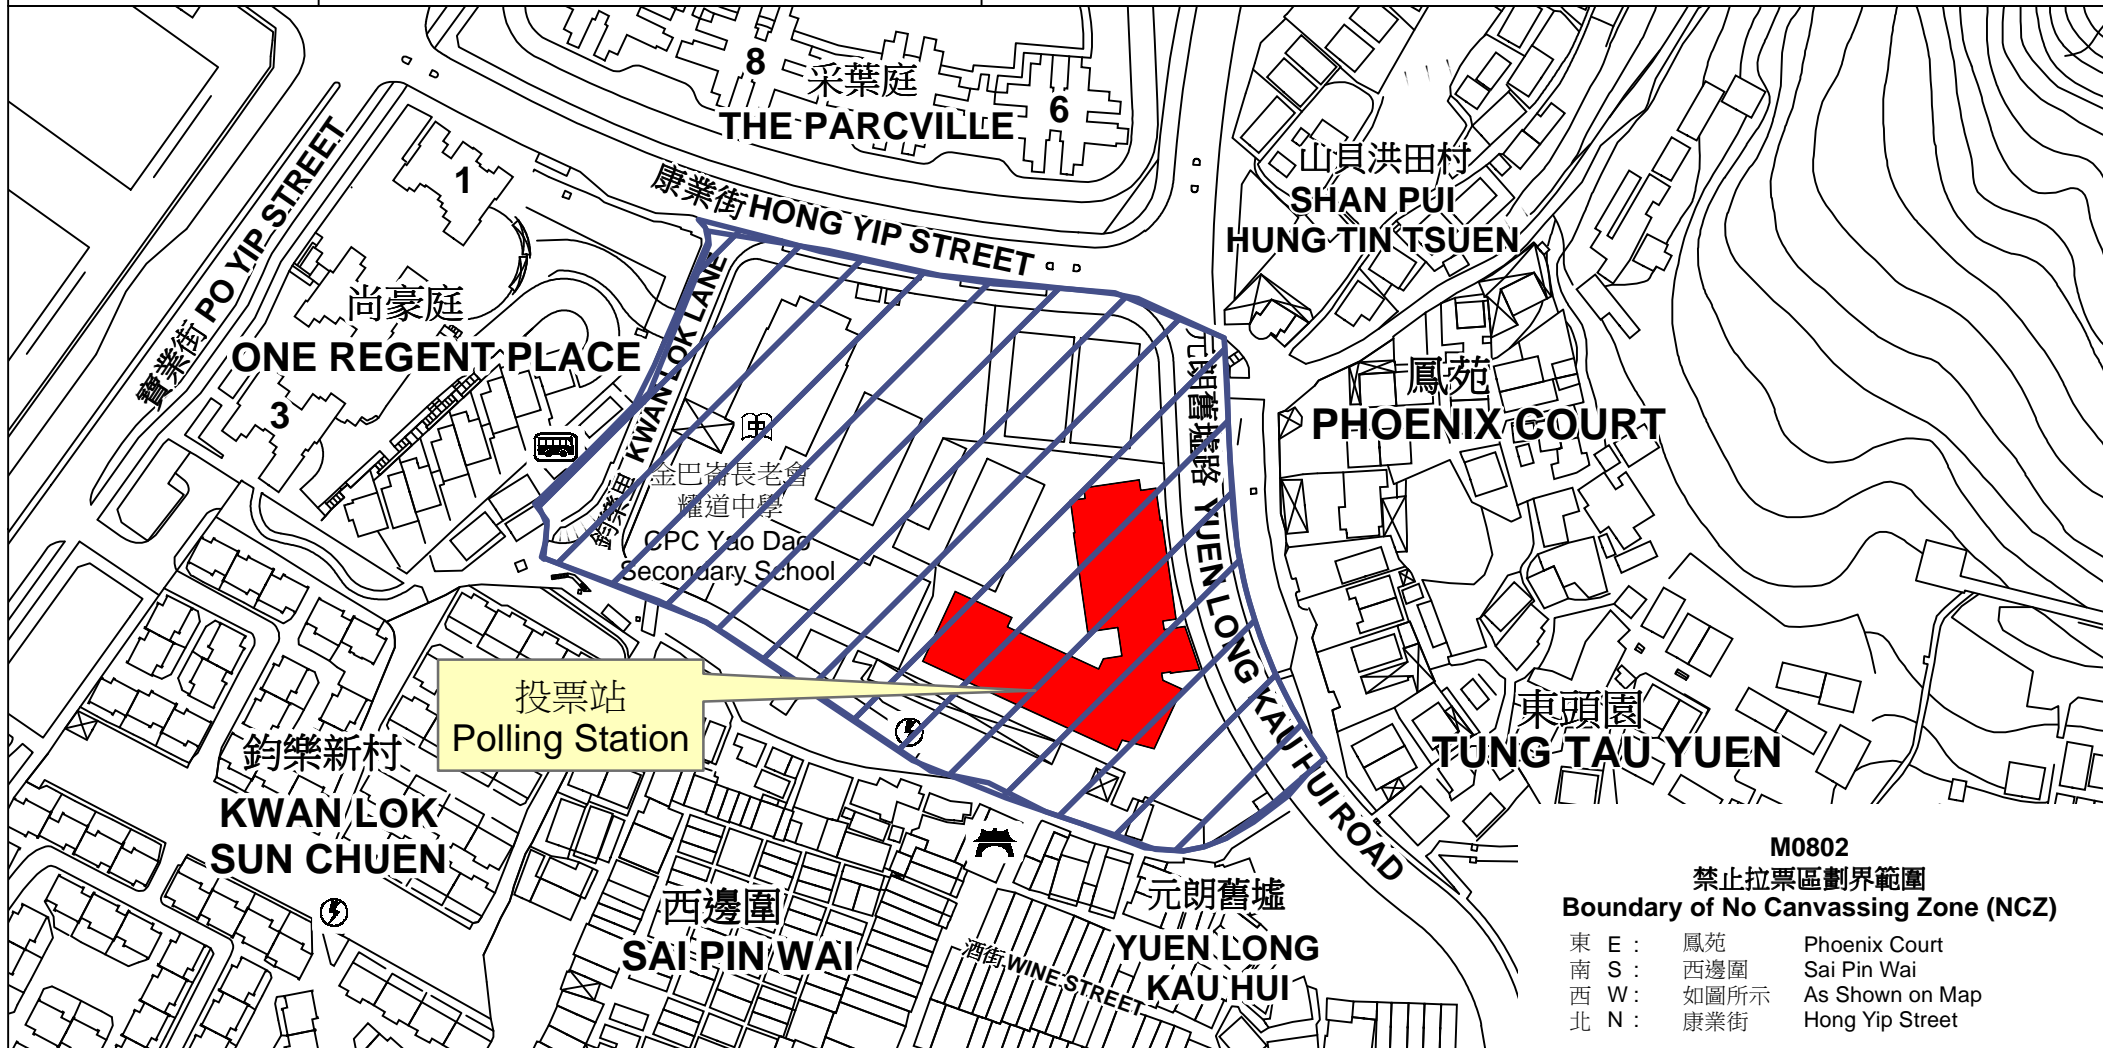

投票站位置圖和禁止拉票區 Polling Station - Location Plan & No Canvassing Zone

投票站編號 Polling Station Code	2016年立法會換屆選舉地方選區編號及名稱 Code & Name of Geographical Constituency for 2016 Legislative Council General Election	名稱及地址 Name & Address
M0802	LC4 新界西 NEW TERRITORIES WEST	鐘聲學校 新界元朗舊墟路29號 Chung Sing School 29 Kau Hui Road, Yuen Long, New Territories

 禁止拉票區
No Canvassing Zone