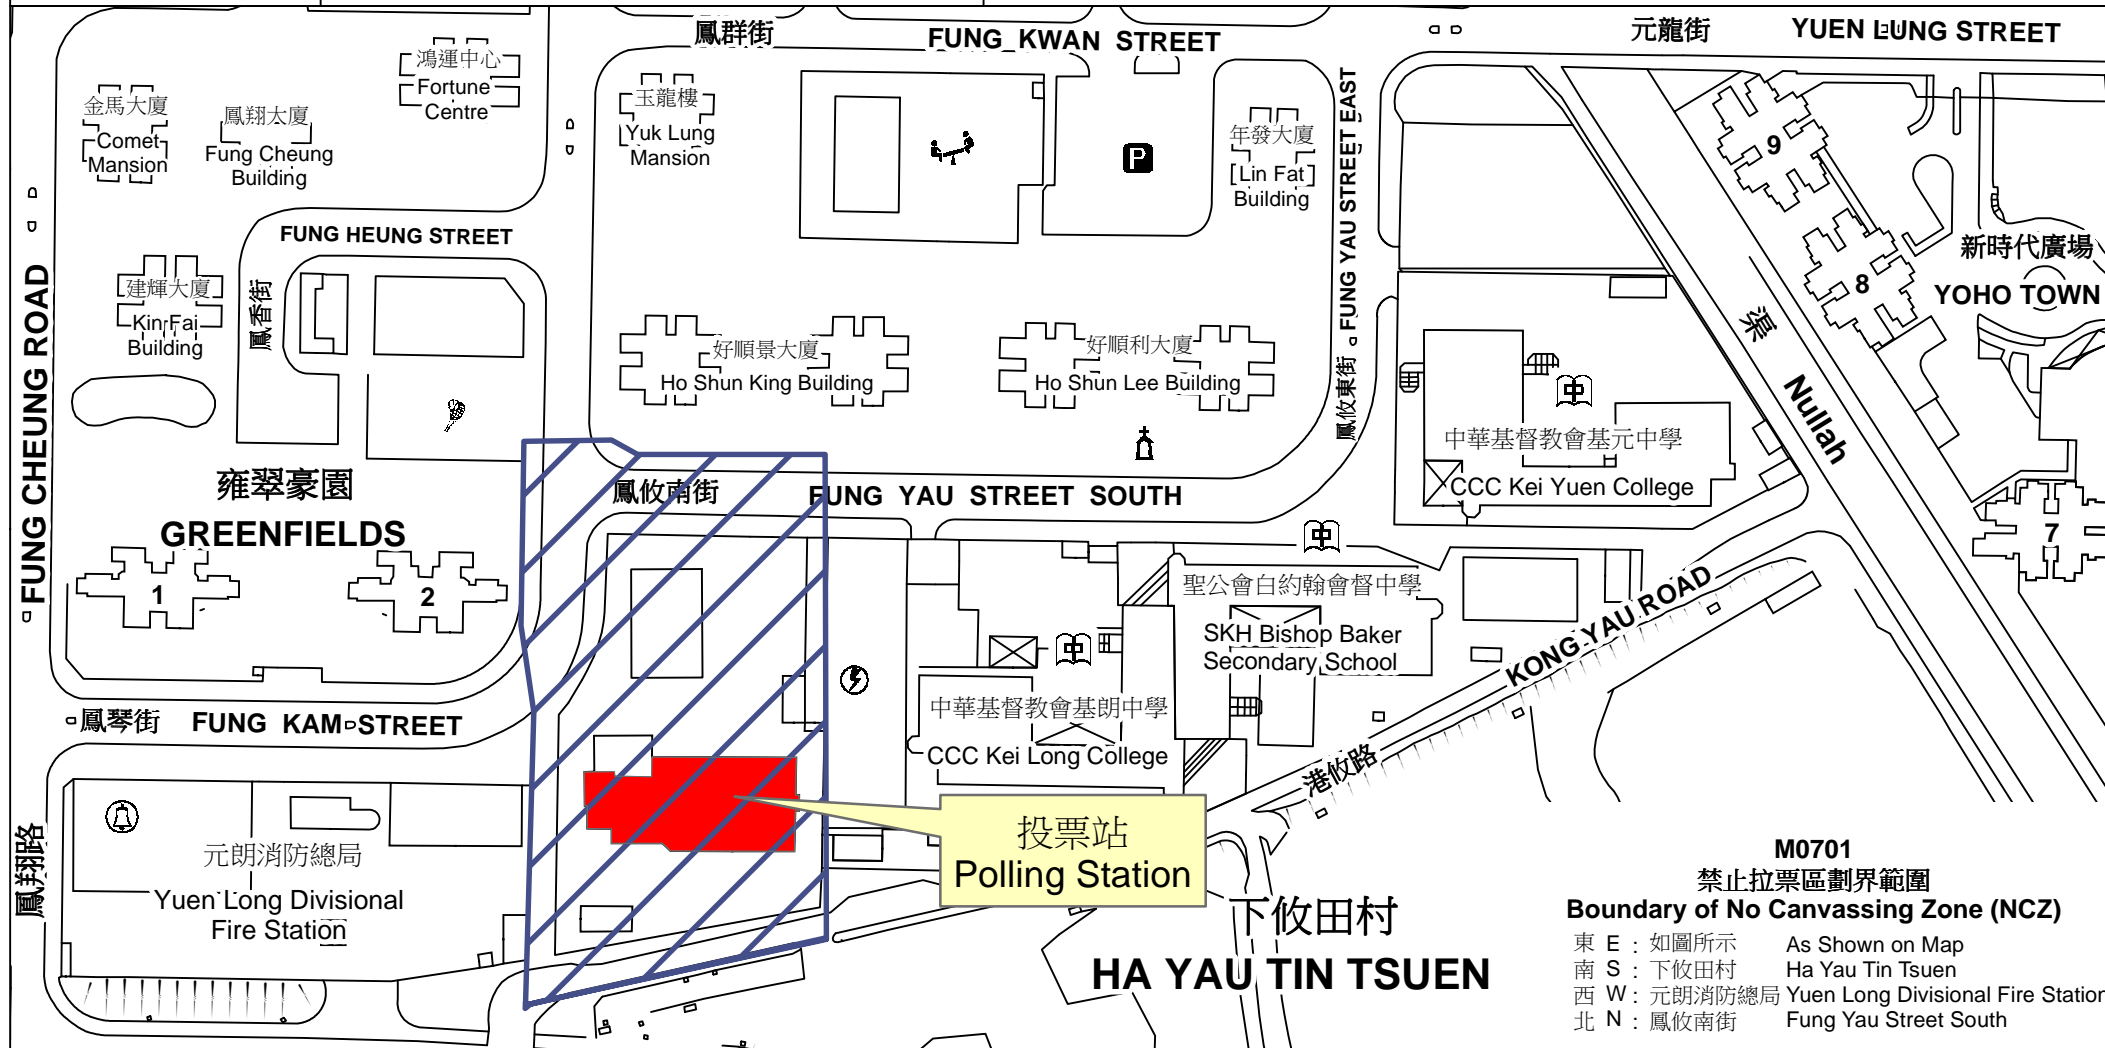

投票站位置圖和禁止拉票區 Polling Station - Location Plan & No Canvassing Zone

投票站編號 Polling Station Code	2016年立法會換屆選舉地方選區編號及名稱 Code & Name of Geographical Constituency for 2016 Legislative Council General Election	名稱及地址 Name & Address
M0701	LC4 新界西 NEW TERRITORIES WEST	佛教榮茵學校 新界元朗鳳攸南街6號 Buddhist Wing Yan School 6 Fung Yau Street South, Yuen Long, New Territories

 禁止拉票區
No Canvassing Zone