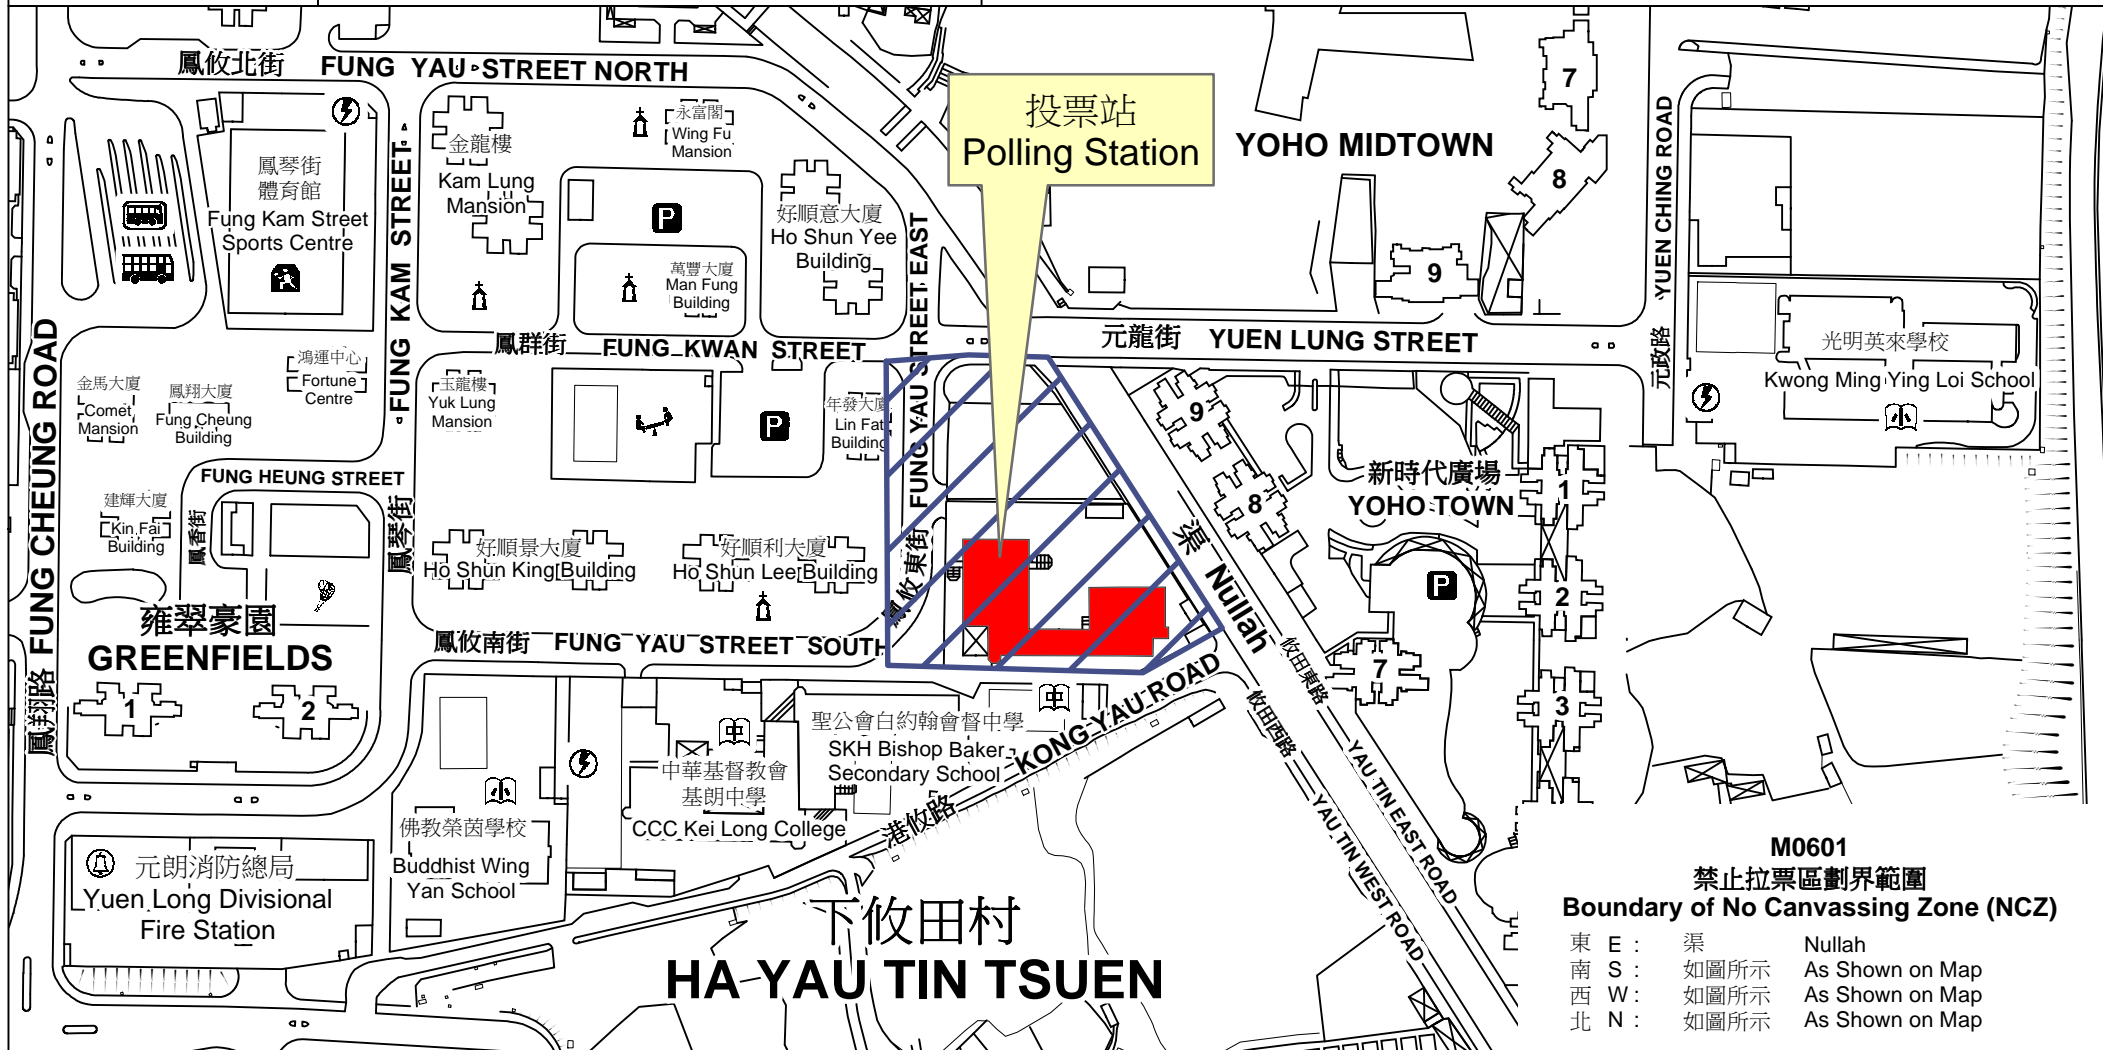

投票站位置圖和禁止拉票區 Polling Station - Location Plan & No Canvassing Zone

投票站編號 Polling Station Code	2016年立法會換屆選舉地方選區編號及名稱 Code & Name of Geographical Constituency for 2016 Legislative Council General Election	名稱及地址 Name & Address
M0601	LC4 新界西 NEW TERRITORIES WEST	中華基督教會基元中學 新界元朗鳳攸東街 CCC Kei Yuen College Fung Yau Street East, Yuen Long, New Territories

M0601
禁止拉票區劃界範圍
Boundary of No Canvassing Zone (NCZ)

東 E :	渠	Nullah
南 S :	如圖所示	As Shown on Map
西 W :	如圖所示	As Shown on Map
北 N :	如圖所示	As Shown on Map

 禁止拉票區
No Canvassing Zone